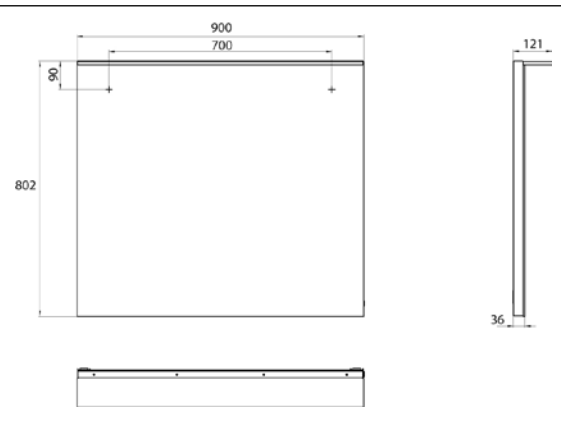

PRODUKTINFORMATION

LED-Lichtspiegel mit Acryl-Lichtsegel 900802mm

Art.-Nr.4498 200 18

900 x 802 mm