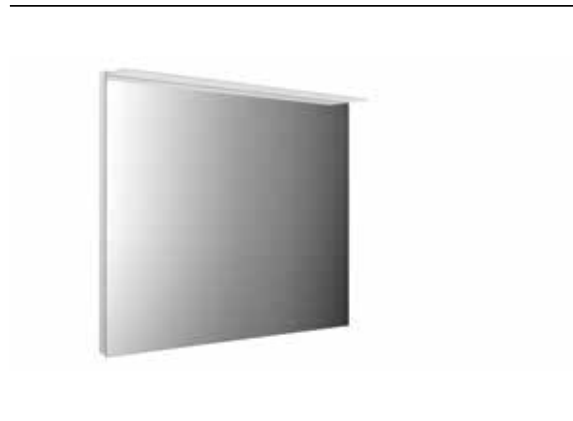

PRODUKTINFORMATION

LED-Lichtspiegel mit Acryl-Lichtsegel 900802mm

Art.-Nr.4498 200 18

900 x 802 mm