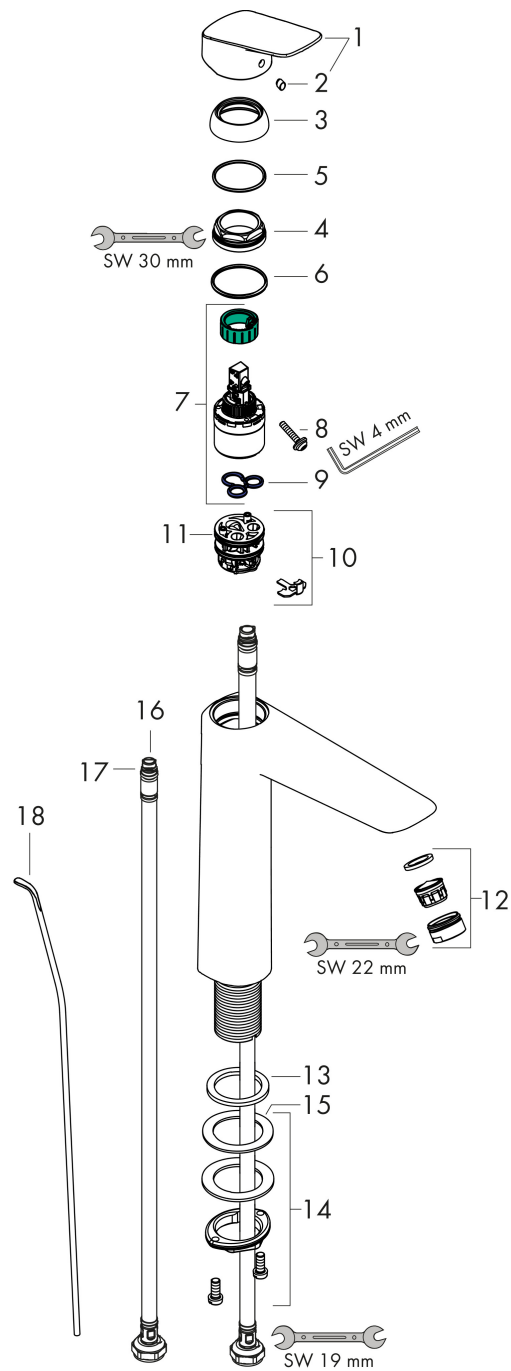

Merk	hansgrohe
Artikelnaam	Logis ééngreeps wastafelmengkraan 190 met PopUp trekwaste
Art.nr.	71090670
Oppervlakte	mat zwart
Netto prijs	203,62 EUR

Product foto

Kenmerken

- ComfortZone: 190
- voorsprong uitloop 166 mm
- uitloophoogte: 195 mm
- greepvariant: rechte greep
- vaste uitloop
- straalsoort: normale straal
- maximale doorstroomhoeveelheid bij 3 bar: 5 l/min
- keramisch kardoes
- pop-up afvoergarnituur G 1¼
- materiaal afvoergarnituur: synthetisch
- EU taxonomie: max 6l/min - draagt substantieel bij aan duurzaamheid

Maat tekeningen

Technologie

Straalsoorten

Certificaat

Merk hansgrohe
 Artikelnaam **Logis** ééngreeps wastafelmengkraan 190 met PopUp trekwaste
 Art.nr. 71090670
 Oppervlakte mat zwart
 Netto prijs 203,62 EUR

Stroomschema

Merk	hansgrohe
Artikelnaam	Logis ééngreeps wastafelmengkraan 190 met PopUp trekwaste
Art.nr.	71090670
Oppervlakte	mat zwart
Netto prijs	203,62 EUR

Explosietekening voor bouwjaar: >06/23

Merk	hansgrohe
Artikelnaam	Logis ééngreeps wastafelmengkraan 190 met PopUp trekwaste
Art.nr.	71090670
Oppervlakte	mat zwart
Netto prijs	203,62 EUR

Onderdelen voor bouwjaar: >06/23

Pos	Beschrijving	Art.nr.	Prijs
1	greep	92224670	63,34
2	greepstop	96338610	4,68
3	afdekkap	97406670	25,90
4	moer	97209000	13,21
5	O-Ring 32x2	98193000	3,12
6	O-ring 35x2	92604000	4,99
7	kardoes compl.	92730000	54,08
8	borgschroef	95140000	4,99
9	dichting	95008000	8,01
10	kardoesadapter	98750000	10,82
11	O-Ring 30x2	98186000	3,12
12	perlator M24x1 (5 l/min)	92372670	25,90
13	vlakdichting	98749000	4,99
14	schachtbevestigingsset compl. (Ø 32)	13961000	21,22
15	stelring	97548000	3,12
16	aansluitslang 600 mm M8x0,75 G3/8	96556000	21,22
17	O-ring 6,6x1,6	93019000	3,12
18	trekstang	96657000	10,82
a	afvoergarnituur	92168000	34,01
b	schachtverlenging	13898000	66,87