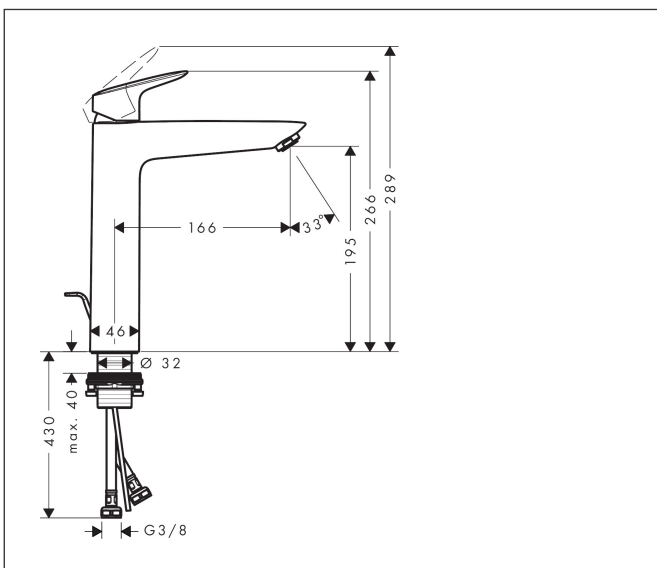

Merk	hansgrohe
Artikelnaam	Logis ééngreeps wastafelmengkraan 190 met PopUp trekwaste
Art.nr.	71090670
Oppervlakte	mat zwart
Netto prijs	203,62 EUR

Product foto

Kenmerken

- ComfortZone: 190
- voorsprong uitloop 166 mm
- uitloophoogte: 195 mm
- greepvariant: rechte greep
- vaste uitloop
- straalsoort: normale straal
- maximale doorstroomhoeveelheid bij 3 bar: 5 l/min
- keramisch kardoes
- pop-up afvoergarnituur G 1¼
- materiaal afvoergarnituur: synthetisch
- EU taxonomie: max 6l/min - draagt substantieel bij aan duurzaamheid

Maat tekeningen

Technologie

Straalsoorten

Certificaat

Merk hansgrohe
 Artikelnaam **Logis** ééngreeps wastafelmengkraan 190 met PopUp trekwaste
 Art.nr. 71090670
 Oppervlakte mat zwart
 Netto prijs 203,62 EUR

Stroomschema

Merk	hansgrohe
Artikelnaam	Logis ééngreeps wastafelmengkraan 190 met PopUp trekwaste
Art.nr.	71090670
Oppervlakte	mat zwart
Netto prijs	203,62 EUR

Explosietekening voor bouwjaar: >06/23

Merk	hansgrohe
Artikelnaam	Logis ééngreeps wastafelmengkraan 190 met PopUp trekwaste
Art.nr.	71090670
Oppervlakte	mat zwart
Netto prijs	203,62 EUR

Onderdelen voor bouwjaar: >06/23

Pos	Beschrijving	Art.nr.	Prijs
1	greep	92224670	63,34
2	greepstop	96338610	4,68
3	afdekkap	97406670	25,90
4	moer	97209000	13,21
5	O-Ring 32x2	98193000	3,12
6	O-ring 35x2	92604000	4,99
7	kardoes compl.	92730000	54,08
8	borgschroef	95140000	4,99
9	dichting	95008000	8,01
10	kardoesadapter	98750000	10,82
11	O-Ring 30x2	98186000	3,12
12	perlator M24x1 (5 l/min)	92372670	25,90
13	vlakdichting	98749000	4,99
14	schachtbevestigingsset compl. (Ø 32)	13961000	21,22
15	stelring	97548000	3,12
16	aansluitslang 600 mm M8x0,75 G3/8	96556000	21,22
17	O-ring 6,6x1,6	93019000	3,12
18	trekstang	96657000	10,82
a	afvoergarnituur	92168000	34,01
b	schachtverlenging	13898000	66,87