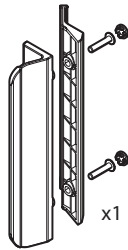

**LUNES 2.0**

**NOVELLINI**

**2PH**

S6 x4

3,5x45 x1

3,5x9,5 x4

4x35 x4

3,5x32 x3

2PH96	L=96-102 cm	2PH138	L=138-144 cm
2PH102	L=102-108 cm	2PH144	L=144-150 cm
2PH108	L=108-114 cm	2PH150	L=150-156 cm
2PH114	L=114-120 cm	2PH156	L=156-162 cm
2PH120	L=120-126 cm	2PH162	L=162-168 cm
2PH126	L=126-132 cm	2PH168	L=168-174 cm
2PH132	L=132-138 cm	2PH174	L=174-180 cm

# 3

 4x35 n.4

 S6 n.4

 ø6 mm