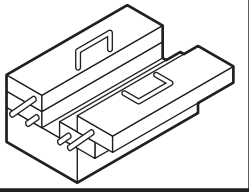

**LUNES 2.0**

**NOVELLINI**

**2PH**

S6 x4

3,5x45 x1

3,5x9,5 x4

4x35 x4

3,5x32 x3

2PH96	L=96-102 cm	2PH138	L=138-144 cm
2PH102	L=102-108 cm	2PH144	L=144-150 cm
2PH108	L=108-114 cm	2PH150	L=150-156 cm
2PH114	L=114-120 cm	2PH156	L=156-162 cm
2PH120	L=120-126 cm	2PH162	L=162-168 cm
2PH126	L=126-132 cm	2PH168	L=168-174 cm
2PH132	L=132-138 cm	2PH174	L=174-180 cm