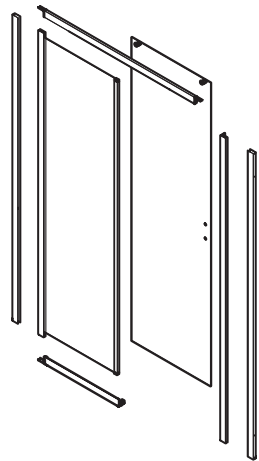

**LUNES 2.0**

**NOVELLINI**

**2PH**

S6 x4

3,5x45 x1

3,5x9,5 x4

4x35 x4

3,5x32 x3

2PH96	L=96-102 cm	2PH138	L=138-144 cm
2PH102	L=102-108 cm	2PH144	L=144-150 cm
2PH108	L=108-114 cm	2PH150	L=150-156 cm
2PH114	L=114-120 cm	2PH156	L=156-162 cm
2PH120	L=120-126 cm	2PH162	L=162-168 cm
2PH126	L=126-132 cm	2PH168	L=168-174 cm
2PH132	L=132-138 cm	2PH174	L=174-180 cm

# 3

 4x35 n.4

 S6 n.4

 ø6 mm