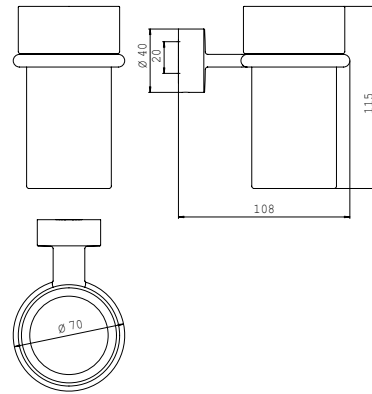

### Glashouder chrom

Art.nr.4520 001 00

Kristalglas, helder