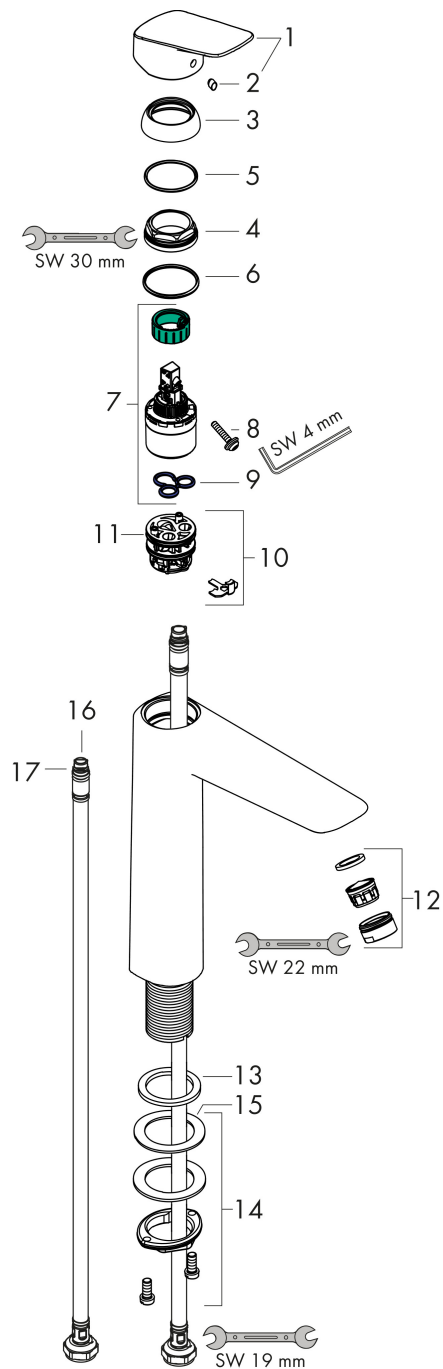

Merk	hansgrohe
Artikelnaam	Logis ééngreeps wastafelmengkraan 190 zonder afvoer
Art.nr.	71091670
Oppervlakte	mat zwart
Netto prijs	194,69 EUR

Product foto

Kenmerken

- ComfortZone: 190
- voorsprong uitloop 166 mm
- uitloophoogte: 195 mm
- greepvariant: rechte greep
- vaste uitloop
- straalsoort: normale straal
- maximale doorstroomhoeveelheid bij 3 bar: 5 l/min
- keramisch kardoes
- EU taxonomie: max 6l/min - draagt substantieel bij aan duurzaamheid

Maat tekeningen

Technologie

Straalsoorten

Certificaat

Merk	hansgrohe
Artikelnaam	Logis ééngreeps wastafelmengkraan 190 zonder afvoer
Art.nr.	71091670
Oppervlakte	mat zwart
Netto prijs	194,69 EUR

Stroomschema

Merk	hansgrohe
Artikelnaam	Logis ééngreeps wastafelmengkraan 190 zonder afvoer
Art.nr.	71091670
Oppervlakte	mat zwart
Netto prijs	194,69 EUR

Explosietekening voor bouwjaar: >06/23

Merk	hansgrohe
Artikelnaam	Logis ééngreeps wastafelmengkraan 190 zonder afvoer
Art.nr.	71091670
Oppervlakte	mat zwart
Netto prijs	194,69 EUR

Onderdelen voor bouwjaar: >06/23

Pos	Beschrijving	Art.nr.	Prijs
1	greep	92224670	63,34
2	greepstop	96338610	4,68
3	afdekkap	97406670	25,90
4	moer	97209000	13,21
5	O-Ring 32x2	98193000	3,12
6	O-ring 35x2	92604000	4,99
7	kardoes compl.	92730000	54,08
8	borgschroef	95140000	4,99
9	dichting	95008000	8,01
10	kardoesadapter	98750000	10,82
11	O-Ring 30x2	98186000	3,12
12	perlator M24x1 (5 l/min)	92372670	25,90
13	vlakdichting	98749000	4,99
14	schachtbevestigingsset compl. (Ø 32)	13961000	21,22
15	stelring	97548000	3,12
16	aansluitslang 600 mm M8x0,75 G3/8	96556000	21,22
17	O-ring 6,6x1,6	93019000	3,12
a	schachtverlenging	13898000	66,87