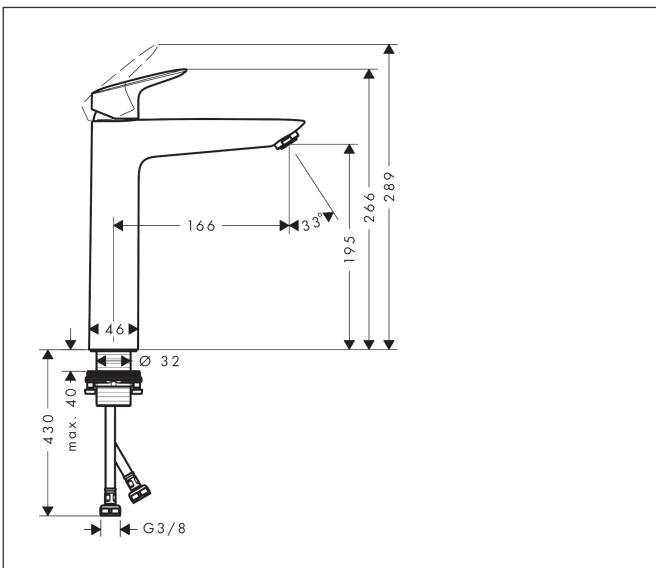

Merk	hansgrohe
Artikelnaam	Logis ééngreeps wastafelmengkraan 190 zonder afvoer
Art.nr.	71091670
Oppervlakte	mat zwart
Netto prijs	194,69 EUR

Product foto

Kenmerken

- ComfortZone: 190
- voorsprong uitloop 166 mm
- uitloophoogte: 195 mm
- greepvariant: rechte greep
- vaste uitloop
- straalsoort: normale straal
- maximale doorstroomhoeveelheid bij 3 bar: 5 l/min
- keramisch kardoes
- EU taxonomie: max 6l/min - draagt substantieel bij aan duurzaamheid

Maat tekeningen

Technologie

Straalsoorten

Certificaat

Merk	hansgrohe
Artikelnaam	Logis ééngreeps wastafelmengkraan 190 zonder afvoer
Art.nr.	71091670
Oppervlakte	mat zwart
Netto prijs	194,69 EUR

Stroomschema

Merk	hansgrohe
Artikelnaam	Logis ééngreeps wastafelmengkraan 190 zonder afvoer
Art.nr.	71091670
Oppervlakte	mat zwart
Netto prijs	194,69 EUR

Explosietekening voor bouwjaar: >06/23

Merk	hansgrohe
Artikelnaam	Logis ééngreeps wastafelmengkraan 190 zonder afvoer
Art.nr.	71091670
Oppervlakte	mat zwart
Netto prijs	194,69 EUR

Onderdelen voor bouwjaar: >06/23

Pos	Beschrijving	Art.nr.	Prijs
1	greep	92224670	63,34
2	greepstop	96338610	4,68
3	afdekkap	97406670	25,90
4	moer	97209000	13,21
5	O-Ring 32x2	98193000	3,12
6	O-ring 35x2	92604000	4,99
7	kardoes compl.	92730000	54,08
8	borgschroef	95140000	4,99
9	dichting	95008000	8,01
10	kardoesadapter	98750000	10,82
11	O-Ring 30x2	98186000	3,12
12	perlator M24x1 (5 l/min)	92372670	25,90
13	vlakdichting	98749000	4,99
14	schachtbevestigingsset compl. (Ø 32)	13961000	21,22
15	stelring	97548000	3,12
16	aansluitslang 600 mm M8x0,75 G3/8	96556000	21,22
17	O-ring 6,6x1,6	93019000	3,12
a	schachtverlenging	13898000	66,87