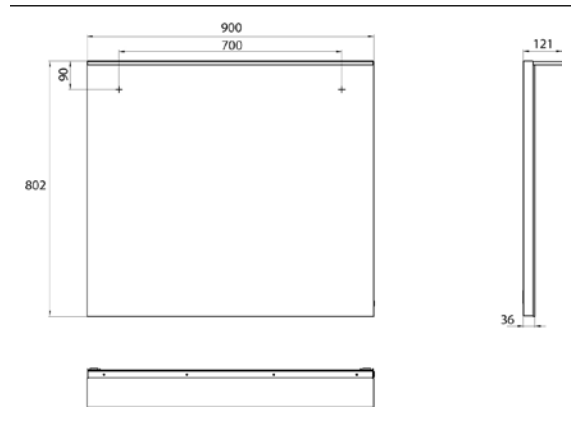

PRODUKTINFORMATION

LED-Lichtspiegel mit Acryl-Lichtsegel 900802mm

Art.-Nr.4498 200 17

900 x 802 mm