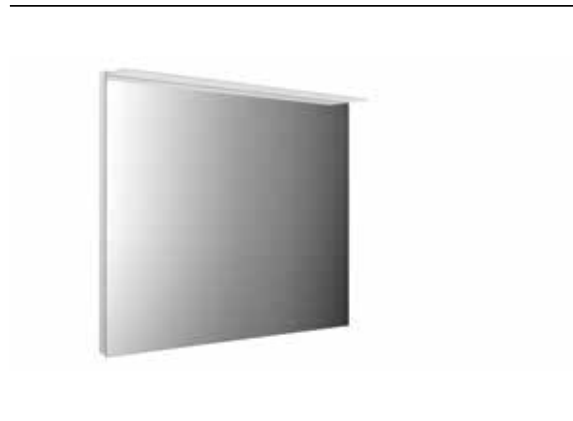

PRODUKTINFORMATION

LED-Lichtspiegel mit Acryl-Lichtsegel 900802mm

Art.-Nr.4498 200 17

900 x 802 mm