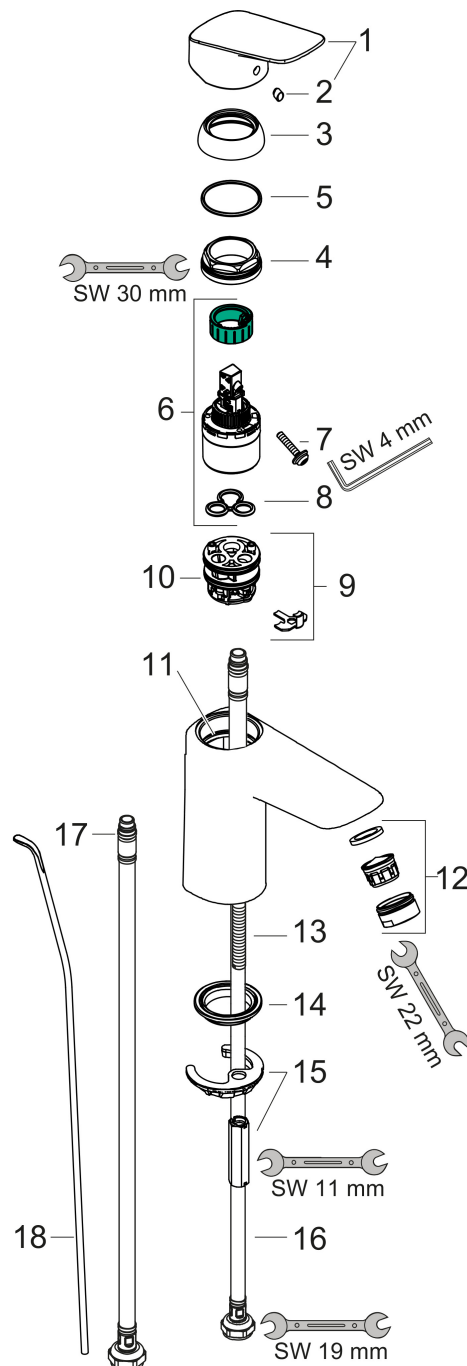

Merk	hansgrohe
Artikelnaam	Logis ééngreeps wastafelmengkraan 100 CoolStart met PopUp trekwaste
Art.nr.	71102670
Oppervlakte	mat zwart
Netto prijs	159,61 EUR

Product foto

Kenmerken

- ComfortZone: 100
- voorsprong uitloop 108 mm
- uitloophoogte: 93 mm
- greepvariant: rechte greep
- vaste uitloop
- straalsoort: normale straal
- maximale doorstroomhoeveelheid bij 3 bar: 5 l/min
- keramisch kardoes
- pop-up afvoergarnituur G 1¼
- materiaal afvoergarnituur: synthetisch
- koud water met de greep in de middenpositie, bespaart energie en kosten
- EU taxonomie: max 6l/min - draagt substantieel bij aan duurzaamheid

Maat tekeningen

Technologie

Straalsoorten

Certificaat

Merk hansgrohe
 Artikelnaam **Logis** ééngreeps wastafelmengkraan 100 CoolStart met PopUp trekwaste
 Art.nr. 71102670
 Oppervlakte mat zwart
 Netto prijs 159,61 EUR

Stroomschema

Merk	hansgrohe
Artikelnaam	Logis ééngreeps wastafelmengkraan 100 CoolStart met PopUp trekwaste
Art.nr.	71102670
Oppervlakte	mat zwart
Netto prijs	159,61 EUR

Explosietekening voor bouwjaar: >06/23

Merk	hansgrohe
Artikelnaam	Logis ééngreeps wastafelmengkraan 100 CoolStart met PopUp trekwaste
Art.nr.	71102670
Oppervlakte	mat zwart
Netto prijs	159,61 EUR

Onderdelen voor bouwjaar: >06/23

Pos	Beschrijving	Art.nr.	Prijs
1	greep	92236670	81,12
2	greepstop	96338610	4,68
3	afdekkap	97406670	25,90
4	moer	97209000	13,21
5	O-Ring 32x2	98193000	3,12
6	O-ring 35x2	92604000	4,99
7	kardoes compl.	92730000	54,08
8	borgschroef	95140000	4,99
9	dichting	95008000	8,01
10	kardoesadapter	98324000	13,21
11	O-Ring 30x2	98186000	3,12
12	perlator M24x1 (5 l/min)	92372670	25,90
13	schroef M8 x 68	97736000	4,99
14	dichting Ø 42	98722000	4,99
15	schachtbevestigingsset compl.	96016000	26,73
16	aansluitslang 450 mm M8x0,75 G3/8	97206000	26,73
17	O-ring 6,6x1,6	93019000	3,12
18	trekstang	96657670	16,22
19	afvoergarnituur	92168670	51,06