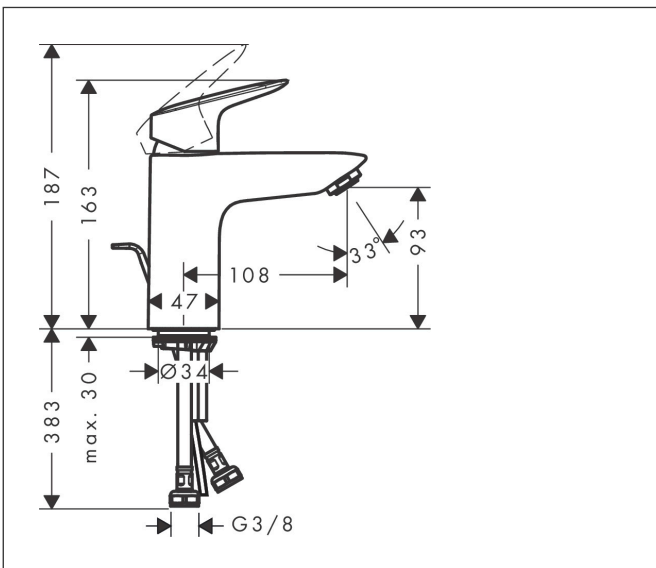

Merk	hansgrohe
Artikelnaam	Logis ééngreeps wastafelmengkraan 100 CoolStart met PopUp trekwaste
Art.nr.	71102670
Oppervlakte	mat zwart
Netto prijs	159,61 EUR

Product foto

Kenmerken

- ComfortZone: 100
- voorsprong uitloop 108 mm
- uitloophoogte: 93 mm
- greepvariant: rechte greep
- vaste uitloop
- straalsoort: normale straal
- maximale doorstroomhoeveelheid bij 3 bar: 5 l/min
- keramisch kardoes
- pop-up afvoergarnituur G 1¼
- materiaal afvoergarnituur: synthetisch
- koud water met de greep in de middenpositie, bespaart energie en kosten
- EU taxonomie: max 6l/min - draagt substantieel bij aan duurzaamheid

Maat tekeningen

Technologie

Straalsoorten

Certificaat

Merk hansgrohe
 Artikelnaam **Logis** ééngreeps wastafelmengkraan 100 CoolStart met PopUp trekwaste
 Art.nr. 71102670
 Oppervlakte mat zwart
 Netto prijs 159,61 EUR

Stroomschema

Merk	hansgrohe
Artikelnaam	Logis ééngreeps wastafelmengkraan 100 CoolStart met PopUp trekwaste
Art.nr.	71102670
Oppervlakte	mat zwart
Netto prijs	159,61 EUR

Explosietekening voor bouwjaar: >06/23

Merk	hansgrohe
Artikelnaam	Logis ééngreeps wastafelmengkraan 100 CoolStart met PopUp trekwaste
Art.nr.	71102670
Oppervlakte	mat zwart
Netto prijs	159,61 EUR

Onderdelen voor bouwjaar: >06/23

Pos	Beschrijving	Art.nr.	Prijs
1	greep	92236670	81,12
2	greepstop	96338610	4,68
3	afdekkap	97406670	25,90
4	moer	97209000	13,21
5	O-Ring 32x2	98193000	3,12
6	O-ring 35x2	92604000	4,99
7	kardoes compl.	92730000	54,08
8	borgschroef	95140000	4,99
9	dichting	95008000	8,01
10	kardoesadapter	98324000	13,21
11	O-Ring 30x2	98186000	3,12
12	perlator M24x1 (5 l/min)	92372670	25,90
13	schroef M8 x 68	97736000	4,99
14	dichting Ø 42	98722000	4,99
15	schachtbevestigingsset compl.	96016000	26,73
16	aansluitslang 450 mm M8x0,75 G3/8	97206000	26,73
17	O-ring 6,6x1,6	93019000	3,12
18	trekstang	96657670	16,22
19	afvoergarnituur	92168670	51,06