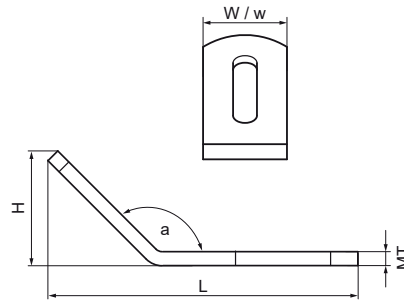

Walraven RVS Rail Verbindingsstuk (135°)

(M3406)

Voordelen & kenmerken

- Voor het maken van rail constructies
- Materiaal: RVS 1.4401 (AISI 316)
- geschikt voor rail 30x15, 30x20, 30x30

Productnummer	Voor railtype	Hoek	Totale hoogte	Totale breedte	Totale lengte	Materiaal dikte	Breedte	Koppelmoment voor installatie
<i>Referentie letter</i>		<i>a</i>	<i>H</i>	<i>W</i>	<i>L</i>	<i>MT</i>	<i>w</i>	<i>T_{inst.}</i>
<i>Eenheid beschrijving</i>		°	mm	mm	mm	mm	mm	Nm
6587135	30x15, 30x30	135	43,6	30	140	4,00	30	20