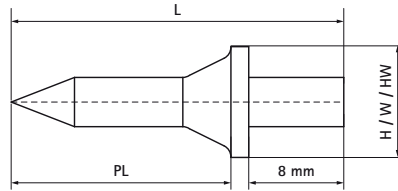

Walraven geschouderde metselnagel voor vloerbeugel

(01511)

voor vloerbeugels

Voordelen & kenmerken

- voor snelle, rendabele installatie van buizen met beugels of ophangband
- kan in beton worden geslagen zonder vooraf een gat te boren
- materiaal: staal 1.1740, gehard

Productnummer	Schacht diameter	Lengte pen	Hoofd breedte	Hoofdvorm	Totale hoogte	Totale breedte	Totale lengte
Referentie letter	SD	PL	HW		H	W	L
Eenheid beschrijving	mm	mm	mm		mm	mm	mm
6330018	4	18,5	8	Platte kop	8	8	28