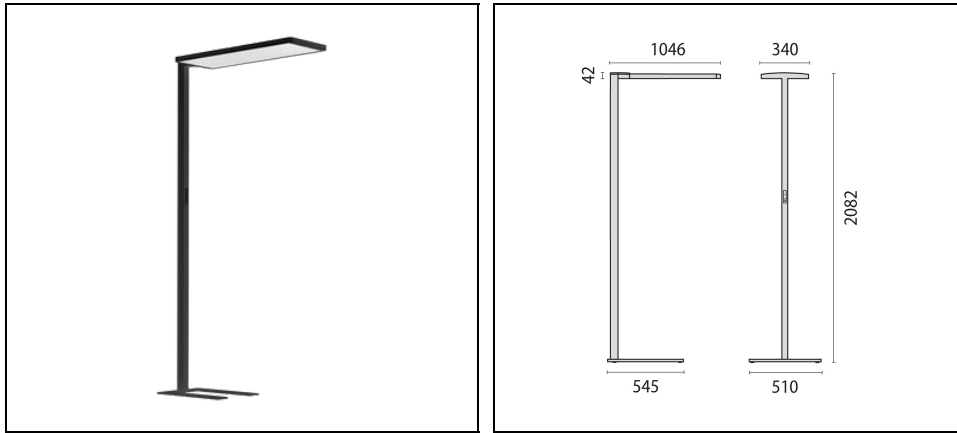

SL730+ SL XL MP

Bestelnr. 3123755

Omschrijving

- Duurzame, slimme staande armatuur voor kantoor toepassingen met toekomstbestendige technologie
- Slagvaste, afdrukbestendige poedercoating
- Afscherming met micro-prisma's voor een efficiënte lichtverspreiding, gereduceerde verblinding en een grote uniformiteit (MP)
- Verblindingsvrij licht voor kantoor toepassingen conform EN 12464-1 (UGR <19 en $3000\text{cd}/\text{m}^2 >65^\circ$)
- Toekomstbestendig dankzij eenvoudige revisies (vervangbare led-module en driver)
- Onderhouds- en installatievriendelijk ontwerp (voldoet aan de Eco-Design richtlijn 2019/2020 van de EU)
- Directe/indirecte lichtverdeling met hoog indirect aandeel
- Direct en indirect licht kunnen afzonderlijk of samen worden gedimd en geschakeld (afhankelijk van uitvoering)
- Eenvoudig opladen van mobiele apparaten via geïntegreerde USB-poorten
- Hoogste waarden voor efficiëntie en levensduur voor subsidietoekenning en gebouwcertificering (bijv. BEG-subsidie, LEED, BREEAM)
- L, XL of tafelklem: drie versies bieden flexibele verlichtingsoplossingen voor enkele, dubbele en meerdere werkplekken
- De hellingshoek van het armatuur kan eenvoudig worden aangepast met een apparaat op de voet
- De U-vormige voet maakt flexibele, vlakke plaatsing van de armatuur mogelijk en past precies over de bodembak voor barrièrevrije kabelgeleiding
- Slimme versies verkrijgbaar met zwermfunctie, Human Centric Lighting, Bluetooth-bediening, daglichtregeling met bewegingsdetector en Tunable White
- Geproduceerd in Duitsland - met de nadruk op kwaliteit, korte leveringsroutes en een lage impact op het milieu
- Aanwezigheidssensor met instelbare uitschakeling zorgt voor gerichte lichtactivering en voorkomt dat het armatuur onnodig wordt ingeschakeld
- Inclusief flexibele voedingskabel met schuko stekker
- Uitvoering in speciale kleuren op verzoek leverbaar

Om een constante actualisering van haar producten te bevorderen, behoudt PERFORMANCE in LIGHTING zich het recht voor om zonder voorafgaande kennisgeving, wijzigingen aan te brengen. Daarom is het altijd aan te raden om de laatste versie te lezen die op de website www.performanceinlighting.com is gepubliceerd. Geleverde lumenoutput en stroomverbruik, inclusief verliezen, zijn onderhevig aan een tolerantie van +/-7%. Tenzij anders vermeld, gelden de waarden bij een omgevingstemperatuur van 25°C. De garantievoorwaarden zijn beschikbaar op <https://www.performanceinlighting.com/qr/company/led-warranty>