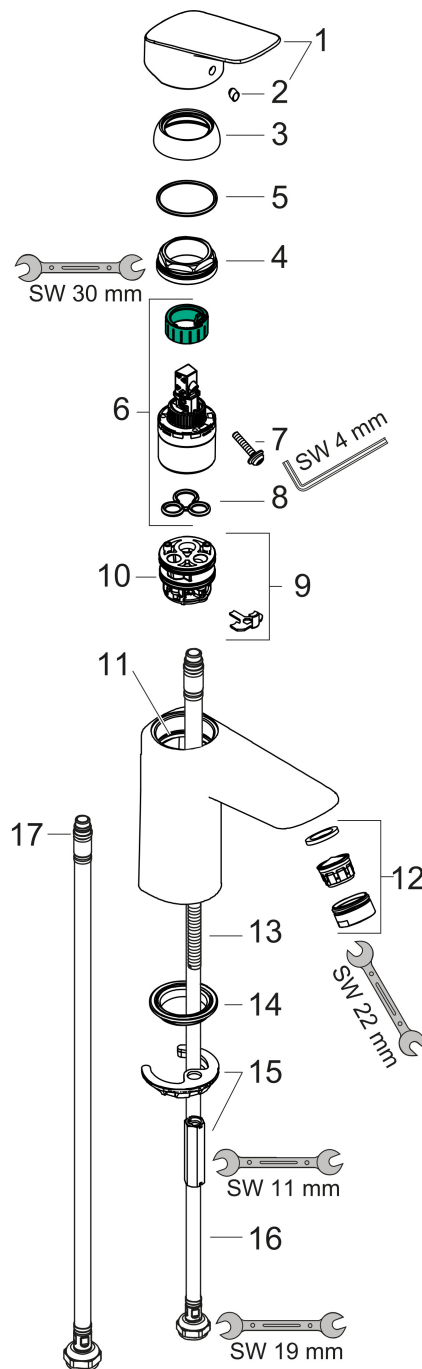

Merk	hansgrohe
Artikelnaam	Logis ééngreeps wastafelmengkraan 100 CoolStart zonder afvoer
Art.nr.	71103670
Oppervlakte	mat zwart
Netto prijs	150,79 EUR

Explosietekening voor bouwjaar: >06/23