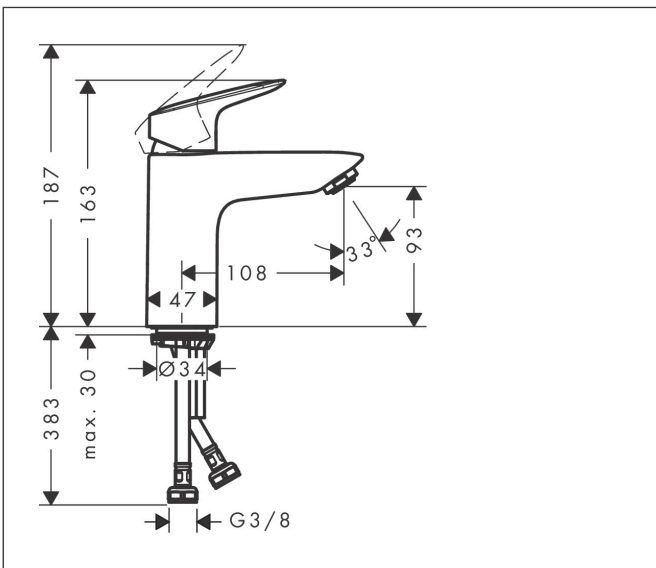

## Kenmerken

- ComfortZone: 100
- voorsprong uitloop 108 mm
- uitloophoogte: 93 mm
- greepvariant: rechte greep
- vaste uitloop
- straalsoort: normale straal
- maximale doorstroomhoeveelheid bij 3 bar: 5 l/min
- keramisch kardoes
- koud water met de greep in de middenpositie, bespaart energie en kosten
- EU taxonomie: max 6l/min - draagt substantieel bij aan duurzaamheid

## Maat tekeningen