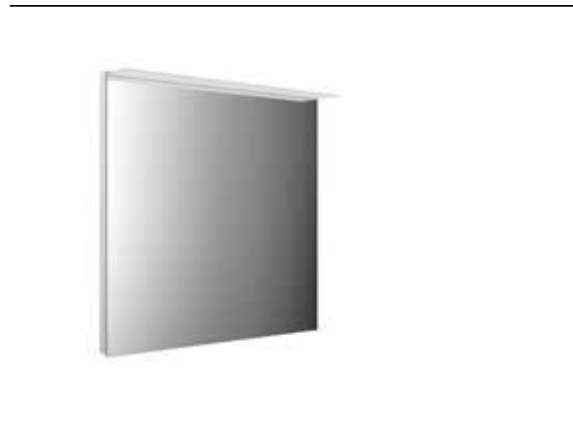

PRODUKTINFORMATION

LED-Lichtspiegel mit Acryl-Lichtsegel 750802mm

Art.-Nr.4498 200 16

750 x 802 mm