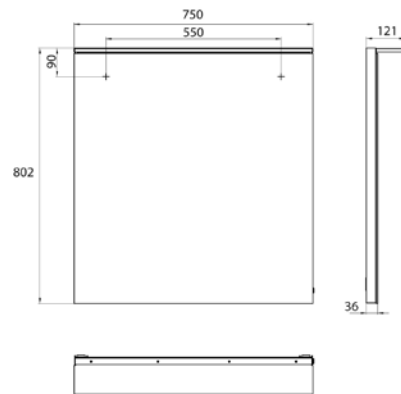

PRODUKTINFORMATION

LED-Lichtspiegel mit Acryl-Lichtsegel 750802mm

Art.-Nr.4498 200 16

750 x 802 mm