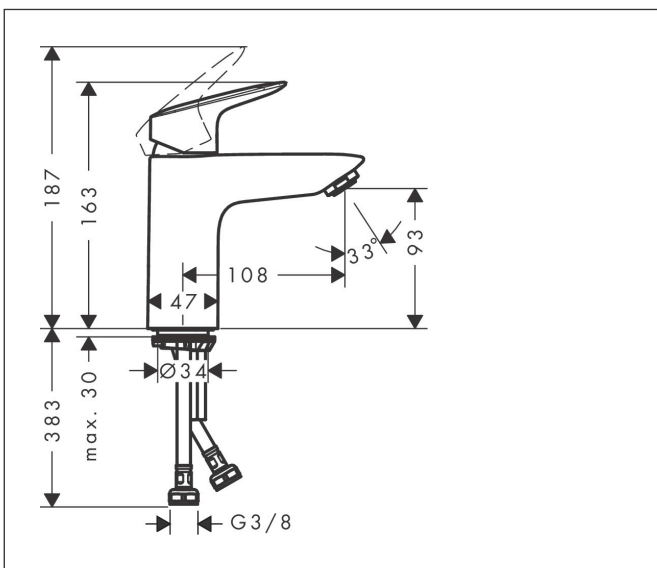

Merk	hansgrohe
Artikelnaam	<b>Logis</b> ééngreeps wastafelmengkraan 100 met afvoerplug
Art.nr.	71107670
Oppervlakte	mat zwart
Netto prijs	159,61 EUR

## Kenmerken

- ComfortZone: 100
- voorsprong uitloop 108 mm
- uitloophoogte: 93 mm
- greepvariant: rechte greep
- vaste uitloop
- straalsoort: normale straal
- maximale doorstroomhoeveelheid bij 3 bar: 5 l/min
- keramisch kardoes
- push-open afvoergarnituur G 1¼
- materiaal afvoergarnituur: synthetisch
- EU taxonomie: max 6l/min - draagt substantieel bij aan duurzaamheid

## Maat tekeningen