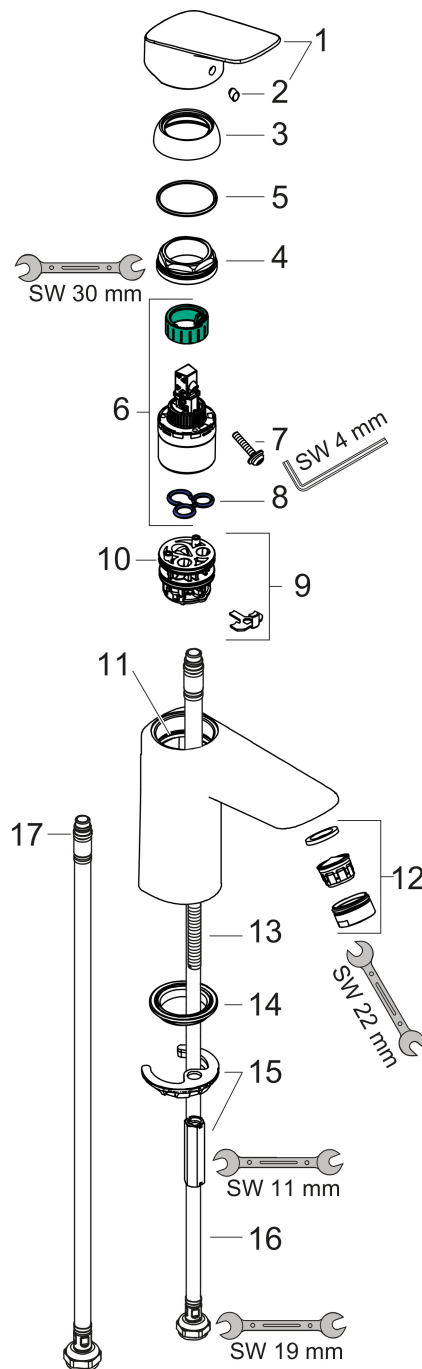

Merk	hansgrohe
Artikelnaam	Logis ééngreeps wastafelmengkraan 100 met afvoerplug
Art.nr.	71107670
Oppervlakte	mat zwart
Netto prijs	159,61 EUR

Explosietekening voor bouwjaar: >06/23