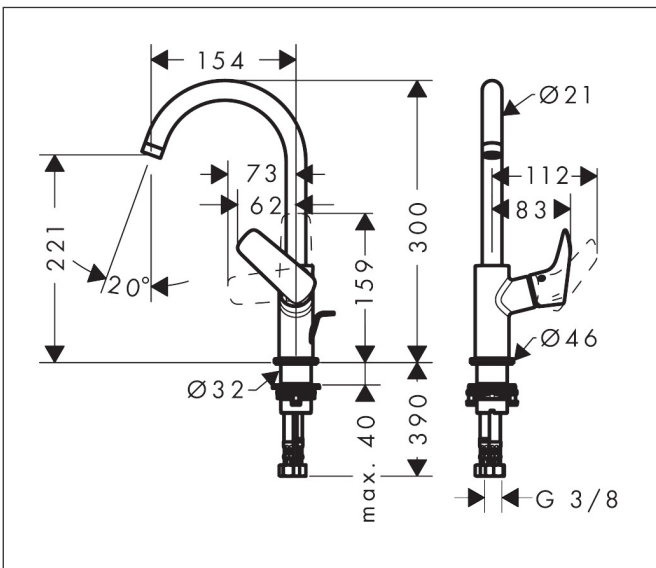

Merk	hansgrohe
Artikelnaam	<b>Logis</b> ééngreeps wastafelmengkraan 210 draaibare uitloop met PopUp trekwaste
Art.nr.	71130670
Oppervlakte	mat zwart
Netto prijs	256,77 EUR

## Maat tekeningen

## Kenmerken

- ComfortZone: grote bewegingsvrijheid bij het handenwassen dankzij ComfortZone 210
- voorsprong uitloop 154 mm
- uitloophoogte: 221 mm
- greepvariant: rechte greep
- met draaibare uitloop
- draaibereik met draaibare uitloop van 120° voor meer bewegingsvrijheid
- straalsoort: normale straal
- maximale doorstroomhoeveelheid bij 3 bar: 5 l/min
- keramisch kardoos
- pop-up afvoergarnituur G 1¼
- materiaal afvoergarnituur: synthetisch
- de greep bevindt zich onderaan aan de zijkant van de kraan (niet geschikt voor waskommen)
- EU taxonomie: max 6l/min - draagt substantieel bij aan duurzaamheid