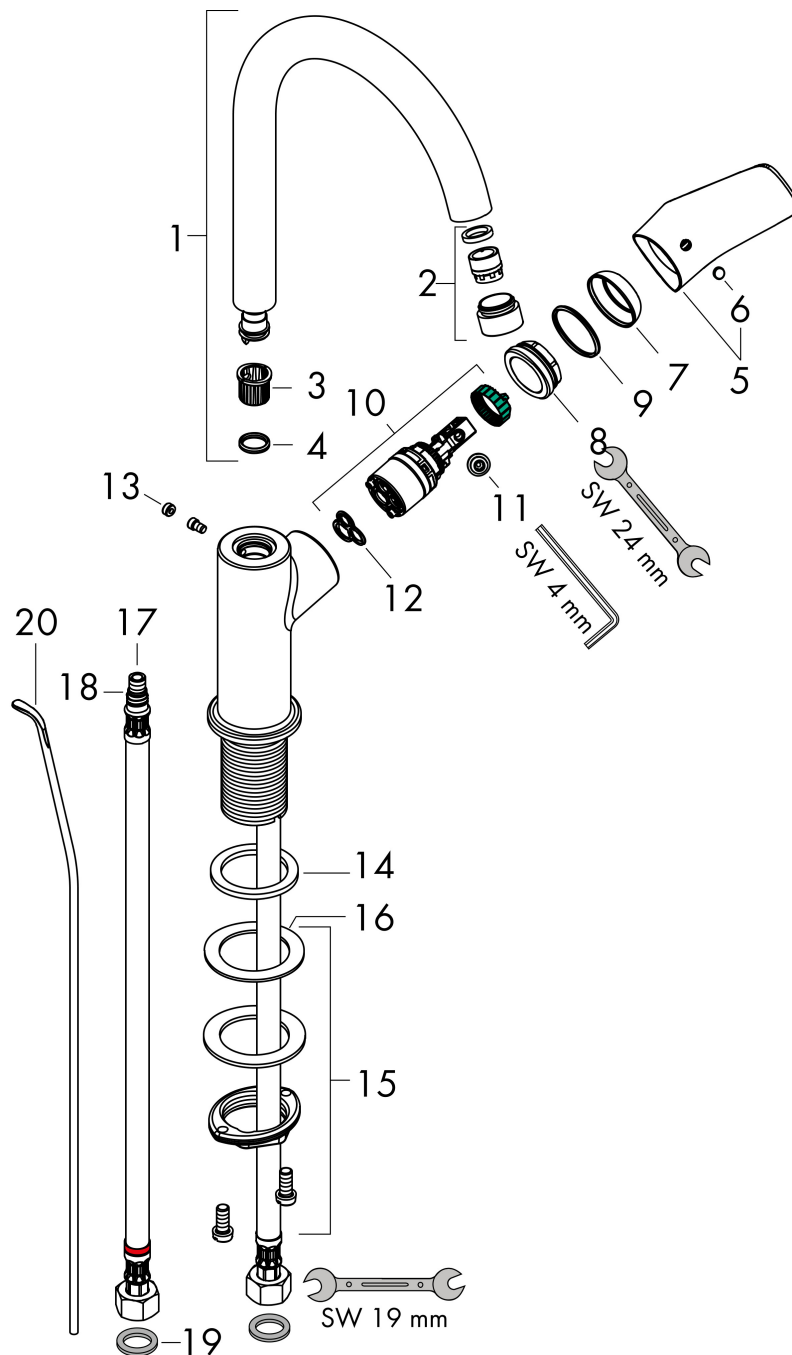

## Certificaat

Merk	hansgrohe
Artikelnaam	<b>Logis</b> ééngreeps wastafelmengkraan 210 draaibare uitloop met PopUp trekwaste
Art.nr.	71130670
Oppervlakte	mat zwart
Netto prijs	256,77 EUR

## Stroomschema

Merk	hansgrohe
Artikelnaam	<b>Logis</b> ééngreeps wastafelmengkraan 210 draaibare uitloop met PopUp trekwaste
Art.nr.	71130670
Oppervlakte	mat zwart
Netto prijs	256,77 EUR

## Explosietekening voor bouwjaar: >06/23

Merk	hansgrohe
Artikelnaam	<b>Logis</b> ééngreeps wastafelmengkraan 210 draaibare uitloop met PopUp trekwaste
Art.nr.	71130670
Oppervlakte	mat zwart
Netto prijs	256,77 EUR

## Onderdelen voor bouwjaar: >06/23

Pos	Beschrijving	Art.nr.	Prijs
1	uitloop compl.	95494670	122,30
2	perlator M18x1 (5 l/min)	95387670	51,06
3	stelring	92849000	8,01
4	O-ring 11x2	98127000	3,12
5	greep	92245670	40,14
6	greepstop	96338610	4,68
7	afdekkap	95493670	25,90
8	moer	95178000	34,01
9	O-ring 24x2	98388000	3,12
10	kardoes compl.	97685000	54,08
11	borgschroef	95140000	4,99
12	dichting	98865000	26,73
13	greepstop	95181000	3,12
14	vlakdichting	98749000	4,99
15	schachtbevestigingsset compl. (Ø 32)	13961000	21,22
16	stelring	97548000	3,12
17	aansluitslang 450 mm M8x0,75 G3/8	97206000	26,73
18	O-ring 7x1,5	98422000	3,12
19	trekstang	96657670	16,22
20	dichtingsset	95581000	4,99
a	afvoergarnituur	92168670	51,06
b	schachtverlenging	13898000	66,87