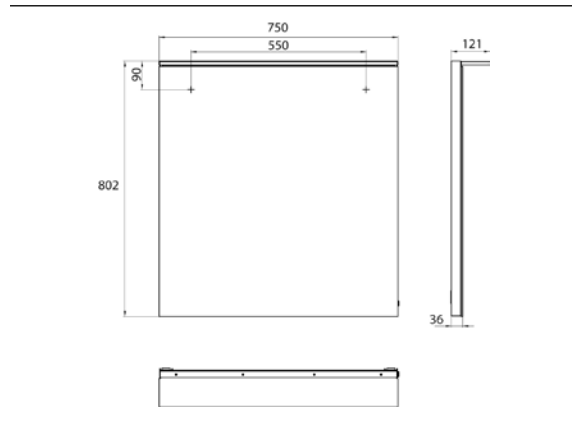

PRODUKTINFORMATION

LED-Lichtspiegel mit Acryl-Lichtsegel 750802mm

Art.-Nr.4498 200 15

750 x 802 mm