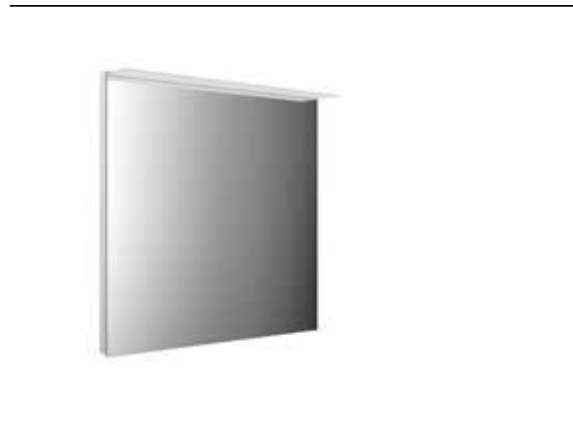

PRODUKTINFORMATION

LED-Lichtspiegel mit Acryl-Lichtsegel 750802mm

Art.-Nr.4498 200 15

750 x 802 mm