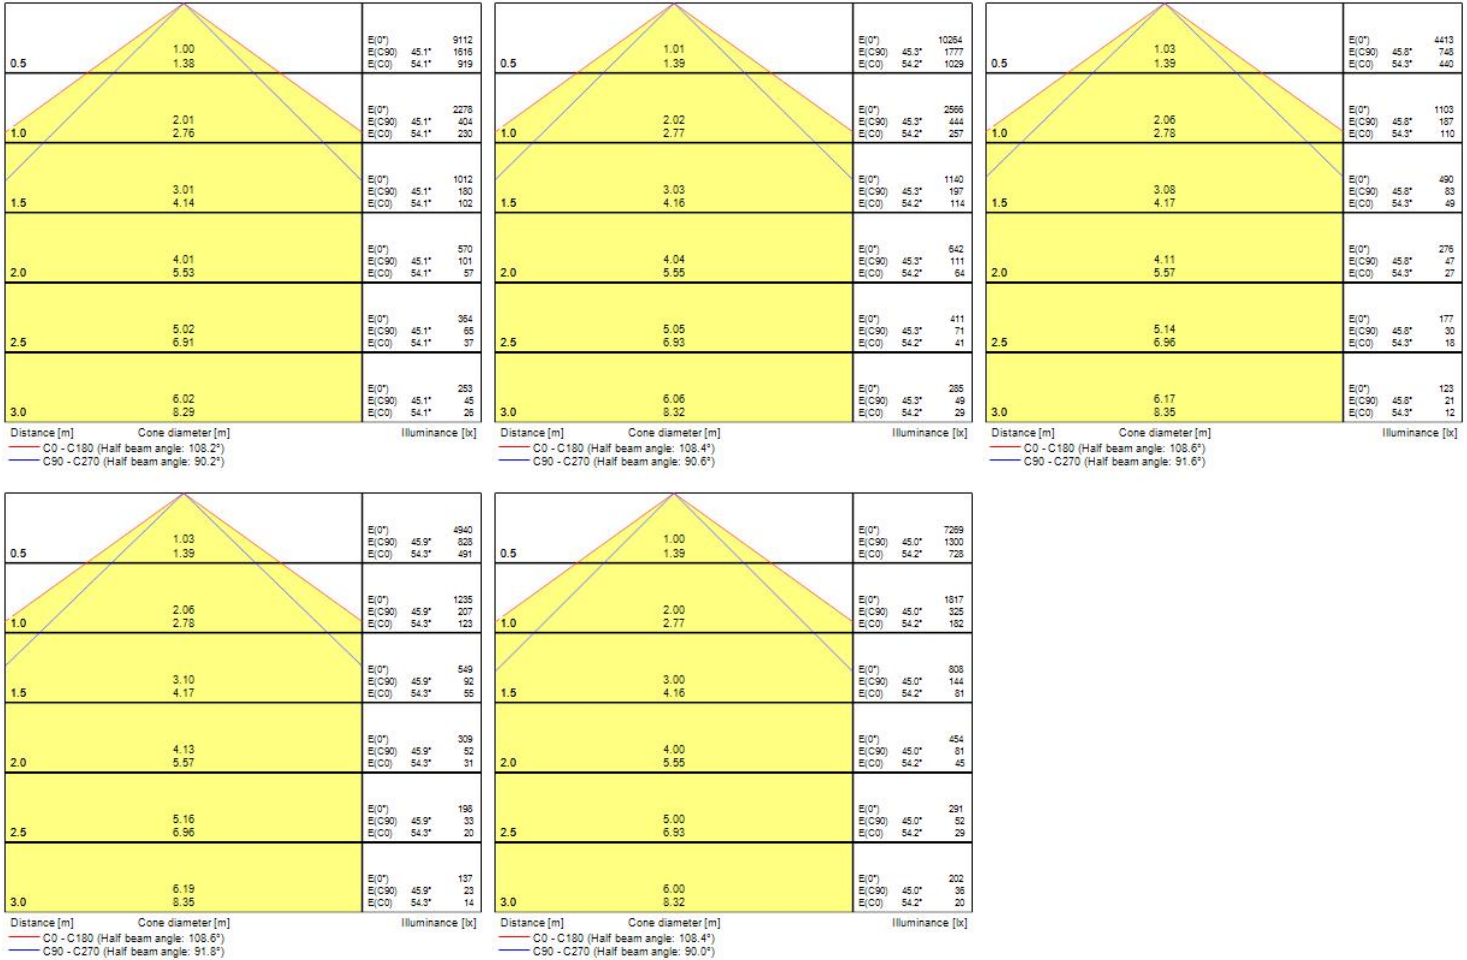

PIXO LINE 1500 90D BEAM 840 WHITE 0007820