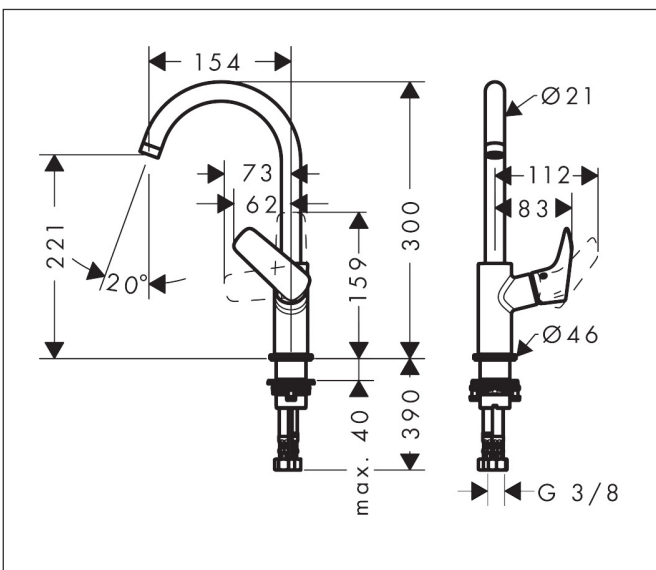

Merk	hansgrohe
Artikelnaam	<b>Logis</b> ééngreeps wastafelmengkraan 210 draaibare uitloop zonder afvoer
Art.nr.	71131670
Oppervlakte	mat zwart
Netto prijs	248,15 EUR

## Kenmerken

- ComfortZone: grote bewegingsvrijheid bij het handenwassen dankzij ComfortZone 210
- voorsprong uitloop 154 mm
- uitloophoogte: 221 mm
- greepvariant: rechte greep
- met draaibare uitloop
- draaibereik met draaibare uitloop van 120° voor meer bewegingsvrijheid
- straalsoort: normale straal
- maximale doorstroomhoeveelheid bij 3 bar: 5 l/min
- keramisch kardoes
- de greep bevindt zich onderaan aan de zijkant van de kraan (niet geschikt voor waskommen)
- EU taxonomie: max 6l/min - draagt substantieel bij aan duurzaamheid

## Maat tekeningen

## Onderdelen voor bouwjaar: >06/23

Pos	Beschrijving	Art.nr.	Prijs
1	uitloop compl.	95494670	122,30
2	perlator M18x1 (5 l/min)	95387670	51,06
3	stelring	92849000	8,01
4	O-ring 11x2	98127000	3,12
5	greep	92245670	40,14
6	greepstop	96338610	4,68
7	afdekkap	95493670	25,90
8	moer	95178000	34,01
9	O-ring 24x2	98388000	3,12
10	kardoes compl.	97685000	54,08
11	borgschroef	95140000	4,99
12	dichting	98865000	26,73
13	greepstop	95181000	3,12
14	vlakdichting	98749000	4,99
15	schachtbevestigingsset compl. (Ø 32)	13961000	21,22
16	stelring	97548000	3,12
17	aansluitslang 450 mm M8x0,75 G3/8	97206000	26,73
18	O-ring 7x1,5	98422000	3,12
19	dichtingsset	95581000	4,99
a	schachtverlenging	13898000	66,87