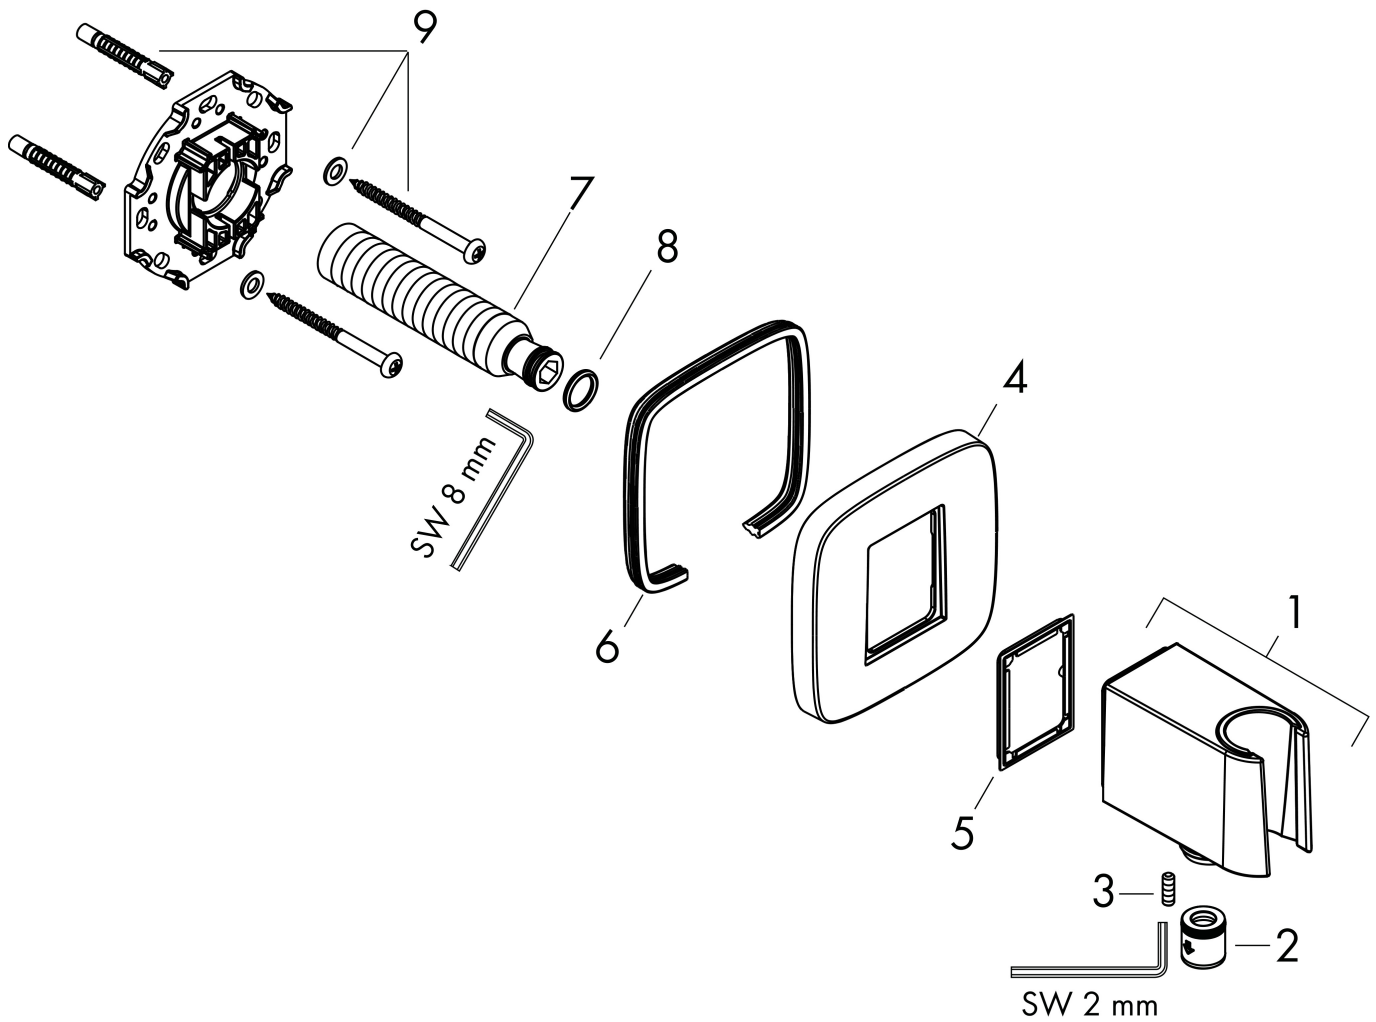

Merk	hansgrohe
Artikelnaam	<b>FixFit Q</b> muuraansluitbocht met handdouchehouder
Art.nr.	26887340
Oppervlakte	Brushed Black Chrome
Netto prijs	147,27 EUR

## Kenmerken

- bestaat uit: wandaansluiting, rozet
- kunststof behuizing met interne watertoevoer van kunststof
- vaste bevestigingspositie
- voor alle hansgrohe handdouches
- voor doucheslangen met een conische moer
- geïntegreerde houder
- kunststof
- terugslagklep
- aansluiting: G $\frac{1}{2}$

## Maat tekeningen

Merk	hansgrohe
Artikelnaam	<b>FixFit Q</b> muuraansluitbocht met handdouchehouder
Art.nr.	26887340
Oppervlakte	Brushed Black Chrome
Netto prijs	147,27 EUR

## Explosietekening voor bouwjaar: >06/22

Merk hansgrohe  
 Artikelnaam **FixFit Q** muuraansluitbocht met handdouchehouder  
 Art.nr. 26887340  
 Oppervlakte Brushed Black Chrome  
 Netto prijs 147,27 EUR