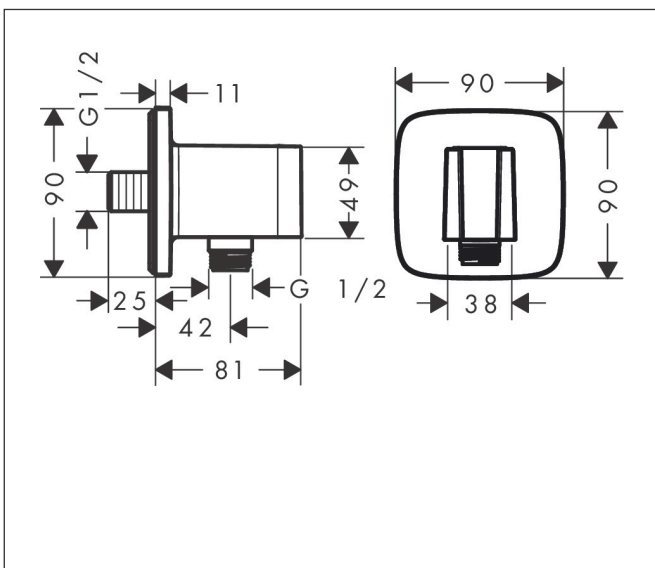

Merk	hansgrohe
Artikelnaam	<b>FixFit Q</b> muuraansluitbocht met handdouchehouder
Art.nr.	26887340
Oppervlakte	Brushed Black Chrome
Netto prijs	147,27 EUR

## Kenmerken

- bestaat uit: wandaansluiting, rozet
- kunststof behuizing met interne watertoevoer van kunststof
- vaste bevestigingspositie
- voor alle hansgrohe handdouches
- voor doucheslangen met een conische moer
- geïntegreerde houder
- kunststof
- terugslagklep
- aansluiting: G $\frac{1}{2}$

## Maat tekeningen

Merk	hansgrohe
Artikelnaam	<b>FixFit Q</b> muuraansluitbocht met handdouchehouder
Art.nr.	26887340
Oppervlakte	Brushed Black Chrome
Netto prijs	147,27 EUR

## Explosietekening voor bouwjaar: >06/22

Merk hansgrohe  
 Artikelnaam **FixFit Q** muuraansluitbocht met handdouchehouder  
 Art.nr. 26887340  
 Oppervlakte Brushed Black Chrome  
 Netto prijs 147,27 EUR