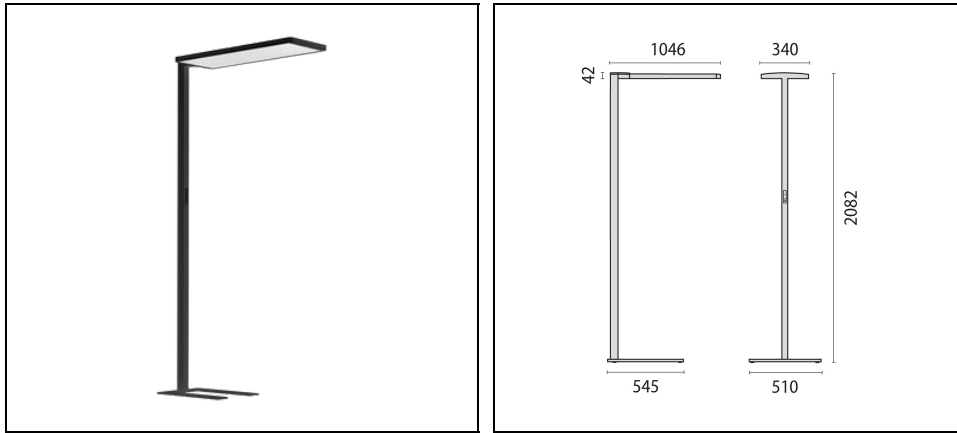

SL730+ SL XL MP

Bestelnr. 3123756

Omschrijving

- Duurzame, slimme staande armatuur voor kantoor toepassingen met toekomstbestendige technologie
- Slagvaste, afdrukbestendige poedercoating
- Afscherming met micro-prisma's voor een efficiënte lichtverspreiding, gereduceerde verblinding en een grote uniformiteit (MP)
- Verblindingsvrij licht voor kantoor toepassingen conform EN 12464-1 (UGR <19 en $3000\text{cd}/\text{m}^2 >65^\circ$)
- Toekomstbestendig dankzij eenvoudige revisies (vervangbare led-module en driver)
- Onderhouds- en installatievriendelijk ontwerp (voldoet aan de Eco-Design richtlijn 2019/2020 van de EU)
- Directe/indirecte lichtverdeling met hoog indirect aandeel
- Direct en indirect licht kunnen afzonderlijk of samen worden gedimd en geschakeld (afhankelijk van uitvoering)
- Eenvoudig opladen van mobiele apparaten via geïntegreerde USB-poorten
- Hoogste waarden voor efficiëntie en levensduur voor subsidietoekenning en gebouwcertificering (bijv. BEG-subsidie, LEED, BREEAM)
- L, XL of tafelklem: drie versies bieden flexibele verlichtingsoplossingen voor enkele, dubbele en meerdere werkplekken
- De hellingshoek van het armatuur kan eenvoudig worden aangepast met een apparaat op de voet
- De U-vormige voet maakt flexibele, vlakke plaatsing van de armatuur mogelijk en past precies over de bodembak voor barrièrevrije kabelgeleiding
- Slimme versies verkrijgbaar met zwermfunctie, Human Centric Lighting, Bluetooth-bediening, daglichtregeling met bewegingsdetector en Tunable White
- Geproduceerd in Duitsland - met de nadruk op kwaliteit, korte leveringsroutes en een lage impact op het milieu
- Aanwezigheidssensor met instelbare uitschakeling zorgt voor gerichte lichtactivering en voorkomt dat het armatuur onnodig wordt ingeschakeld
- Inclusief flexibele voedingskabel met schuko stekker
- Uitvoering in speciale kleuren op verzoek leverbaar

Om een constante actualisering van haar producten te bevorderen, behoudt PERFORMANCE in LIGHTING zich het recht voor om zonder voorafgaande kennisgeving, wijzigingen aan te brengen. Daarom is het altijd aan te raden om de laatste versie te lezen die op de website www.performanceinlighting.com is gepubliceerd. Geleverde lumenoutput en stroomverbruik, inclusief verliezen, zijn onderhevig aan een tolerantie van +/-7%. Tenzij anders vermeld, gelden de waarden bij een omgevingstemperatuur van 25°C. De garantievoorwaarden zijn beschikbaar op <https://www.performanceinlighting.com/qr/company/led-warranty>