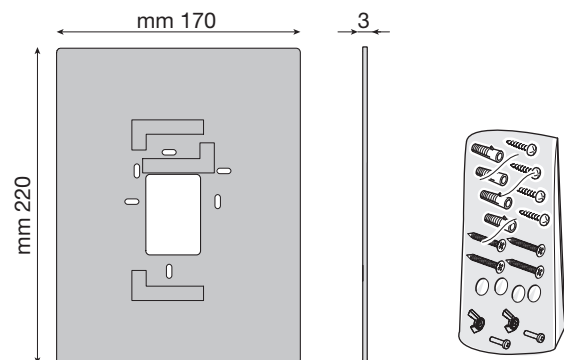

IT

MANUALE
TECNICO

EN

TECHNICAL
MANUAL

FR

MANUEL
TECHNIQUE

NL

TECHNISCHE
HANDLEIDING

DE

TECHNISCHES
HANDBUCH

ES

MANUAL
TÉCNICO

PT

MANUAL
TÉCNICO

Placca di adattamento per Mini - Art. 6711WW

Adapter plate for Mini - Art. 6711WW

Plaque d'adaptation pour Mini - Art. 6711WW

Mini Afdekraam - Art. 6711WW

Adapterplatte für Mini - Art. 6711WW

Placa de adaptación para Mini - Art. 6711WW

Painel de adaptação para Mini - Art. 6711WW

Comelit®
Passion. Technology. Design.