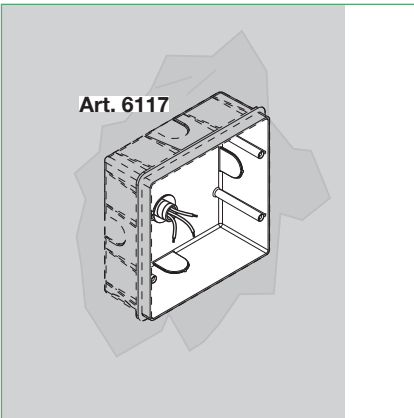

Plaque d'adaptation pour Mini - Art. 6711WW

Mini Afdekraam - Art. 6711WW

Adapterplatte für Mini - Art. 6711WW

Placa de adaptación para Mini - Art. 6711WW

Painel de adaptação para Mini - Art. 6711WW

Comelit[®]
 Passion. Technology. Design.

 **IT** Installazione

 **EN** Installation

 **FR** Installation

 **NL** Installatie

 **DE** Aufputzmontage

 **ES** Instalación

 **PT** Instalação
**A**

503

**B**

Art. 6117

**C**

A**B**

C

Print actual size (1:1 Scale)

-  =  PLANUX WITH 2M2570015B & 2M2570018A
-  =  SMART WITH 2M2100007

mm 220

ALTO
UP
HAUT
OBEN

BACK

mm 170

Print actual size (1:1 Scale)

-  =  ICONA WITH 2M2600007
-  =  SMART-S WITH 2M2100038

mm 220

ALTO
UP
HAUT
OBEN

BACK