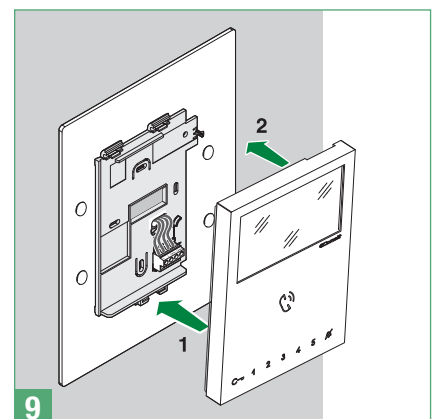

 **IT** Installazione

 **EN** Installation

 **FR** Installation

 **NL** Installatie

 **DE** Aufputzmontage

 **ES** Instalación

 **PT** Instalação
**A**

503

**B**

Art. 6117

**C**

A**B**

C

Print actual size (1:1 Scale)

-  =  PLANUX WITH 2M2570015B & 2M2570018A
-  =  SMART WITH 2M2100007

mm 220

ALTO
UP
HAUT
OBEN

BACK

mm 170

Print actual size (1:1 Scale)

-  =  ICONA WITH 2M2600007
-  =  SMART-S WITH 2M2100038

mm 220

ALTO
UP
HAUT
OBEN

BACK