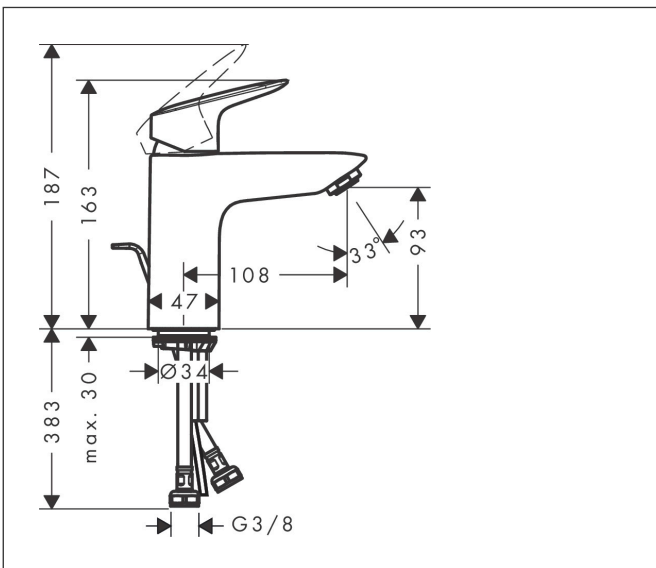

Merk	hansgrohe
Artikelnaam	Logis ééngreeps wastafelmengkraan 100 met metalen PushOpen afvoerplug
Art.nr.	71171670
Oppervlakte	mat zwart
Netto prijs	176,78 EUR

Product foto

Kenmerken

- ComfortZone: 100
- voorsprong uitloop 108 mm
- uitloophoogte: 93 mm
- greepvariant: rechte greep
- vaste uitloop
- straalsoort: normale straal
- maximale doorstroomhoeveelheid bij 3 bar: 5 l/min
- keramisch kardoes
- pop-up afvoergarnituur G 1¼
- materiaal afvoergarnituur: metaal
- EU taxonomie: max 6l/min - draagt substantieel bij aan duurzaamheid

Maat tekeningen

Technologie

Straalsoorten

Merk hansgrohe
 Artikelnaam **Logis** ééngreeps wastafelmengkraan 100 met metalen PushOpen afvoerplug
 Art.nr. 71171670
 Oppervlakte mat zwart
 Netto prijs 176,78 EUR

Stroomschema

Merk	hansgrohe
Artikelnaam	Logis ééngreeps wastafelmengkraan 100 met metalen PushOpen afvoerplug
Art.nr.	71171670
Oppervlakte	mat zwart
Netto prijs	176,78 EUR

Explosietekening voor bouwjaar: >06/23

Merk	hansgrohe
Artikelnaam	Logis ééngreeps wastafelmengkraan 100 met metalen PushOpen afvoerplug
Art.nr.	71171670
Oppervlakte	mat zwart
Netto prijs	176,78 EUR

Onderdelen voor bouwjaar: >06/23

Pos	Beschrijving	Art.nr.	Prijs
1	greep	92224670	63,34
2	greepstop	96338610	4,68
3	afdekkap	97406670	25,90
4	moer	97209000	13,21
5	O-Ring 32x2	98193000	3,12
6	kardoes compl.	92730000	54,08
7	borgschroef	95140000	4,99
8	dichting	95008000	8,01
9	kardoesadapter	98750000	10,82
10	O-Ring 30x2	98186000	3,12
11	O-ring 35x2	92604000	4,99
12	perlator M24x1 (5 l/min)	92372670	25,90
13	schroef M8 x 68	97736000	4,99
14	dichting Ø 42	98722000	4,99
15	schachtbevestigingsset compl.	96016000	26,73
16	aansluitslang 450 mm M8x0,75 G3/8	97206000	26,73
17	O-ring 6,6x1,6	93019000	3,12
18	trekstang	96657670	16,22
a	afvoergarnituur	94139000	74,26