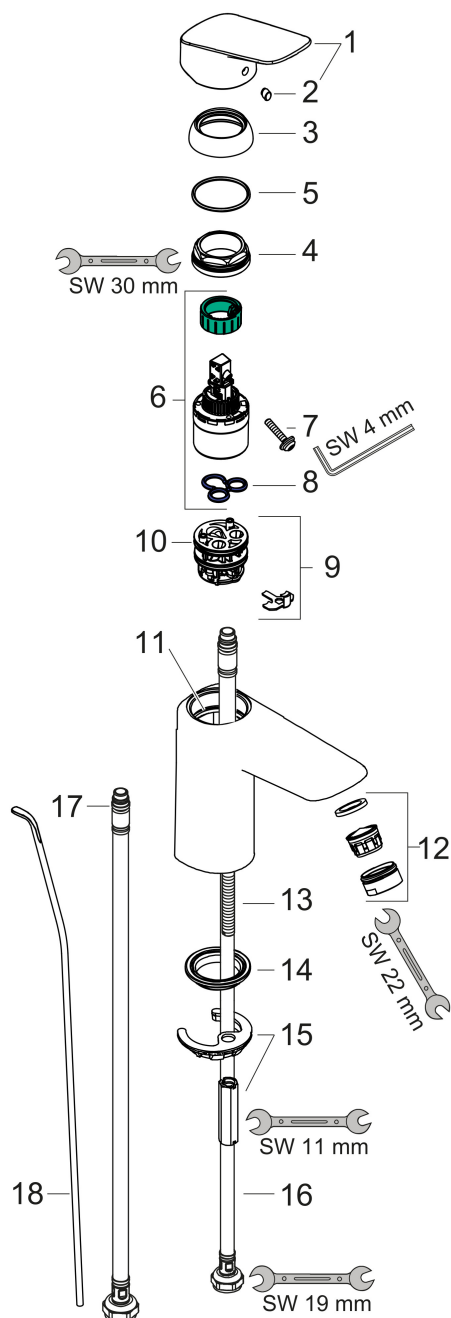

Merk	hansgrohe
Artikelnaam	Logis ééngreeps wastafelmengkraan 100 met metalen PushOpen afvoerplug
Art.nr.	71171670
Oppervlakte	mat zwart
Netto prijs	176,78 EUR

Product foto

Kenmerken

- ComfortZone: 100
- voorsprong uitloop 108 mm
- uitloophoogte: 93 mm
- greepvariant: rechte greep
- vaste uitloop
- straalsoort: normale straal
- maximale doorstroomhoeveelheid bij 3 bar: 5 l/min
- keramisch kardoes
- pop-up afvoergarnituur G 1¼
- materiaal afvoergarnituur: metaal
- EU taxonomie: max 6l/min - draagt substantieel bij aan duurzaamheid

Maat tekeningen

Technologie

Straalsoorten

Merk hansgrohe
 Artikelnaam **Logis** ééngreeps wastafelmengkraan 100 met metalen PushOpen afvoerplug
 Art.nr. 71171670
 Oppervlakte mat zwart
 Netto prijs 176,78 EUR

Stroomschema

Merk	hansgrohe
Artikelnaam	Logis ééngreeps wastafelmengkraan 100 met metalen PushOpen afvoerplug
Art.nr.	71171670
Oppervlakte	mat zwart
Netto prijs	176,78 EUR

Explosietekening voor bouwjaar: >06/23

Merk	hansgrohe
Artikelnaam	Logis ééngreeps wastafelmengkraan 100 met metalen PushOpen afvoerplug
Art.nr.	71171670
Oppervlakte	mat zwart
Netto prijs	176,78 EUR

Onderdelen voor bouwjaar: >06/23

Pos	Beschrijving	Art.nr.	Prijs
1	greep	92224670	63,34
2	greepstop	96338610	4,68
3	afdekkap	97406670	25,90
4	moer	97209000	13,21
5	O-Ring 32x2	98193000	3,12
6	kardoes compl.	92730000	54,08
7	borgschroef	95140000	4,99
8	dichting	95008000	8,01
9	kardoesadapter	98750000	10,82
10	O-Ring 30x2	98186000	3,12
11	O-ring 35x2	92604000	4,99
12	perlator M24x1 (5 l/min)	92372670	25,90
13	schroef M8 x 68	97736000	4,99
14	dichting Ø 42	98722000	4,99
15	schachtbevestigingsset compl.	96016000	26,73
16	aansluitslang 450 mm M8x0,75 G3/8	97206000	26,73
17	O-ring 6,6x1,6	93019000	3,12
18	trekstang	96657670	16,22
a	afvoergarnituur	94139000	74,26