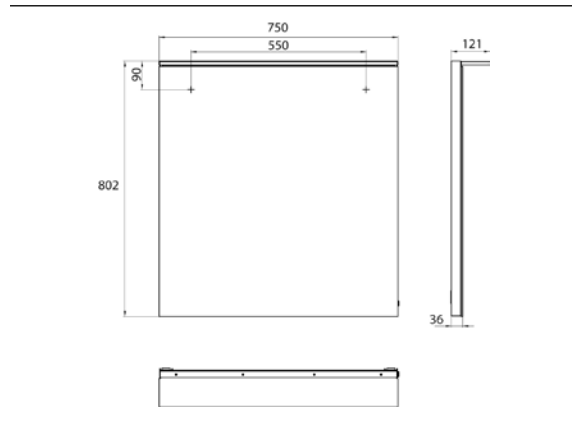

PRODUKTINFORMATION

LED-Lichtspiegel mit Acryl-Lichtsegel 750802mm

Art.-Nr.4498 200 14

750 x 802 mm