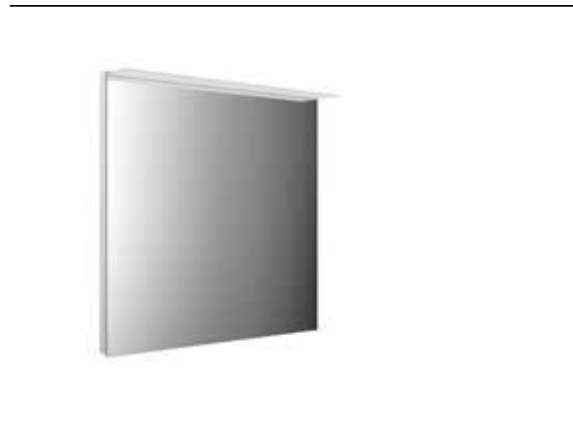

PRODUKTINFORMATION

LED-Lichtspiegel mit Acryl-Lichtsegel 750802mm

Art.-Nr.4498 200 14

750 x 802 mm