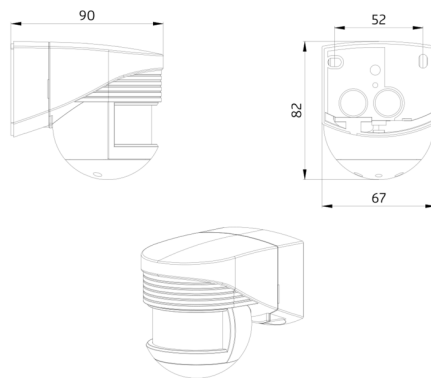

Technische gegevens

Spanning:	110 – 240 V AC 50 / 60 Hz
Afmetingen:	90 x 67 x 82 mm
Typisch verbruik:	ca. 0.4 W
Detectiebereik:	horizontaal 140° (Plafondmontage)
Reikwijdte:	max. 12 m dwars max. 4 m frontaal
Detectiezone voor dwars langs de melder lopen:	170 m ² / 2.5 m Montagehoogte
Montagehoogte min./max./aanbevolen:	2 m / 3 m / 2.5 m
Beschermingsgraad/-klasse:	IP44 / Klasse II
Omgevingstemperatuur:	-25 °C tot +50 °C
Behuizing:	polycarbonaat, UV-bestendig
Kleur:	wit mat, overeenkomstig RAL9010

Productinformatie

Bewegingsmelder met 140° detectiebereik

Beweegbare sensor kop

Eenvoudige montage door de steeksokkel

Detectiebereik kan met afdeklamellen worden verkleind

Accessoires

RC-filter

Art.nr.: 10880

Spanning: 230 V AC ±10%
Afmetingen: 38 x 12 x 26 mm
Beschermingsgraad/-klasse: IP20 / Klasse II

Mini RC-filter

Art.nr.: 10882

Spanning: 230 V AC ±10%
Afmetingen: 50 x 23 x 8 mm
Beschermingsgraad/-klasse: IP20 / Klasse II

Muurhouder met bescherming tegen weersinvloeden

Art.nr.: 93222

Afmetingen: 188 x 98 x 134 mm
Kleur: wit

Muurhouder met bescherming tegen weersinvloeden

Art.nr.: 93221

Afmetingen: 188 x 98 x 134 mm
Kleur: antraciet