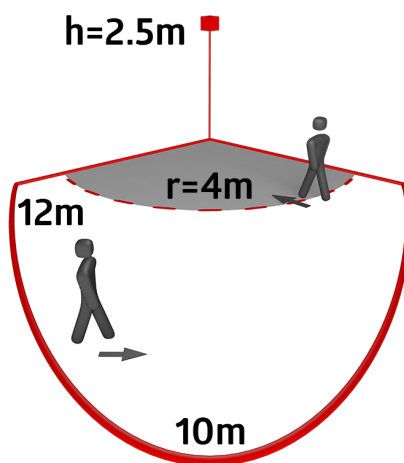

Technische gegevens

Spanning:	110 – 240 V AC 50 / 60 Hz
Afmetingen:	90 x 67 x 82 mm
Typisch verbruik:	ca. 0.4 W
Detectiebereik:	horizontaal 140° (Plafondmontage)
Reikwijdte:	max. 12 m dwars max. 4 m frontaal
Detectiezone voor dwars langs de melder lopen:	170 m ² / 2.5 m Montagehoogte
Montagehoogte min./max./aanbevolen:	2 m / 3 m / 2.5 m
Beschermingsgraad/-klasse:	IP44 / Klasse II
Omgevingstemperatuur:	-25 °C tot +50 °C
Behuizing:	polycarbonaat, UV-bestendig
Kleur:	wit mat, overeenkomstig RAL9010

Productinformatie

Bewegingsmelder met 140° detectiebereik

Beweegbare sensor kop

Eenvoudige montage door de steeksokkel

Detectiebereik kan met afdeklamellen worden verkleind

Accessoires

RC-filter

Art.nr.: 10880