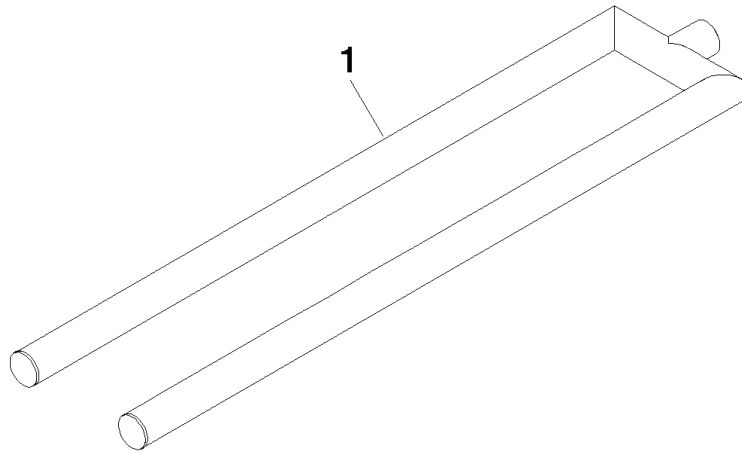

## Halter für Handtuchhalter doppelt 92 x 21,5 x 419 mm - Champagne (22kt Gold)

---

90 17 89 554 00

Halter für Handtuchhalter doppelt 92 x 21,5 x 419 mm - Champagne (22kt Gold)

---

90 17 89 554 00

## Halter für Handtuchhalter doppelt 92 x 21,5 x 419 mm - Champagne (22kt Gold)

---

90 17 89 554 00