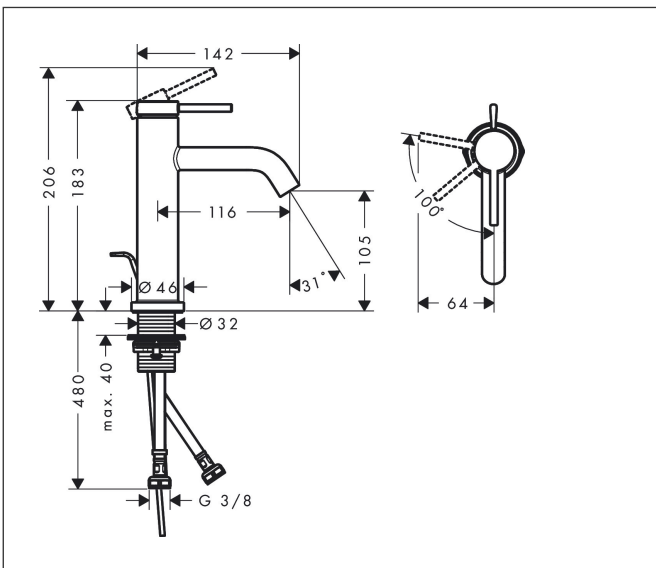

Merk	hansgrohe
Artikelnaam	Tecturis S Eéngreeps wastafelkraan 110 CoolStart EcoSmart+ met pop-up afvoer
Art.nr.	73314000
Oppervlakte	chrom
Netto prijs	188,60 EUR

Product foto

Kenmerken

- ComfortZone: 110
- voorsprong uitloop 116 mm
- uitloophoogte: 105 mm
- greepvariant: Met pingreep
- vaste uitloop
- straalsoort: normale straal
- maximale doorstroomhoeveelheid bij 3 bar: 4 l/min
- keramisch kardoes
- pop-up afvoergarnituur G 1¼
- materiaal afvoergarnituur: metaal
- koud water met de greep in de middenpositie, bespaart energie en kosten
- EU taxonomie: max 6l/min - draagt substantieel bij aan duurzaamheid

Maat tekeningen

Technologie

Straalsoorten

Certificaat

Merk: hansgrohe
 Artikelnaam: **Tecturis S** Ééngreeps wastafelkraan 110 CoolStart EcoSmart+ met pop-up afvoer
 Art.nr.: 73314000
 Oppervlakte: chroom
 Netto prijs: 188,60 EUR

Stroomschema

Merk	hansgrohe
Artikelnaam	Tecturis S Ééngreeps wastafelkraan 110 CoolStart EcoSmart+ met pop-up afvoer
Art.nr.	73314000
Oppervlakte	chrom
Netto prijs	188,60 EUR

Explosietekening voor bouwjaar: >06/23

Merk	hansgrohe
Artikelnaam	Tecturis S Eéngreeps wastafelkraan 110 CoolStart EcoSmart+ met pop-up afvoer
Art.nr.	73314000
Oppervlakte	chrom
Netto prijs	188,60 EUR

Onderdelen voor bouwjaar: >06/23

Pos	Beschrijving	Art.nr.	Prijs
1	greep	94986000	42,22
2	greepstop	93735460	8,01
3	inbusschroef M5x5	98446000	3,12
4	rozet	94987000	17,26
5	moer	94989000	8,01
6	O-ring 28x1,5	98421000	3,12
7	O-ring 25x1,5	98146000	4,99
8	O-ring 29x2	98391000	3,12
9	kardoes compl.	93760000	81,54
10	dichting	93383000	10,82
11	kardoesadapter	95975000	8,01
12	O-ring 23x2	98398000	3,12
13	perlator M16,5x1 (4,5 l/min)	92875000	17,26
14	montagesleutel	98987000	8,01
15	vlakdichting	98749000	4,99
16	schachtbevestigingsset compl. (Ø 32)	13961000	21,22
17	aansluitslang 600 mm M8x0,75 G3/8	96556000	21,22
18	O-ring 6,6x1,6	93019000	3,12
19	trekstang	96657000	10,82
a	afvoergarnituur	94139000	74,26