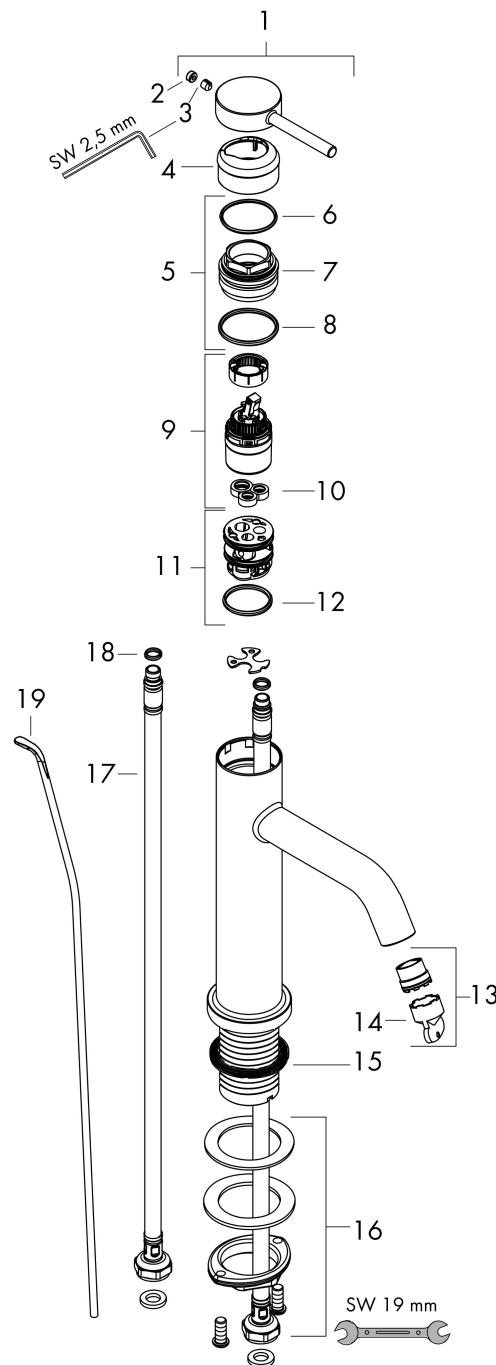

Merk	hansgrohe
Artikelnaam	Tecturis S Eéngreeps wastafelkraan 110 CoolStart EcoSmart+ met pop-up afvoer
Art.nr.	73314000
Oppervlakte	chrom
Netto prijs	188,60 EUR

Product foto

Kenmerken

- ComfortZone: 110
- voorsprong uitloop 116 mm
- uitloophoogte: 105 mm
- greepvariant: Met pingreep
- vaste uitloop
- straalsoort: normale straal
- maximale doorstroomhoeveelheid bij 3 bar: 4 l/min
- keramisch kardoes
- pop-up afvoergarnituur G 1¼
- materiaal afvoergarnituur: metaal
- koud water met de greep in de middenpositie, bespaart energie en kosten
- EU taxonomie: max 6l/min - draagt substantieel bij aan duurzaamheid

Maat tekeningen

Technologie

Straalsoorten

Certificaat

Merk: hansgrohe
 Artikelnaam: **Tecturis S** Ééngreeps wastafelkraan 110 CoolStart EcoSmart+ met pop-up afvoer
 Art.nr.: 73314000
 Oppervlakte: chroom
 Netto prijs: 188,60 EUR

Stroomschema

Merk	hansgrohe
Artikelnaam	Tecturis S Ééngreeps wastafelkraan 110 CoolStart EcoSmart+ met pop-up afvoer
Art.nr.	73314000
Oppervlakte	chrom
Netto prijs	188,60 EUR

Explosietekening voor bouwjaar: >06/23

Merk	hansgrohe
Artikelnaam	Tecturis S Eéngreeps wastafelkraan 110 CoolStart EcoSmart+ met pop-up afvoer
Art.nr.	73314000
Oppervlakte	chrom
Netto prijs	188,60 EUR

Onderdelen voor bouwjaar: >06/23

Pos	Beschrijving	Art.nr.	Prijs
1	greep	94986000	42,22
2	greepstop	93735460	8,01
3	inbusschroef M5x5	98446000	3,12
4	rozet	94987000	17,26
5	moer	94989000	8,01
6	O-ring 28x1,5	98421000	3,12
7	O-ring 25x1,5	98146000	4,99
8	O-ring 29x2	98391000	3,12
9	kardoes compl.	93760000	81,54
10	dichting	93383000	10,82
11	kardoesadapter	95975000	8,01
12	O-ring 23x2	98398000	3,12
13	perlator M16,5x1 (4,5 l/min)	92875000	17,26
14	montagesleutel	98987000	8,01
15	vlakdichting	98749000	4,99
16	schachtbevestigingsset compl. (Ø 32)	13961000	21,22
17	aansluitslang 600 mm M8x0,75 G3/8	96556000	21,22
18	O-ring 6,6x1,6	93019000	3,12
19	trekstang	96657000	10,82
a	afvoergarnituur	94139000	74,26