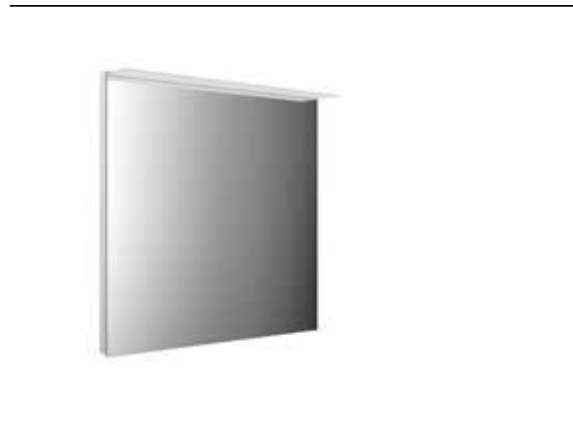

### LED-Lichtspiegel mit Acryl-Lichtsegel 750802mm

Art.-Nr.4498 200 13

750 x 802 mm