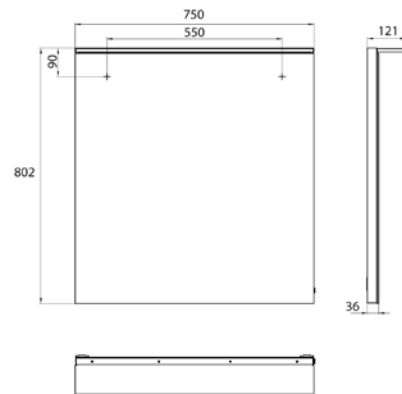

### LED-Lichtspiegel mit Acryl-Lichtsegel 750802mm

Art.-Nr.4498 200 13

750 x 802 mm