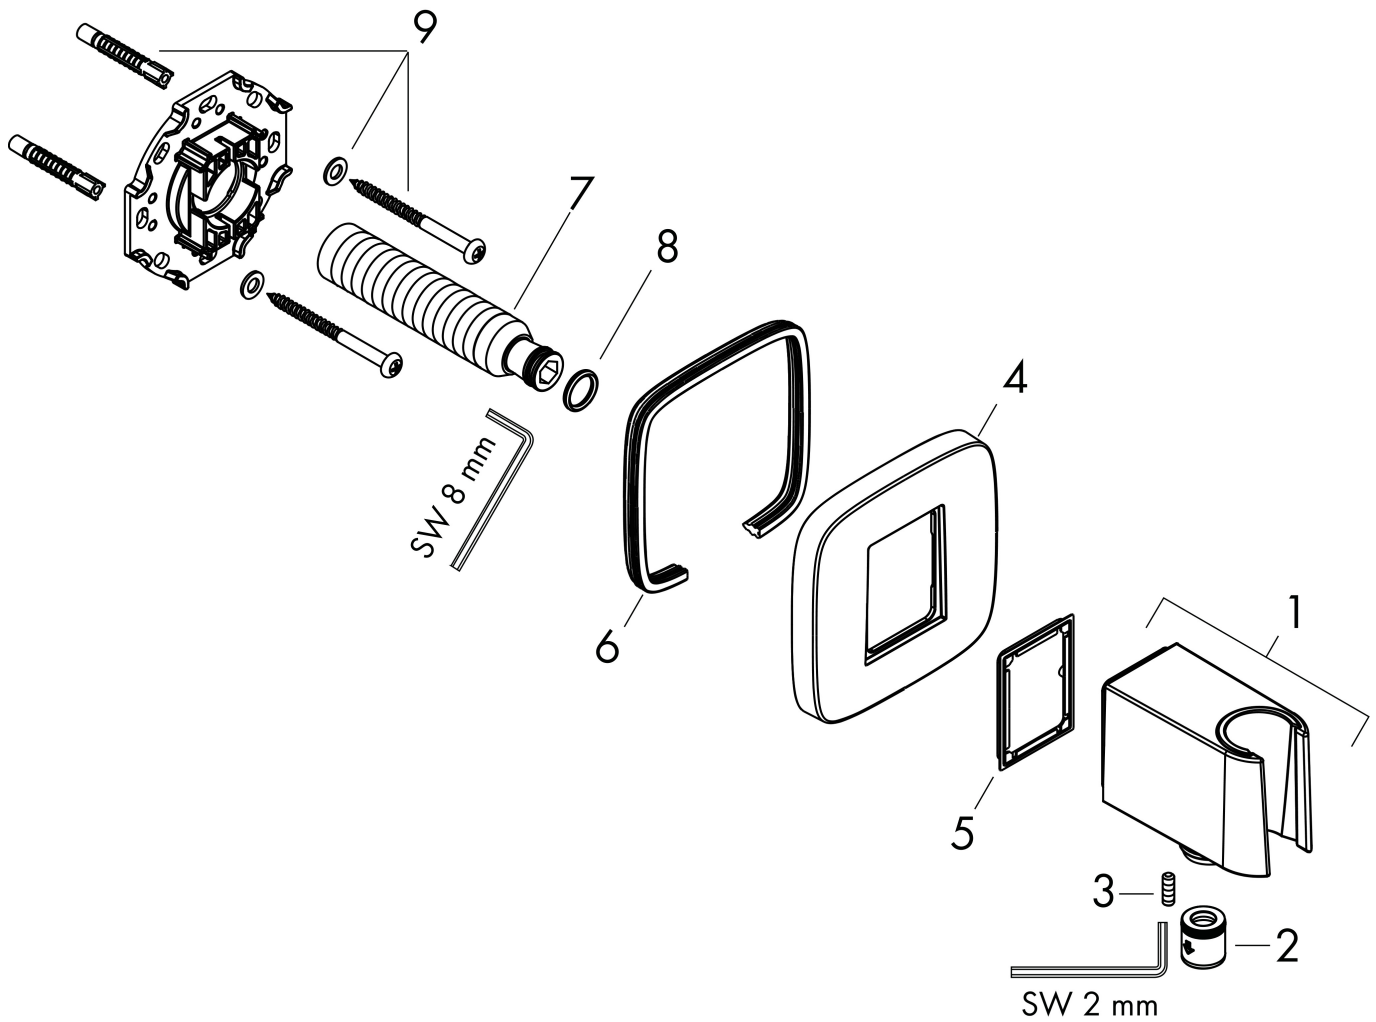

Merk	hansgrohe
Artikelnaam	FixFit Q muuraansluitbocht met handdouchehouder
Art.nr.	26887670
Oppervlakte	Mat zwart
Netto prijs	137,39 EUR

Product foto

Kenmerken

- bestaat uit: wandaansluiting, rozet
- kunststof behuizing met interne watertoevoer van kunststof
- vaste bevestigingspositie
- voor alle hansgrohe handdouches
- voor doucheslangen met een conische moer
- geïntegreerde houder
- kunststof
- terugslagklep
- aansluiting: G $\frac{1}{2}$

Maat tekeningen

Merk	hansgrohe
Artikelnaam	FixFit Q muuraansluitbocht met handdouchehouder
Art.nr.	26887670
Oppervlakte	Mat zwart
Netto prijs	137,39 EUR

Explosietekening voor bouwjaar: >06/22

Merk hansgrohe
 Artikelnaam **FixFit Q** muuraansluitbocht met handdouchehouder
 Art.nr. 26887670
 Oppervlakte Mat zwart
 Netto prijs 137,39 EUR

Onderdelen voor bouwjaar: >06/22

Pos	Beschrijving	Art.nr.	Prijs
1	douchehouder compl.	94695670	96,50
2	terugslagklepset DW 15	94074000	12,70
3	inbusschroef M4x12	93841000	7,70
4	rozet	94697670	117,60
5	dichting	94694000	3,00
6	dichting	97530000	4,80
7	aansluiting G½	98933000	52,00
8	O-ring 11x2	98127000	3,00
9	bevestigingsmateriaal	96179000	10,40