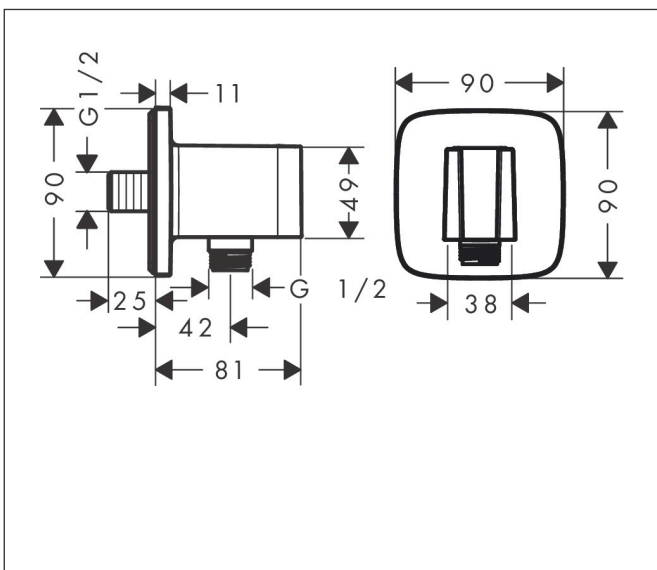

Merk	hansgrohe
Artikelnaam	FixFit Q muuraansluitbocht met handdouchehouder
Art.nr.	26887670
Oppervlakte	Mat zwart
Netto prijs	137,39 EUR

Product foto

Kenmerken

- bestaat uit: wandaansluiting, rozet
- kunststof behuizing met interne watertoevoer van kunststof
- vaste bevestigingspositie
- voor alle hansgrohe handdouches
- voor doucheslangen met een conische moer
- geïntegreerde houder
- kunststof
- terugslagklep
- aansluiting: G $\frac{1}{2}$

Maat tekeningen

Merk	hansgrohe
Artikelnaam	FixFit Q muuraansluitbocht met handdouchehouder
Art.nr.	26887670
Oppervlakte	Mat zwart
Netto prijs	137,39 EUR

Explosietekening voor bouwjaar: >06/22

Merk hansgrohe
 Artikelnaam **FixFit Q** muuraansluitbocht met handdouchehouder
 Art.nr. 26887670
 Oppervlakte Mat zwart
 Netto prijs 137,39 EUR

Onderdelen voor bouwjaar: >06/22

Pos	Beschrijving	Art.nr.	Prijs
1	douchehouder compl.	94695670	96,50
2	terugslagklepset DW 15	94074000	12,70
3	inbusschroef M4x12	93841000	7,70
4	rozet	94697670	117,60
5	dichting	94694000	3,00
6	dichting	97530000	4,80
7	aansluiting G½	98933000	52,00
8	O-ring 11x2	98127000	3,00
9	bevestigingsmateriaal	96179000	10,40