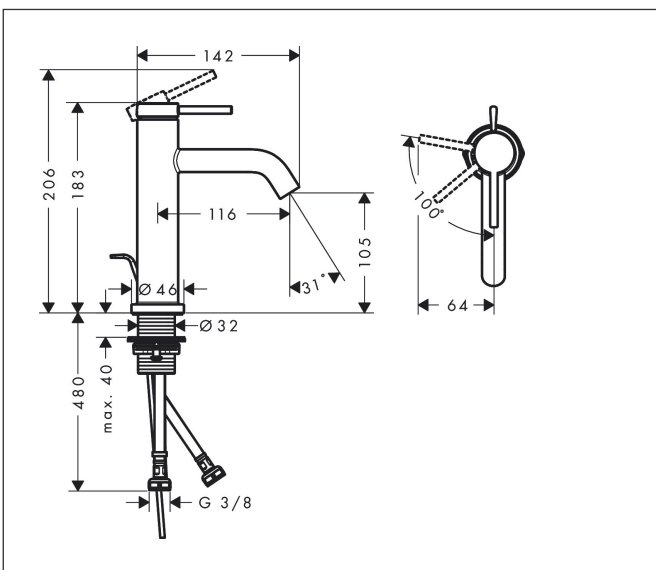

## Kenmerken

- ComfortZone: 110
- voorsprong uitloop 116 mm
- uitloophoogte: 105 mm
- greepvariant: Met pingreep
- vaste uitloop
- straalsoort: normale straal
- maximale doorstroomhoeveelheid bij 3 bar: 4 l/min
- keramisch kardoes
- pop-up afvoergarnituur G 1¼
- materiaal afvoergarnituur: metaal
- koud water met de greep in de middenpositie, bespaart energie en kosten
- EU taxonomie: max 6l/min - draagt substantieel bij aan duurzaamheid

## Maat tekeningen