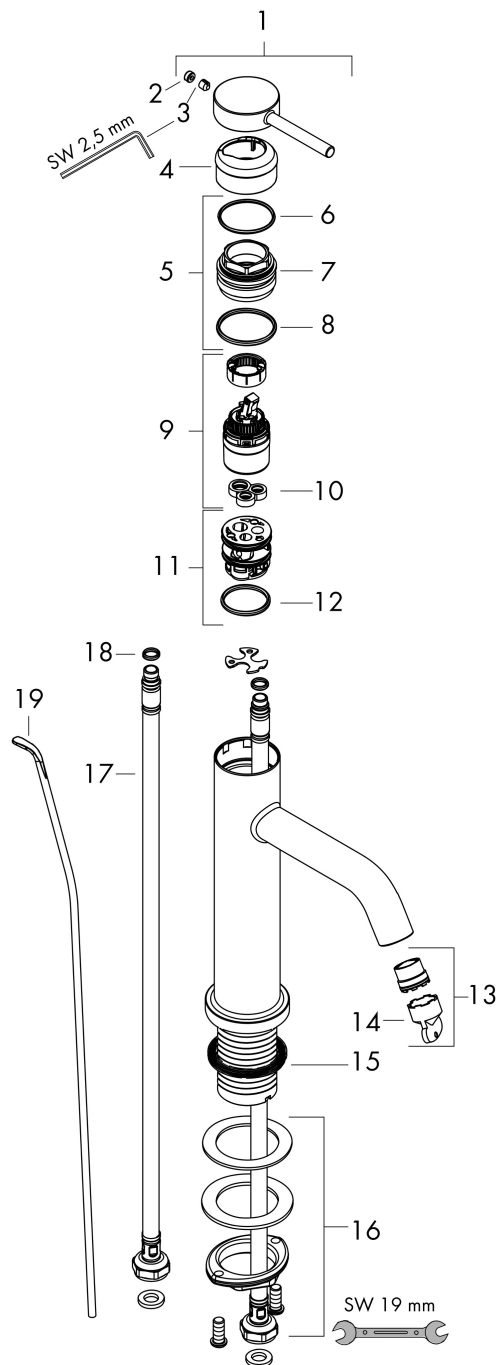

Merk	hansgrohe
Artikelnaam	Tecturis S Ééngreeps wastafelkraan 110 CoolStart EcoSmart+ met pop-up afvoer
Art.nr.	73314140
Oppervlakte	Brushed Bronze
Netto prijs	282,93 EUR

Explosietekening voor bouwjaar: >06/23