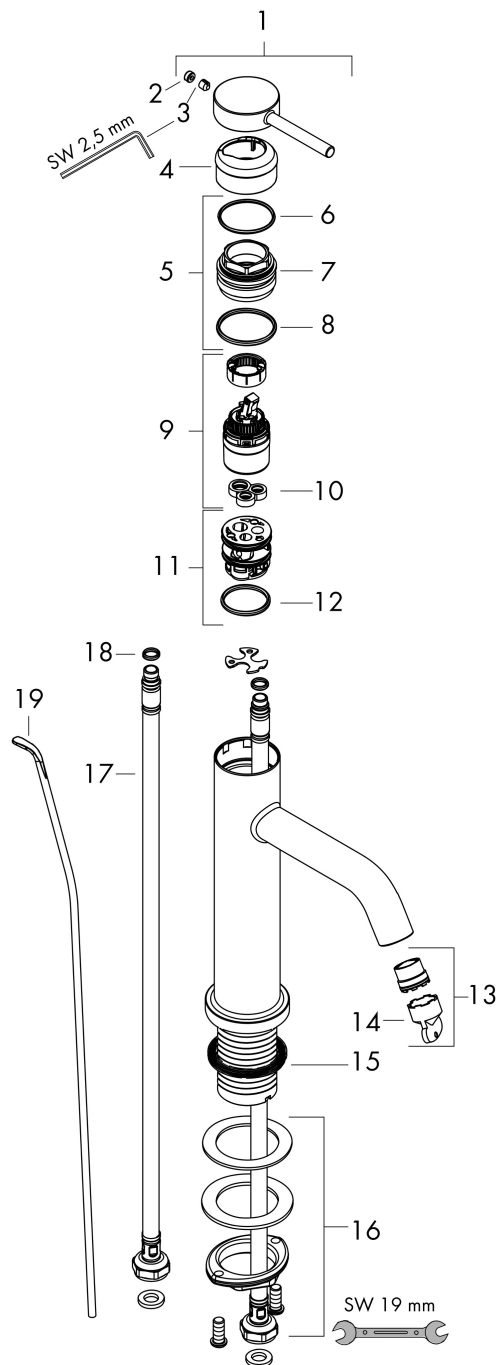

Merk	hansgrohe
Artikelnaam	Tecturis S Ééngreeps wastafelkraan 110 CoolStart EcoSmart+ met pop-up afvoer
Art.nr.	73314670
Oppervlakte	mat zwart
Netto prijs	264,09 EUR

Explosietekening voor bouwjaar: >06/23