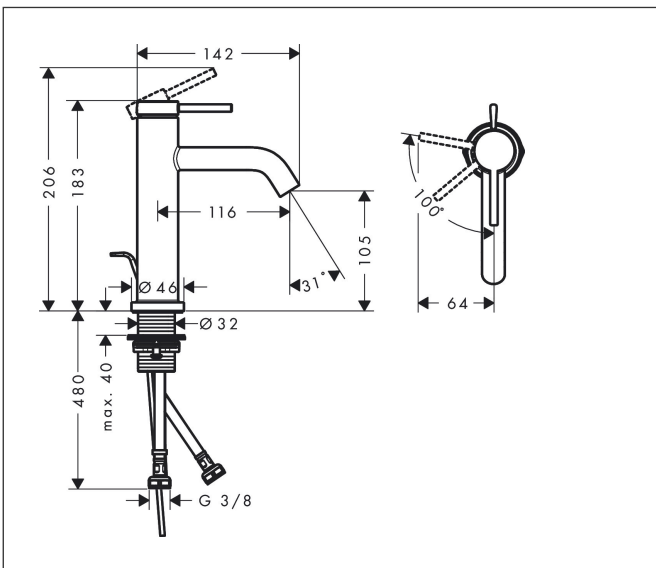

Merk hansgrohe  
 Artikelnaam **Tecturis S** Eéngreeps wastafelkraan 110 CoolStart EcoSmart+ met pop-up afvoer  
 Art.nr. 73314670  
 Oppervlakte mat zwart  
 Netto prijs 264,09 EUR

## Kenmerken

- ComfortZone: 110
- voorsprong uitloop 116 mm
- uitloophoogte: 105 mm
- greepvariant: Met pingreep
- vaste uitloop
- straalsoort: normale straal
- maximale doorstroomhoeveelheid bij 3 bar: 4 l/min
- keramisch kardoes
- pop-up afvoergarnituur G 1¼
- materiaal afvoergarnituur: metaal
- koud water met de greep in de middenpositie, bespaart energie en kosten
- EU taxonomie: max 6l/min - draagt substantieel bij aan duurzaamheid

## Maat tekeningen