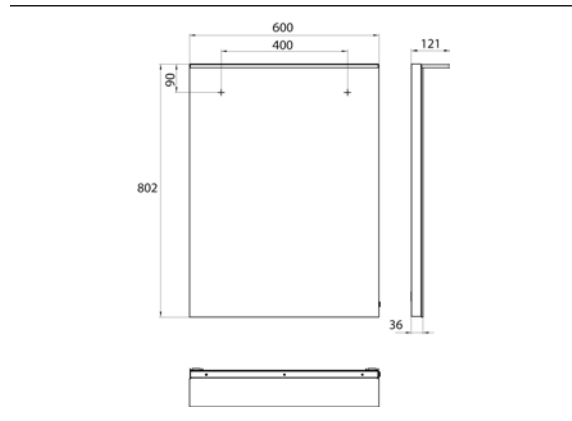

### LED-Lichtspiegel mit Acryl-Lichtsegel 600802mm

Art.-Nr.4498 200 12

600 x 802 mm