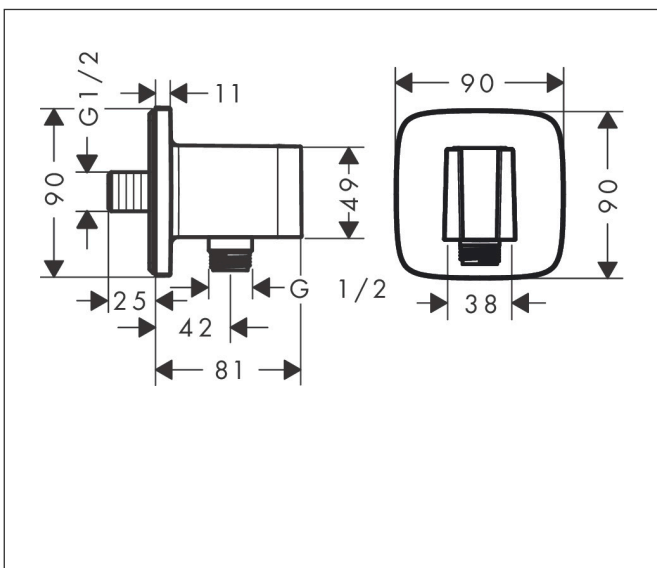

Merk	hansgrohe
Artikelnaam	FixFit Q muuraansluitbocht met handdouchehouder
Art.nr.	26887700
Oppervlakte	Mat wit
Netto prijs	137,39 EUR

Product foto

Kenmerken

- bestaat uit: wandaansluiting, rozet
- kunststof behuizing met interne watertoevoer van kunststof
- vaste bevestigingspositie
- voor alle hansgrohe handdouches
- voor doucheslangen met een conische moer
- geïntegreerde houder
- kunststof
- terugslagklep
- aansluiting: G $\frac{1}{2}$

Maat tekeningen

Merk	hansgrohe
Artikelnaam	FixFit Q muuraansluitbocht met handdouchehouder
Art.nr.	26887700
Oppervlakte	Mat wit
Netto prijs	137,39 EUR

Explosietekening voor bouwjaar: >06/22

Merk hansgrohe
 Artikelnaam **FixFit Q** muuraansluitbocht met handdouchehouder
 Art.nr. 26887700
 Oppervlakte Mat wit
 Netto prijs 137,39 EUR

Onderdelen voor bouwjaar: >06/22

Pos	Beschrijving	Art.nr.	Prijs
1	douchehouder compl.	94695700	117,60
2	terugslagklepset DW 15	94074000	12,70
3	inbusschroef M4x12	93841000	7,70
4	rozet	94697700	117,60
5	dichting	94694000	3,00
6	dichting	97530000	4,80
7	aansluiting G½	98933000	52,00
8	O-ring 11x2	98127000	3,00
9	bevestigingsmateriaal	96179000	10,40