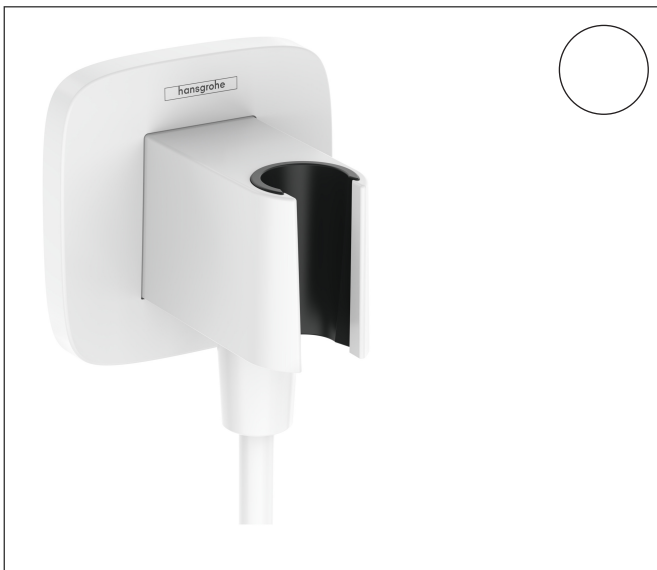

Merk	hansgrohe
Artikelnaam	FixFit Q muuraansluitbocht met handdouchehouder
Art.nr.	26887700
Oppervlakte	Mat wit
Netto prijs	137,39 EUR

Product foto

Kenmerken

- bestaat uit: wandaansluiting, rozet
- kunststof behuizing met interne watertoevoer van kunststof
- vaste bevestigingspositie
- voor alle hansgrohe handdouches
- voor doucheslangen met een conische moer
- geïntegreerde houder
- kunststof
- terugslagklep
- aansluiting: G $\frac{1}{2}$

Maat tekeningen

Merk	hansgrohe
Artikelnaam	FixFit Q muuraansluitbocht met handdouchehouder
Art.nr.	26887700
Oppervlakte	Mat wit
Netto prijs	137,39 EUR

Explosietekening voor bouwjaar: >06/22

Merk hansgrohe
 Artikelnaam **FixFit Q** muuraansluitbocht met handdouchehouder
 Art.nr. 26887700
 Oppervlakte Mat wit
 Netto prijs 137,39 EUR

Onderdelen voor bouwjaar: >06/22

Pos	Beschrijving	Art.nr.	Prijs
1	douchehouder compl.	94695700	117,60
2	terugslagklepset DW 15	94074000	12,70
3	inbusschroef M4x12	93841000	7,70
4	rozet	94697700	117,60
5	dichting	94694000	3,00
6	dichting	97530000	4,80
7	aansluiting G½	98933000	52,00
8	O-ring 11x2	98127000	3,00
9	bevestigingsmateriaal	96179000	10,40