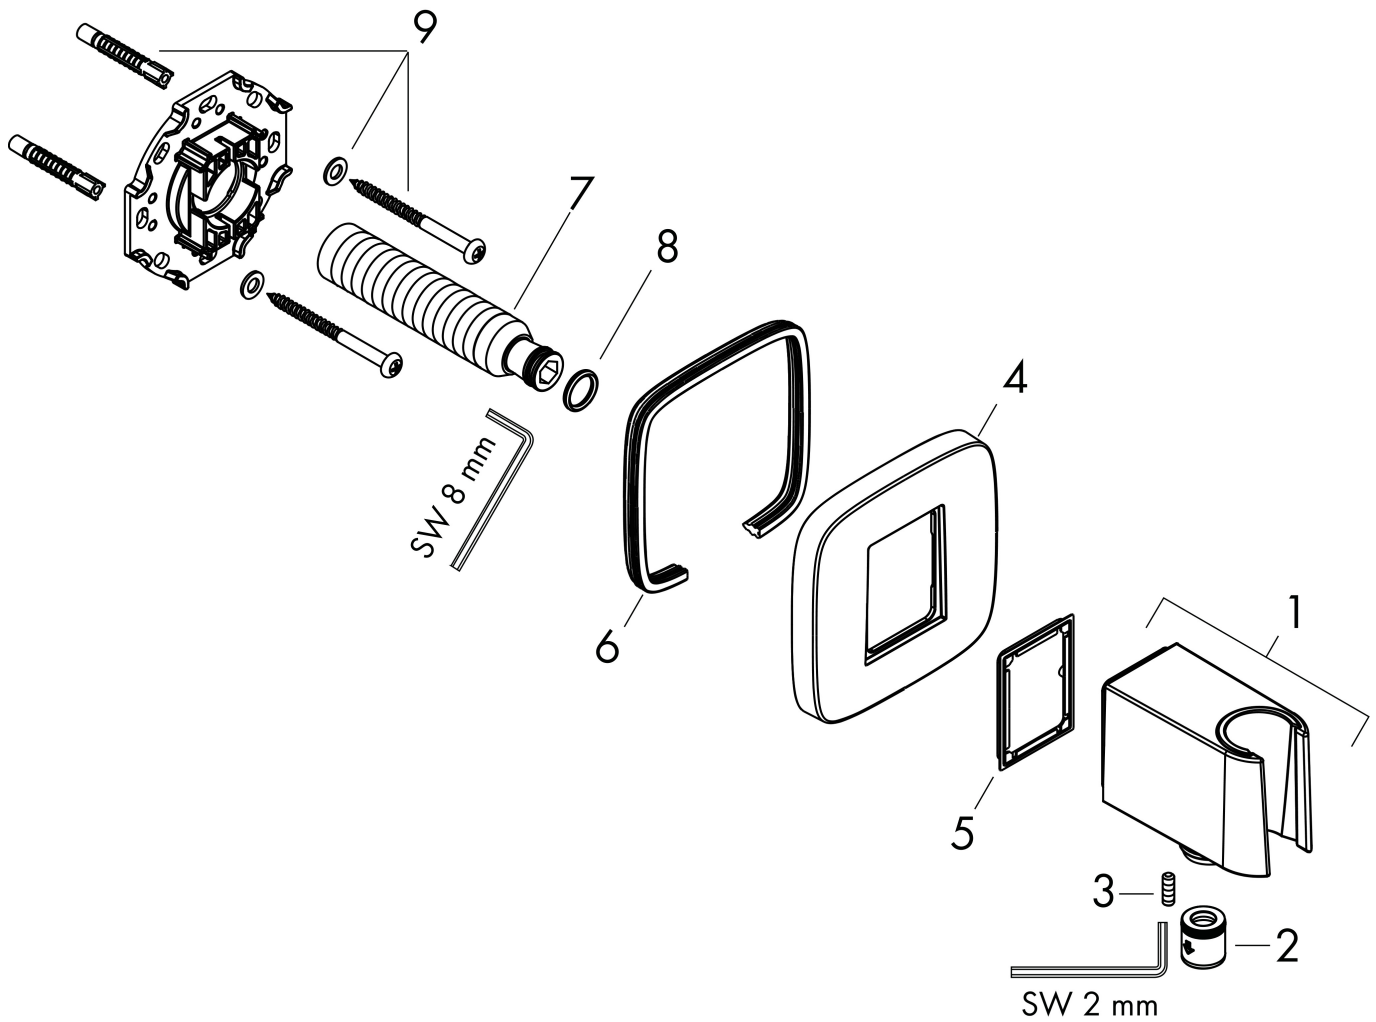

Merk	hansgrohe
Artikelnaam	FixFit Q muuraansluitbocht met handdouchehouder
Art.nr.	26887700
Oppervlakte	Mat wit
Netto prijs	137,39 EUR

Product foto

Kenmerken

- bestaat uit: wandaansluiting, rozet
- kunststof behuizing met interne watertoevoer van kunststof
- vaste bevestigingspositie
- voor alle hansgrohe handdouches
- voor doucheslangen met een conische moer
- geïntegreerde houder
- kunststof
- terugslagklep
- aansluiting: G $\frac{1}{2}$

Maat tekeningen

Merk	hansgrohe
Artikelnaam	FixFit Q muuraansluitbocht met handdouchehouder
Art.nr.	26887700
Oppervlakte	Mat wit
Netto prijs	137,39 EUR

Explosietekening voor bouwjaar: >06/22

Merk hansgrohe
 Artikelnaam **FixFit Q** muuraansluitbocht met handdouchehouder
 Art.nr. 26887700
 Oppervlakte Mat wit
 Netto prijs 137,39 EUR

Onderdelen voor bouwjaar: >06/22

Pos	Beschrijving	Art.nr.	Prijs
1	douchehouder compl.	94695700	117,60
2	terugslagklepset DW 15	94074000	12,70
3	inbusschroef M4x12	93841000	7,70
4	rozet	94697700	117,60
5	dichting	94694000	3,00
6	dichting	97530000	4,80
7	aansluiting G½	98933000	52,00
8	O-ring 11x2	98127000	3,00
9	bevestigingsmateriaal	96179000	10,40