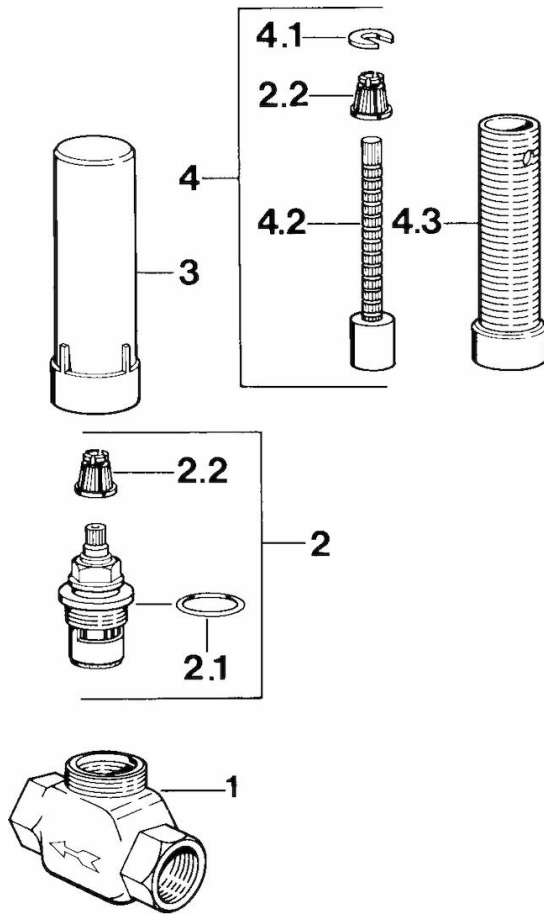

HANSA

BINNENWERK, G3/4

02260100

EAN: 4015474606586

- Badkamer
- Inbouwdeel
- Zwart
- Keramische bovendeeel voor debiet
- Kraanhuis gemaakt van DZR messing
- Sleeve

Technische gegevens

Doorstromingseigenschappen

Doorstroomhoeveelheid bij 3 bar

48.0 l/min

Technische eigenschappen

DN-maat
Warmwatertoevoer
Werkdruk
Aansluitmaat

DN20
max. +90°C
1-10 bar
G3/4

Reserveonderdelen

SP02250100

	Naam	Code
2	Binnenwerk, G3/4, 180°	59910383
2.1	O-ring, 23x1.78	59910693
2.2	Adapter Wit	59910235
3	Beschermingskapje	59910667
4	Inbouwverlengstuk compleet, 80 mm	59910424
4.1	Ring	59910694
4.2	Binnenwerk buis	59910379
4.3	Schroefmof, M24 x 1,5	59910100