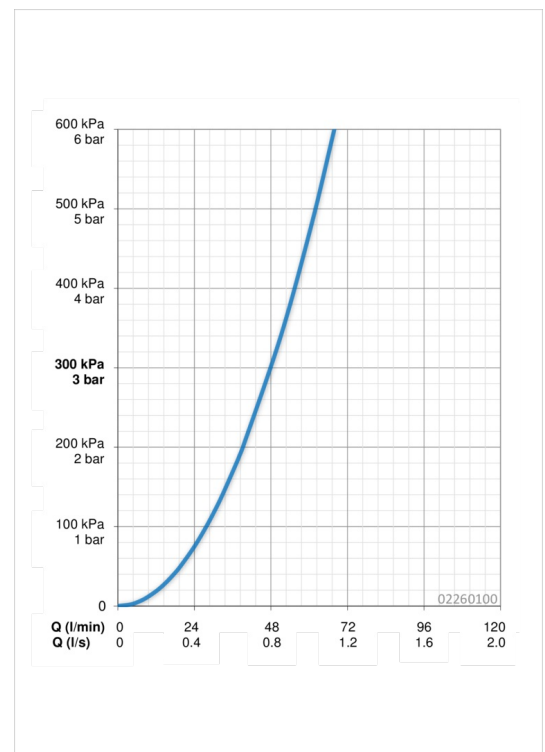

HANSA

BINNENWERK, G3/4

02260100

EAN: 4015474606586

- Badkamer
- Inbouwdeel
- Zwart
- Keramische bovendeeel voor debiet
- Kraanhuis gemaakt van DZR messing
- Sleeve

Technische gegevens

Doorstromingseigenschappen

Doorstroomhoeveelheid bij 3 bar

48.0 l/min

Technische eigenschappen

DN-maat
Warmwatertoevoer
Werkdruk
Aansluitmaat

DN20
max. +90°C
1-10 bar
G3/4

Reserveonderdelen

SP02250100

	Naam	Code
2	Binnenwerk, G3/4, 180°	59910383
2.1	O-ring, 23x1.78	59910693
2.2	Adapter Wit	59910235
3	Beschermingskapje	59910667
4	Inbouwverlengstuk compleet, 80 mm	59910424
4.1	Ring	59910694
4.2	Binnenwerk buis	59910379
4.3	Schroefmof, M24 x 1,5	59910100