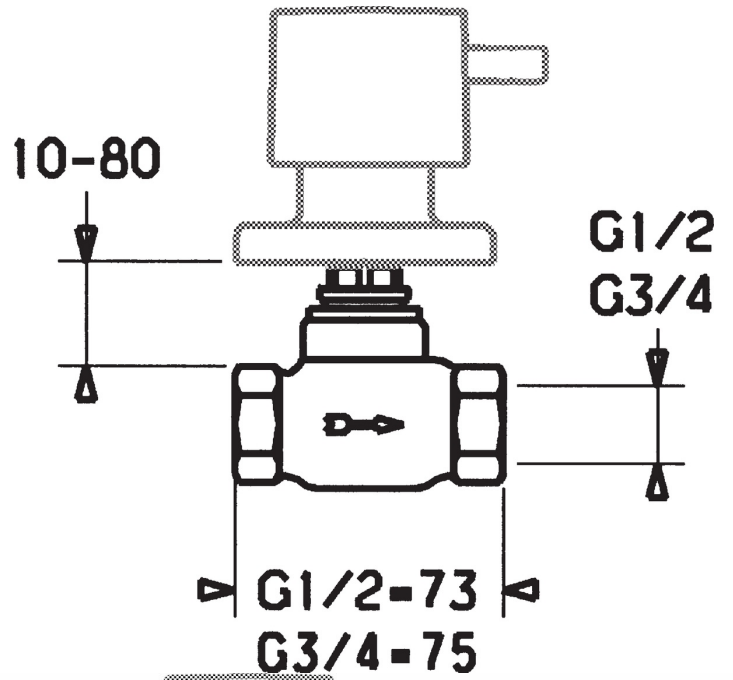

HANSA

BINNENWERK, G3/4

02260100

EAN: 4015474606586

- Badkamer
- Inbouwdeel
- Zwart
- Keramische bovendeeel voor debiet
- Kraanhuis gemaakt van DZR messing
- Sleeve

Technische gegevens

Doorstromingseigenschappen

Doorstroomhoeveelheid bij 3 bar

48.0 l/min

Technische eigenschappen

DN-maat
Warmwatertoevoer
Werkdruk
Aansluitmaat

DN20
max. +90°C
1-10 bar
G3/4

Reserveonderdelen

SP02250100

	Naam	Code
2	Binnenwerk, G3/4, 180°	59910383
2.1	O-ring, 23x1.78	59910693
2.2	Adapter Wit	59910235
3	Beschermingskapje	59910667
4	Inbouwverlengstuk compleet, 80 mm	59910424
4.1	Ring	59910694
4.2	Binnenwerk buis	59910379
4.3	Schroefmof, M24 x 1,5	59910100