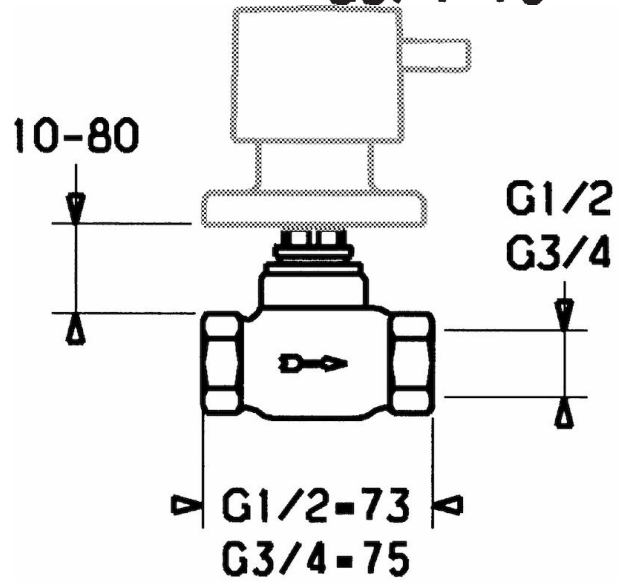

HANSA

BINNENWERK, G3/4

02260100

EAN: 4015474606586

- Badkamer
- Inbouwdeel
- Zwart
- Keramische bovendeeel voor debiet
- Kraanhuis gemaakt van DZR messing
- Sleeve

Technische gegevens

Doorstromingseigenschappen

Doorstroomhoeveelheid bij 3 bar

48.0 l/min

Technische eigenschappen

DN-maat
Warmwatertoevoer
Werkdruk
Aansluitmaat

DN20
max. +90°C
1-10 bar
G3/4

Reserveonderdelen

SP02250100

	Naam	Code
2	Binnenwerk, G3/4, 180°	59910383
2.1	O-ring, 23x1.78	59910693
2.2	Adapter Wit	59910235
3	Beschermingskapje	59910667
4	Inbouwverlengstuk compleet, 80 mm	59910424
4.1	Ring	59910694
4.2	Binnenwerk buis	59910379
4.3	Schroefmof, M24 x 1,5	59910100