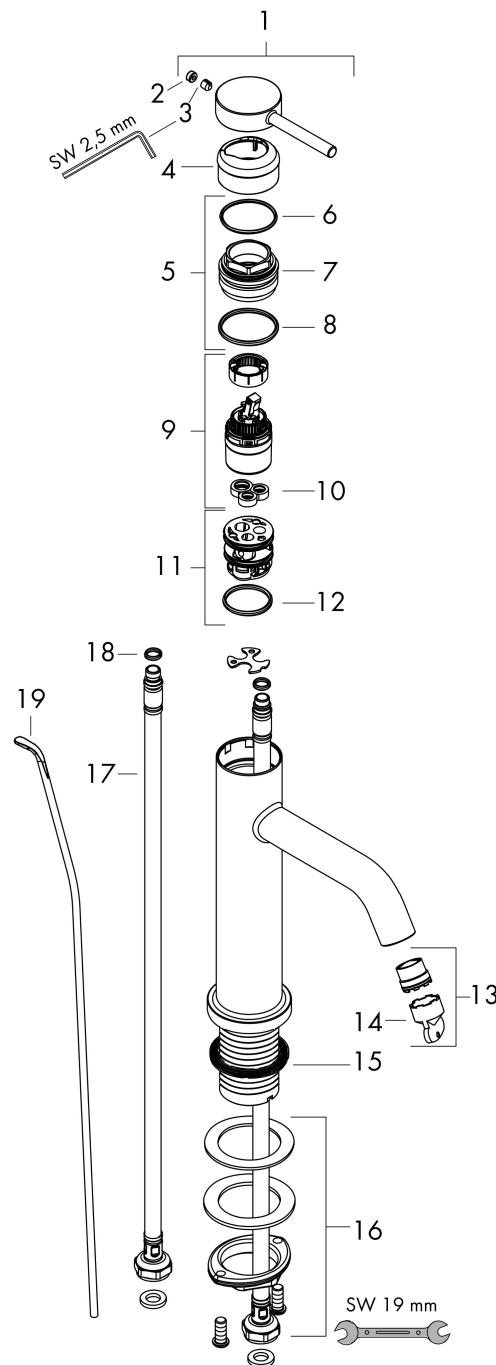

Merk hansgrohe
 Artikelnaam **Tecturis S** Eéngreeps wastafelkraan 110 CoolStart EcoSmart+ met pop-up afvoer
 Art.nr. 73314700
 Oppervlakte mat wit
 Netto prijs 264,09 EUR

Product foto

Kenmerken

- ComfortZone: 110
- voorsprong uitloop 116 mm
- uitloophoogte: 105 mm
- greepvariant: Met pingreep
- vaste uitloop
- straalsoort: normale straal
- maximale doorstroomhoeveelheid bij 3 bar: 4 l/min
- keramisch kardoes
- pop-up afvoergarnituur G 1 ¼
- materiaal afvoergarnituur: metaal
- koud water met de greep in de middenpositie, bespaart energie en kosten
- EU taxonomie: max 6l/min - draagt substantieel bij aan duurzaamheid

Maat tekeningen

Technologie

Straalsoorten

Merk hansgrohe
 Artikelnaam **Tecturis S** Ééngreeps wastafelkraan 110 CoolStart EcoSmart+ met pop-up afvoer
 Art.nr. 73314700
 Oppervlakte mat wit
 Netto prijs 264,09 EUR

Stroomschema

Merk	hansgrohe
Artikelnaam	Tecturis S Ééngreeps wastafelkraan 110 CoolStart EcoSmart+ met pop-up afvoer
Art.nr.	73314700
Oppervlakte	mat wit
Netto prijs	264,09 EUR

Explosietekening voor bouwjaar: >06/23

Merk	hansgrohe
Artikelnaam	Tecturis S Eéngreeps wastafelkraan 110 CoolStart EcoSmart+ met pop-up afvoer
Art.nr.	73314700
Oppervlakte	mat wit
Netto prijs	264,09 EUR

Onderdelen voor bouwjaar: >06/23

Pos	Beschrijving	Art.nr.	Prijs
1	greep	94986700	63,34
2	greepstop	93735700	8,01
3	inbusschroef M5x5	98446000	3,12
4	rozet	94987700	25,90
5	moer	94989000	8,01
6	O-ring 28x1,5	98421000	3,12
7	O-ring 25x1,5	98146000	4,99
8	O-ring 29x2	98391000	3,12
9	kardoes compl.	93760000	81,54
10	dichting	93383000	10,82
11	kardoesadapter	95975000	8,01
12	O-ring 23x2	98398000	3,12
13	perlator M16,5x1 (4,5 l/min)	92875000	17,26
14	montagesleutel	98987000	8,01
15	vlakdichting	98749000	4,99
16	schachtbevestigingsset compl. (Ø 32)	13961000	21,22
17	aansluitslang 600 mm M8x0,75 G3/8	96556000	21,22
18	O-ring 6,6x1,6	93019000	3,12
19	trekstang	96657700	16,22
a	afvoergarnituur	94139700	142,79