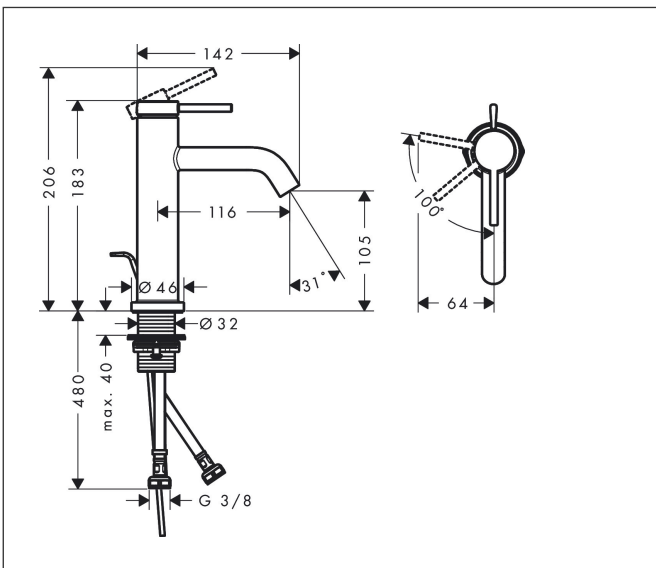

Merk hansgrohe
 Artikelnaam **Tecturis S** Eéngreeps wastafelkraan 110 CoolStart EcoSmart+ met pop-up afvoer
 Art.nr. 73314700
 Oppervlakte mat wit
 Netto prijs 264,09 EUR

Product foto

Kenmerken

- ComfortZone: 110
- voorsprong uitloop 116 mm
- uitloophoogte: 105 mm
- greepvariant: Met pingreep
- vaste uitloop
- straalsoort: normale straal
- maximale doorstroomhoeveelheid bij 3 bar: 4 l/min
- keramisch kardoes
- pop-up afvoergarnituur G 1 ¼
- materiaal afvoergarnituur: metaal
- koud water met de greep in de middenpositie, bespaart energie en kosten
- EU taxonomie: max 6l/min - draagt substantieel bij aan duurzaamheid

Maat tekeningen

Technologie

Straalsoorten

Merk hansgrohe
 Artikelnaam **Tecturis S** Ééngreeps wastafelkraan 110 CoolStart EcoSmart+ met pop-up afvoer
 Art.nr. 73314700
 Oppervlakte mat wit
 Netto prijs 264,09 EUR

Stroomschema

Merk	hansgrohe
Artikelnaam	Tecturis S Ééngreeps wastafelkraan 110 CoolStart EcoSmart+ met pop-up afvoer
Art.nr.	73314700
Oppervlakte	mat wit
Netto prijs	264,09 EUR

Explosietekening voor bouwjaar: >06/23

Merk	hansgrohe
Artikelnaam	Tecturis S Eéngreeps wastafelkraan 110 CoolStart EcoSmart+ met pop-up afvoer
Art.nr.	73314700
Oppervlakte	mat wit
Netto prijs	264,09 EUR

Onderdelen voor bouwjaar: >06/23

Pos	Beschrijving	Art.nr.	Prijs
1	greep	94986700	63,34
2	greepstop	93735700	8,01
3	inbusschroef M5x5	98446000	3,12
4	rozet	94987700	25,90
5	moer	94989000	8,01
6	O-ring 28x1,5	98421000	3,12
7	O-ring 25x1,5	98146000	4,99
8	O-ring 29x2	98391000	3,12
9	kardoes compl.	93760000	81,54
10	dichting	93383000	10,82
11	kardoesadapter	95975000	8,01
12	O-ring 23x2	98398000	3,12
13	perlator M16,5x1 (4,5 l/min)	92875000	17,26
14	montagesleutel	98987000	8,01
15	vlakdichting	98749000	4,99
16	schachtbevestigingsset compl. (Ø 32)	13961000	21,22
17	aansluitslang 600 mm M8x0,75 G3/8	96556000	21,22
18	O-ring 6,6x1,6	93019000	3,12
19	trekstang	96657700	16,22
a	afvoergarnituur	94139700	142,79