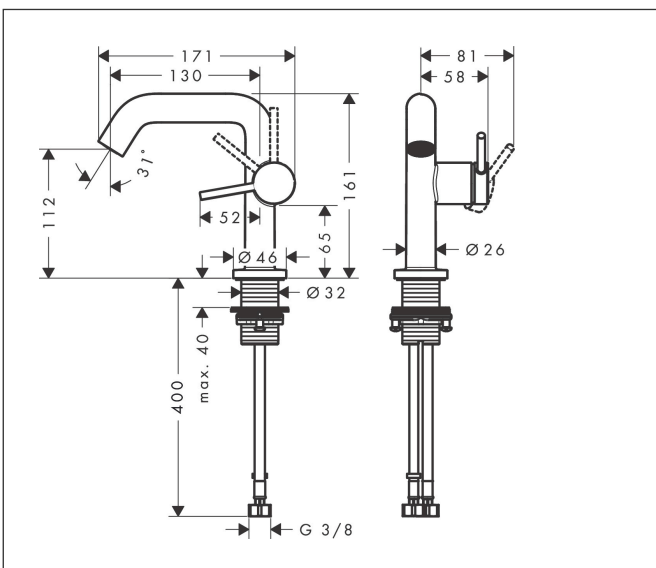

Merk	hansgrohe
Artikelnaam	<b>Tecturis S</b> Ééngreeps wastafelkraan 110 Fine CoolStart EcoSmart+ met afvoerplug
Art.nr.	73320000
Oppervlakte	chrom
Netto prijs	206,38 EUR

## Kenmerken

- ComfortZone: 110
- voorsprong uitloop 130 mm
- uitloophoogte: 112 mm
- greepvariant: Met pingreep
- vaste uitloop
- straalsoort: normale straal
- maximale doorstroomhoeveelheid bij 3 bar: 4 l/min
- keramisch kardoes
- push-open afvoergarnituur G 1¼
- materiaal afvoergarnituur: metaal
- koud water met de greep in de middenpositie, bespaart energie en kosten
- EU taxonomie: max 6l/min - draagt substantieel bij aan duurzaamheid

## Maat tekeningen

## Onderdelen voor bouwjaar: >06/23

Pos	Beschrijving	Art.nr.	Prijs
1	greep	94999000	34,01
2	greepstop	93735460	8,01
3	inbusschroef M5x5	98446000	3,12
4	rozet	94987000	17,26
5	moer	94989000	8,01
6	O-ring 28x1,5	98421000	3,12
7	O-ring 29x2	98391000	3,12
8	kardoes compl.	93760000	81,54
9	dichting	93383000	10,82
10	perlator compl.	87100000	17,26
11	servicesleutel	93750000	8,01
12	vlakdichting	98749000	4,99
13	schachtbevestigingsset compl. (Ø 32)	13961000	21,22
14	aansluitslang 450 mm M8x0,75 G3/8	97206000	26,73
15	O-ring 6,6x1,6	93019000	3,12
a	Afvoerplug Push-Open	50100000	61,94
b	rozet voor geruild aansluiting	87494000	8,01