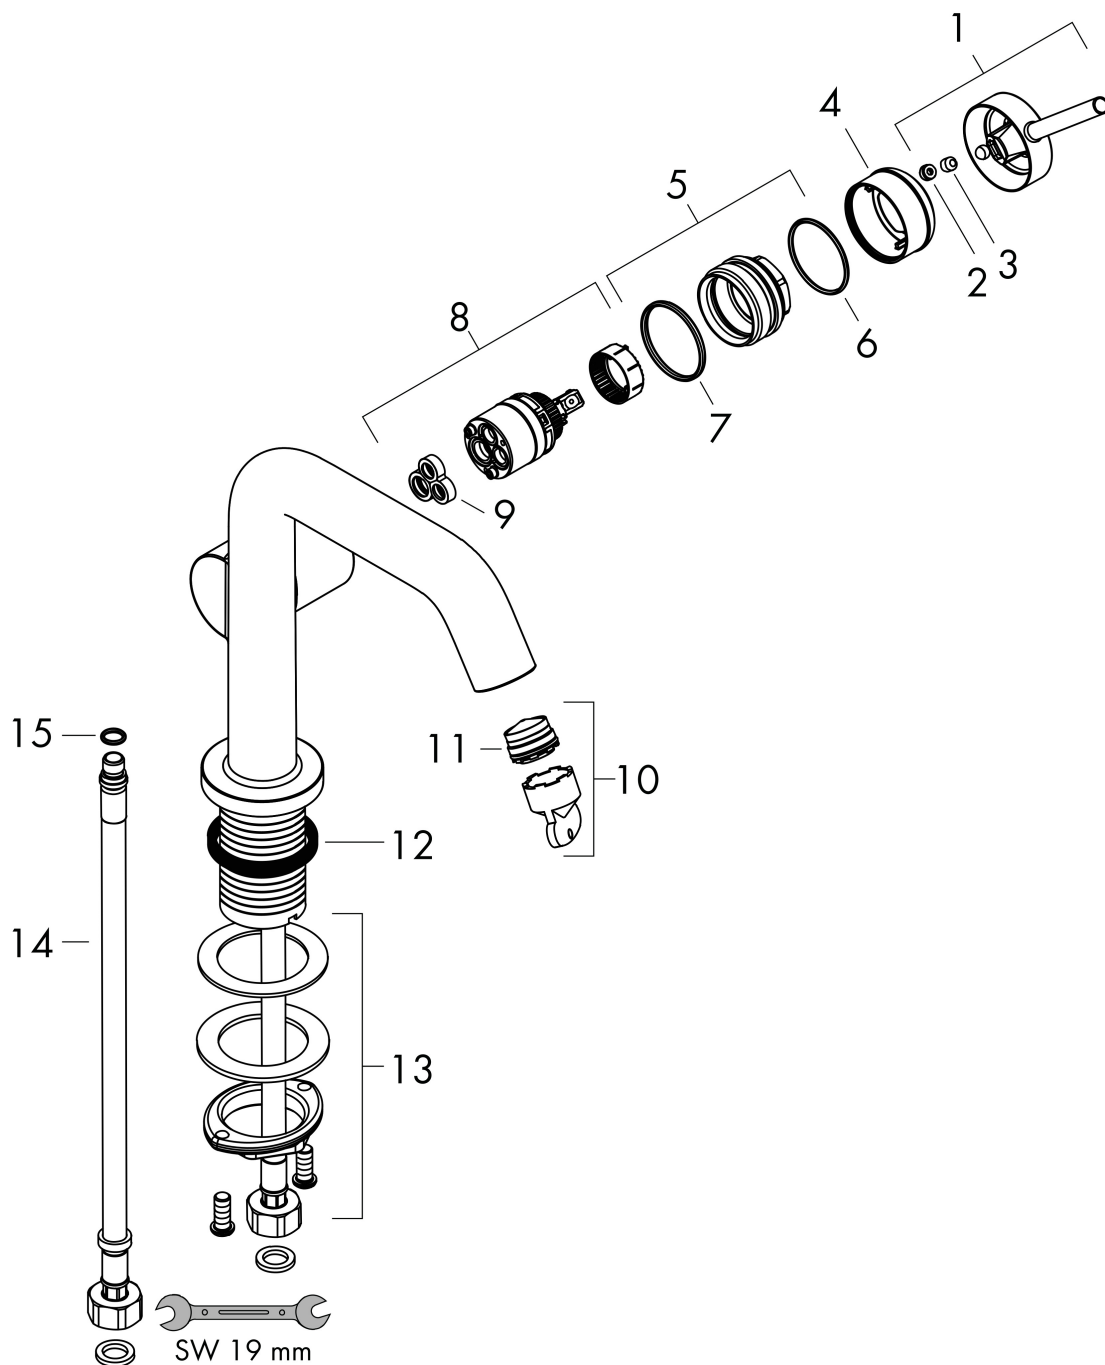

Merk	hansgrohe
Artikelnaam	Tecturis S Ééngreeps wastafelkraan 110 Fine CoolStart EcoSmart+ met afvoerplug
Art.nr.	73320000
Oppervlakte	chrom
Netto prijs	206,38 EUR

Explosietekening voor bouwjaar: >06/23