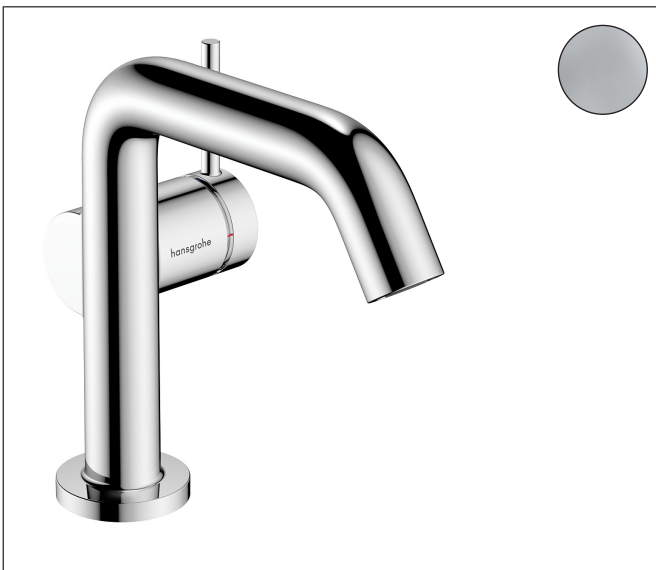

Merk	hansgrohe
Artikelnaam	<b>Tecturis S</b> Ééngreeps wastafelkraan 110 Fine CoolStart EcoSmart+ met afvoerplug
Art.nr.	73320000
Oppervlakte	chrom
Netto prijs	206,38 EUR

## Product foto

## Kenmerken

- ComfortZone: 110
- voorsprong uitloop 130 mm
- uitloophoogte: 112 mm
- greepvariant: Met pingreep
- vaste uitloop
- straalsoort: normale straal
- maximale doorstroomhoeveelheid bij 3 bar: 4 l/min
- keramisch kardoes
- push-open afvoergarnituur G 1¼
- materiaal afvoergarnituur: metaal
- koud water met de greep in de middenpositie, bespaart energie en kosten
- EU taxonomie: max 6l/min - draagt substantieel bij aan duurzaamheid

## Certificaat

Merk	hansgrohe
Artikelnaam	<b>Tecturis S</b> Eéngreeps wastafelkraan 110 Fine CoolStart EcoSmart+ met afvoerplug
Art.nr.	73320000
Oppervlakte	chromom
Netto prijs	206,38 EUR