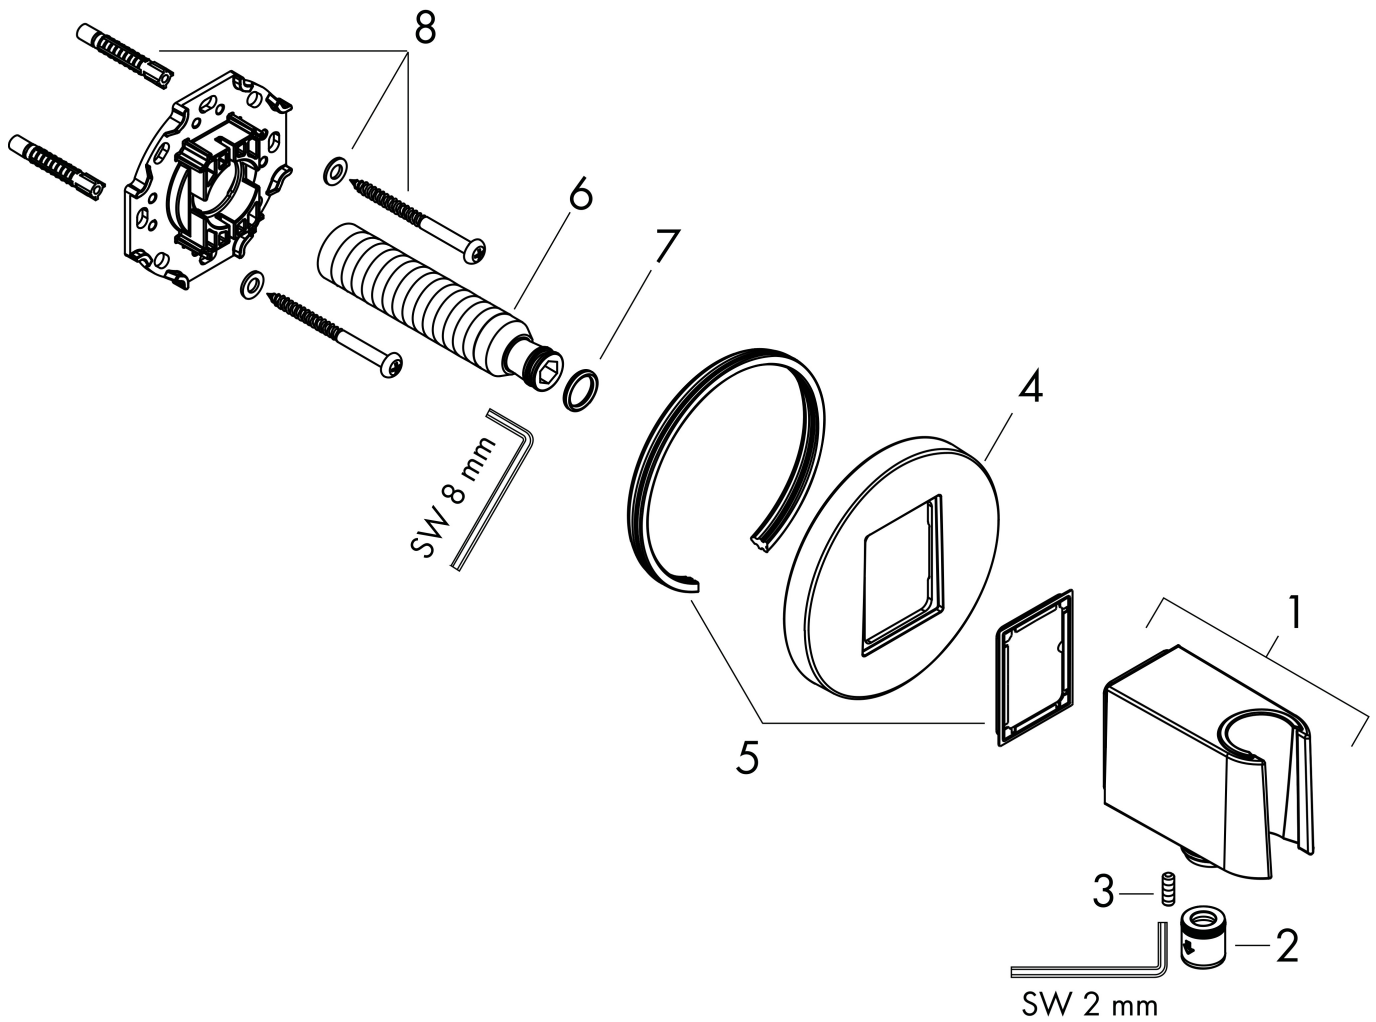

Merk	hansgrohe
Artikelnaam	<b>FixFit S</b> muuraansluitbocht met handdouchehouder
Art.nr.	26888140
Oppervlakte	Brushed Bronze
Netto prijs	147,27 EUR

## Kenmerken

- bestaat uit: wandaansluiting, rozet
- kunststof behuizing met interne watertoevoer van kunststof
- vaste bevestigingspositie
- voor alle hansgrohe handdouches
- voor doucheslangen met een conische moer
- geïntegreerde houder
- kunststof
- terugslagklep
- aansluiting: G $\frac{1}{2}$

## Maat tekeningen

Merk	hansgrohe
Artikelnaam	<b>FixFit S</b> muuraansluitbocht met handdouchehouder
Art.nr.	26888140
Oppervlakte	Brushed Bronze
Netto prijs	147,27 EUR

## Explosietekening voor bouwjaar: >06/22

Merk hansgrohe  
 Artikelnaam **FixFit S** muuraansluitbocht met handdouchehouder  
 Art.nr. 26888140  
 Oppervlakte Brushed Bronze  
 Netto prijs 147,27 EUR