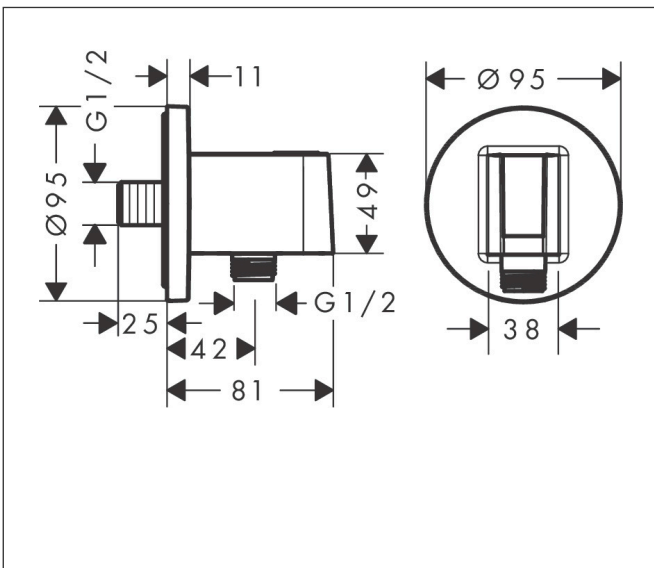

Merk	hansgrohe
Artikelnaam	<b>FixFit S</b> muuraansluitbocht met handdouchehouder
Art.nr.	26888140
Oppervlakte	Brushed Bronze
Netto prijs	147,27 EUR

## Kenmerken

- bestaat uit: wandaansluiting, rozet
- kunststof behuizing met interne watertoevoer van kunststof
- vaste bevestigingspositie
- voor alle hansgrohe handdouches
- voor doucheslangen met een conische moer
- geïntegreerde houder
- kunststof
- terugslagklep
- aansluiting: G $\frac{1}{2}$

## Maat tekeningen

Merk	hansgrohe
Artikelnaam	<b>FixFit S</b> muuraansluitbocht met handdouchehouder
Art.nr.	26888140
Oppervlakte	Brushed Bronze
Netto prijs	147,27 EUR

## Explosietekening voor bouwjaar: >06/22

Merk hansgrohe  
 Artikelnaam **FixFit S** muuraansluitbocht met handdouchehouder  
 Art.nr. 26888140  
 Oppervlakte Brushed Bronze  
 Netto prijs 147,27 EUR