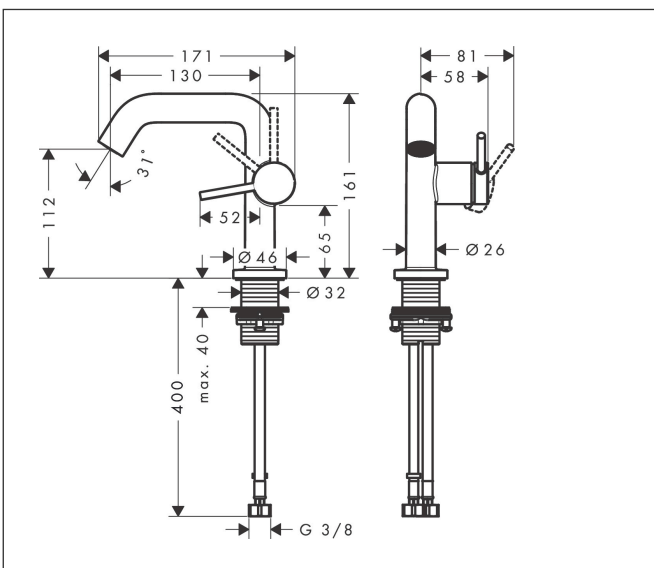

- ComfortZone: 110
- voorsprong uitloop 130 mm
- uitloophoogte: 112 mm
- greepvariant: Met pingreep
- vaste uitloop
- straalsoort: normale straal
- maximale doorstroomhoeveelheid bij 3 bar: 4 l/min
- keramisch kardoes
- push-open afvoergarnituur G 1¼
- materiaal afvoergarnituur: metaal
- koud water met de greep in de middenpositie, bespaart energie en kosten
- EU taxonomie: max 6l/min - draagt substantieel bij aan duurzaamheid

Maat tekeningen

Technologie

Straalsoorten

Merk: hansgrohe
 Artikelnaam: **Tecturis S** Eéngreeps wastafelkraan 110 Fine CoolStart EcoSmart+ met afvoerplug
 Art.nr.: 73320140
 Oppervlakte: Brushed Bronze
 Netto prijs: 309,48 EUR

Stroomschema

Merk	hansgrohe
Artikelnaam	Tecturis S Ééngreeps wastafelkraan 110 Fine CoolStart EcoSmart+ met afvoerplug
Art.nr.	73320140
Oppervlakte	Brushed Bronze
Netto prijs	309,48 EUR

Explosietekening voor bouwjaar: >06/23

Pos	Beschrijving	Art.nr.	Prijs
1	greep	94999140	51,06
2	greepstop	93735460	8,01
3	inbusschroef M5x5	98446000	3,12
4	rozet	94987140	25,90
5	moer	94989000	8,01
6	O-ring 28x1,5	98421000	3,12
7	O-ring 29x2	98391000	3,12
8	kardoes compl.	93760000	81,54
9	dichting	93383000	10,82
10	perlator compl.	87100000	17,26
11	servicesleutel	93750000	8,01
12	vlakdichting	98749000	4,99
13	schachtbevestigingsset compl. (Ø 32)	13961000	21,22
14	aansluitslang 450 mm M8x0,75 G3/8	97206000	26,73
15	O-ring 6,6x1,6	93019000	3,12
a	Afvoerplug Push-Open	50100140	93,10
17	rozet voor geruild aansluiting	87494140	12,06