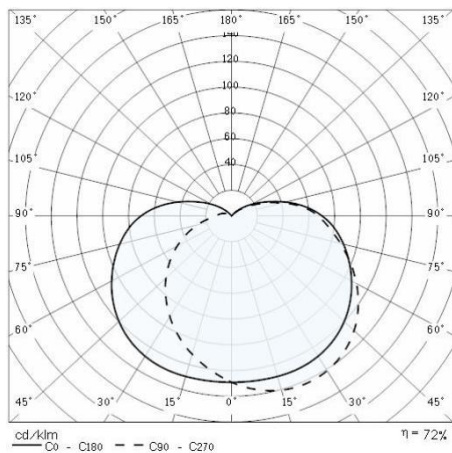

Fotometrische gegevens