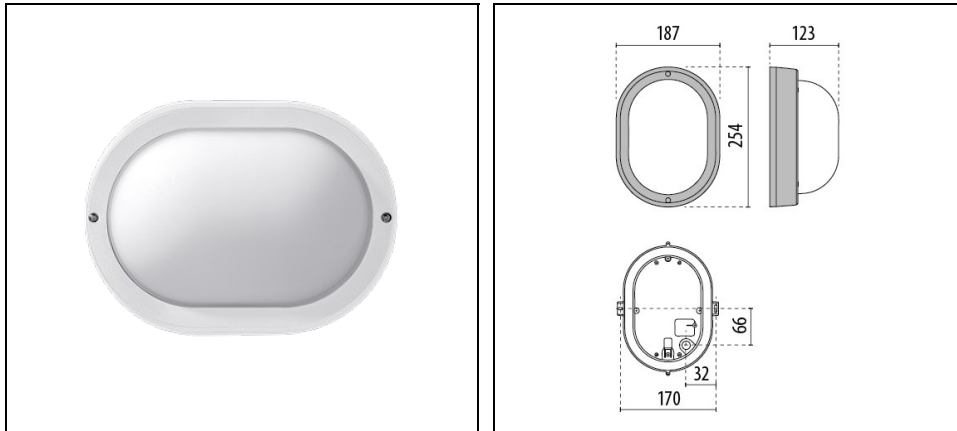

EKO 19

Bestelnr. 300254

Omschrijving

Plafond- en wandarmatuur voor binnen en buiten bestaande uit:

- Behuizing en ring van technopolymeer
- Afscherming van geperst glas, van binnen gesatineerd
- Reflector van aluminium voor de versies E27
- Ring en schermen vormen één geheel met de afscherming
- Klasse II
- Schroeven van roestvrij staal
- Anti-vandalisme kit als accessoire leverbaar
- Design by ROBERTO FIORATO
- Design by ROBERTO FIORATO

Product gegevens

ETIM Groep:	EG000027	ETIM Klasse:	EC002892
-------------	----------	--------------	----------

Algemene informatie

Lamphouder:	E27	Lichtbron:	Fluorescentielampen
Armatuur wattage [W]:	1x15 W	Kleur / Afwerking:	WH-87 / Wit / Structuur mat
IP waarde:	IP44	Impact resistance / impact energy:	IK06 1J xx3
Beschermingsklasse:	II	Optiek:	S/EW - Symmetrische extra verspreidende
Nettogewicht [kg]:	1.054	Totale lengte [mm]:	254
Totale breedte [mm]:	123	Totale hoogte [mm]:	187

Mechanische eigenschappen

Vorm:	Rechthoekig	Materiaal behuizing:	Kunststof
Materiaal afscherming:	Glas	Gloeidraadtest [°C]:	750 °C

Installatie

Plaats van toepassing:	Outdoor	Montage type:	Wand en plafondverlichting
Min. Omgevingstemperatuur [°C]:	-30	Max. Omgevingstemperatuur [°C]:	45