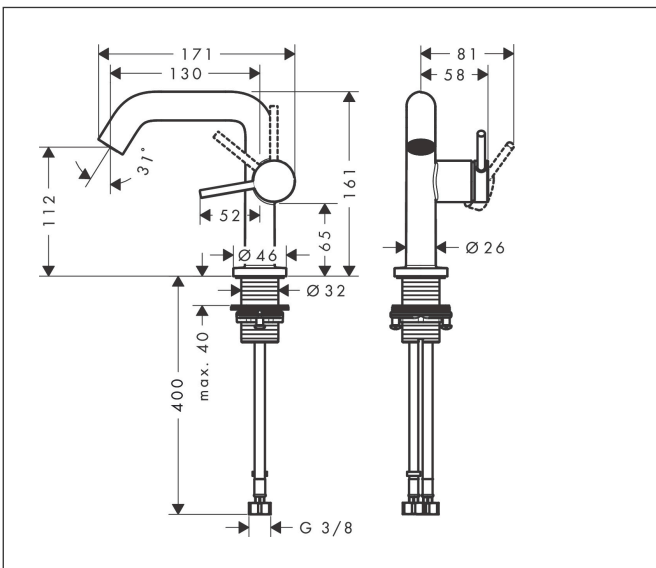

Merk hansgrohe  
 Artikelnaam **Tecturis S** Ééngreeps wastafelkraan 110 Fine CoolStart EcoSmart+ met afvoerplug  
 Art.nr. 73320700  
 Oppervlakte mat wit  
 Netto prijs 288,87 EUR

## Kenmerken

- ComfortZone: 110
- voorsprong uitloop 130 mm
- uitloophoogte: 112 mm
- greepvariant: Met pingreep
- vaste uitloop
- straalsoort: normale straal
- maximale doorstroomhoeveelheid bij 3 bar: 4 l/min
- keramisch kardoes
- push-open afvoergarnituur G 1¼
- materiaal afvoergarnituur: metaal
- koud water met de greep in de middenpositie, bespaart energie en kosten
- EU taxonomie: max 6l/min - draagt substantieel bij aan duurzaamheid

## Maat tekeningen

## Onderdelen voor bouwjaar: >06/23

Pos	Beschrijving	Art.nr.	Prijs
1	greep	94999700	51,06
2	greepstop	93735700	8,01
3	inbusschroef M5x5	98446000	3,12
4	rozet	94987700	25,90
5	moer	94989000	8,01
6	O-ring 28x1,5	98421000	3,12
7	O-ring 29x2	98391000	3,12
8	kardoes compl.	93760000	81,54
9	dichting	93383000	10,82
10	perlator compl.	87100000	17,26
11	servicesleutel	93750000	8,01
12	vlakdichting	98749000	4,99
13	schachtbevestigingsset compl. (Ø 32)	13961000	21,22
14	aansluitslang 450 mm M8x0,75 G3/8	97206000	26,73
15	O-ring 6,6x1,6	93019000	3,12
a	Afvoerplug Push-Open	50100700	98,50
b	rozet voor geruild aansluiting	87494700	12,06