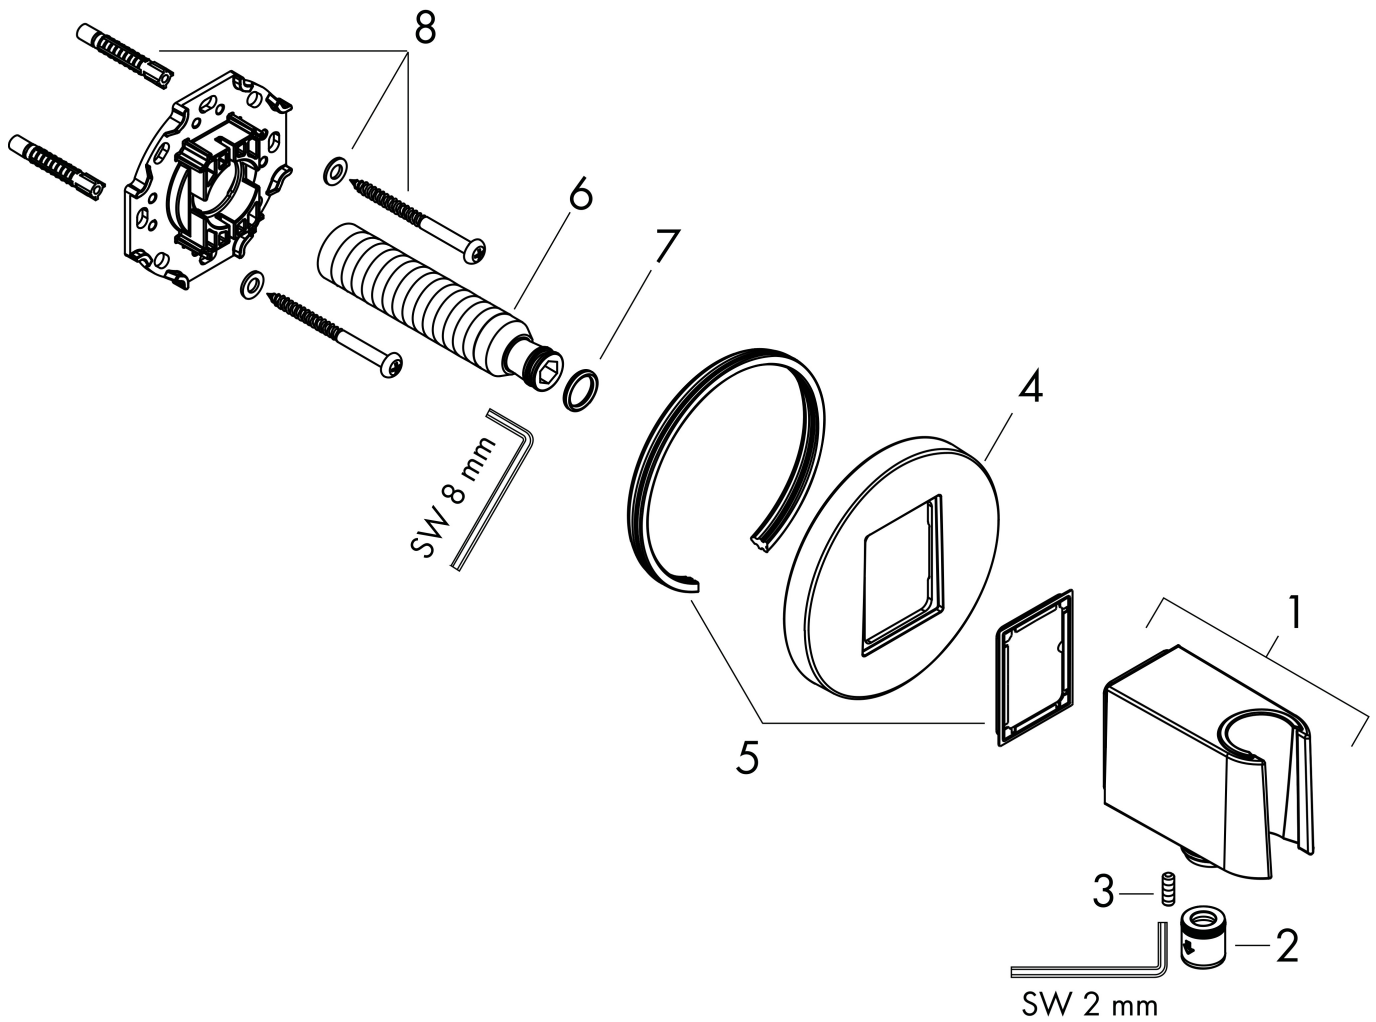

Merk	hansgrohe
Artikelnaam	<b>FixFit S</b> muuraansluitbocht met handdouchehouder
Art.nr.	26888340
Oppervlakte	Brushed Black Chrome
Netto prijs	147,27 EUR

## Kenmerken

- bestaat uit: wandaansluiting, rozet
- kunststof behuizing met interne watertoevoer van kunststof
- vaste bevestigingspositie
- voor alle hansgrohe handdouches
- voor doucheslangen met een conische moer
- geïntegreerde houder
- kunststof
- terugslagklep
- aansluiting: G $\frac{1}{2}$

## Maat tekeningen

Merk	hansgrohe
Artikelnaam	<b>FixFit S</b> muuraansluitbocht met handdouchehouder
Art.nr.	26888340
Oppervlakte	Brushed Black Chrome
Netto prijs	147,27 EUR

## Explosietekening voor bouwjaar: >06/22

Merk hansgrohe  
 Artikelnaam **FixFit S** muuraansluitbocht met handdouchehouder  
 Art.nr. 26888340  
 Oppervlakte Brushed Black Chrome  
 Netto prijs 147,27 EUR