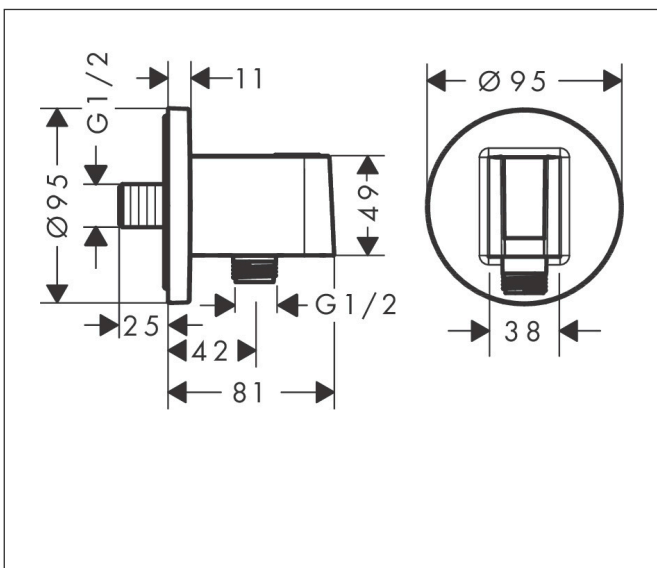

Merk	hansgrohe
Artikelnaam	<b>FixFit S</b> muuraansluitbocht met handdouchehouder
Art.nr.	26888340
Oppervlakte	Brushed Black Chrome
Netto prijs	147,27 EUR

## Kenmerken

- bestaat uit: wandaansluiting, rozet
- kunststof behuizing met interne watertoevoer van kunststof
- vaste bevestigingspositie
- voor alle hansgrohe handdouches
- voor doucheslangen met een conische moer
- geïntegreerde houder
- kunststof
- terugslagklep
- aansluiting: G $\frac{1}{2}$

## Maat tekeningen

Merk	hansgrohe
Artikelnaam	<b>FixFit S</b> muuraansluitbocht met handdouchehouder
Art.nr.	26888340
Oppervlakte	Brushed Black Chrome
Netto prijs	147,27 EUR

## Explosietekening voor bouwjaar: >06/22

Merk hansgrohe  
 Artikelnaam **FixFit S** muuraansluitbocht met handdouchehouder  
 Art.nr. 26888340  
 Oppervlakte Brushed Black Chrome  
 Netto prijs 147,27 EUR