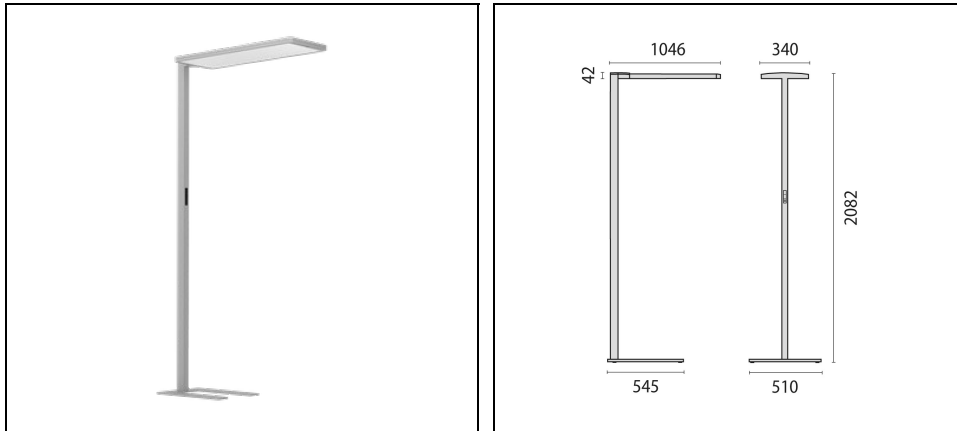

SL730+ SL XL MP

Bestelnr. 3123758

Omschrijving

- Duurzame, slimme staande armatuur voor kantoor toepassingen met toekomstbestendige technologie
- Slagvaste, afdrukbestendige poedercoating
- Afscherming met micro-prisma's voor een efficiënte lichtverspreiding, gereduceerde verblinding en een grote uniformiteit (MP)
- Verblindingsvrij licht voor kantoor toepassingen conform EN 12464-1 (UGR <19 en $3000\text{cd}/\text{m}^2 >65^\circ$)
- Toekomstbestendig dankzij eenvoudige revisies (vervangbare led-module en driver)
- Onderhouds- en installatievriendelijk ontwerp (voldoet aan de Eco-Design richtlijn 2019/2020 van de EU)
- Directe/indirecte lichtverdeling met hoog indirect aandeel
- Direct en indirect licht kunnen afzonderlijk of samen worden gedimd en geschakeld (afhankelijk van uitvoering)
- Eenvoudig opladen van mobiele apparaten via geïntegreerde USB-poorten
- Hoogste waarden voor efficiëntie en levensduur voor subsidietoekenning en gebouwcertificering (bijv. BEG-subsidie, LEED, BREEAM)
- L, XL of tafelklem: drie versies bieden flexibele verlichtingsoplossingen voor enkele, dubbele en meerdere werkplekken
- De hellingshoek van het armatuur kan eenvoudig worden aangepast met een apparaat op de voet
- De U-vormige voet maakt flexibele, vlakke plaatsing van de armatuur mogelijk en past precies over de bodembak voor barrièrevrije kabelgeleiding
- Slimme versies verkrijgbaar met zwermfunctie, Human Centric Lighting, Bluetooth-bediening, daglichtregeling met bewegingsdetector en Tunable White
- Geproduceerd in Duitsland - met de nadruk op kwaliteit, korte leveringsroutes en een lage impact op het milieu
- Aanwezigheidssensor met instelbare uitschakeling zorgt voor gerichte lichtactivering en voorkomt dat het armatuur onnodig wordt ingeschakeld
- Inclusief flexibele voedingskabel met schuko stekker
- Uitvoering in speciale kleuren op verzoek leverbaar

Om een constante actualisering van haar producten te bevorderen, behoudt PERFORMANCE iN LIGHTING zich het recht voor om zonder voorafgaande kennisgeving, wijzigingen aan te brengen. Daarom is het altijd aan te raden om de laatste versie te lezen die op de website www.performanceinlighting.com is gepubliceerd. Geleverde lumenoutput en stroomverbruik, inclusief verliezen, zijn onderhevig aan een tolerantie van +/-7%. Tenzij anders vermeld, gelden de waarden bij een omgevingstemperatuur van 25°C. De garantievoorwaarden zijn beschikbaar op <https://www.performanceinlighting.com/qr/company/led-warranty>