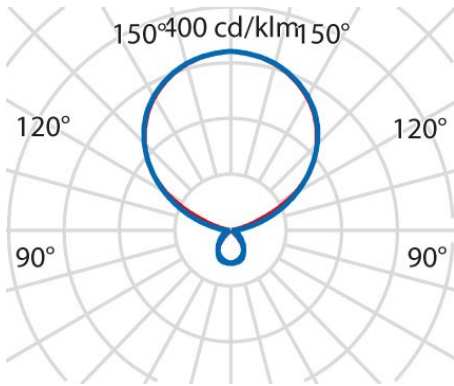

## Algemene informatie

Lamphouder:	LED	Lichtbron:	LED
Nominale lichtstroom [lm]:	22000	Reële lichtstroom [lm]:	20010
Armatuur wattage [W]:	130 W	Specifieke lichtstroom [lm/W]:	154
CRI:	80	Kleurtemperatuur [K]:	4000
Kleur / Afwerking:	GR-RAL9006 / Grijs RAL9006 / Structuur mat	IP waarde:	IP20
Impact resistance / impact energy:	IK05 0.7J xx3	Beschermingsklasse:	I
Optiek:	S/D - Symmetrische hoofdzakelijk indirecte	Stralingshoek:	2 x 43°/44°
Nettogewicht [kg]:	25.175	Totale lengte [mm]:	1046
Totale breedte [mm]:	510	Totale hoogte [mm]:	2082

## Mechanische eigenschappen

Vorm:	Rechthoekig	Materiaal behuizing:	Aluminium
Materiaal afscherming:	Kunststof	Gloeidraadtest [°C]:	650 °C

## Fotometrische gegevens