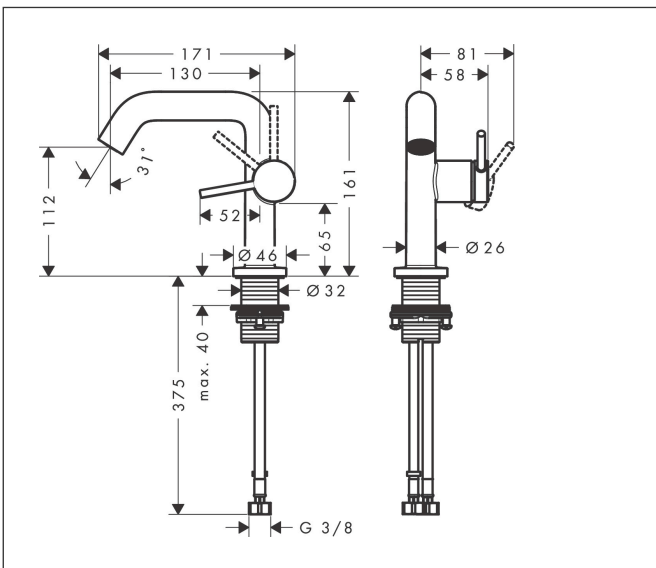

Merk hansgrohe
 Artikelnaam **Tecturis S** Ééngreeps wastafelkraan 110 Fine CoolStart EcoSmart+ zonder afvoer
 Art.nr. 73321000
 Oppervlakte chroom
 Netto prijs 198,08 EUR

Product foto

Kenmerken

- ComfortZone: 110
- voorsprong uitloop 130 mm
- uitloophoogte: 112 mm
- greepvariant: Met pingreep
- vaste uitloop
- straalsoort: normale straal
- maximale doorstroomhoeveelheid bij 3 bar: 4 l/min
- keramisch kardoes
- koud water met de greep in de middenpositie, bespaart energie en kosten
- EU taxonomie: max 6l/min - draagt substantieel bij aan duurzaamheid

Maat tekeningen

Technologie

Straalsoorten

Certificaat

Merk hansgrohe
 Artikelnaam **Tecturis S** Ééngreeps wastafelkraan 110 Fine CoolStart EcoSmart+ zonder afvoer
 Art.nr. 73321000
 Oppervlakte chroom
 Netto prijs 198,08 EUR

Stroomschema

Merk	hansgrohe
Artikelnaam	Tecturis S Ééngreeps wastafelkraan 110 Fine CoolStart EcoSmart+ zonder afvoer
Art.nr.	73321000
Oppervlakte	chrom
Netto prijs	198,08 EUR

Explosietekening voor bouwjaar: >06/23

Merk	hansgrohe
Artikelnaam	Tecturis S Eéngreeps wastafelkraan 110 Fine CoolStart EcoSmart+ zonder afvoer
Art.nr.	73321000
Oppervlakte	chrom
Netto prijs	198,08 EUR

Onderdelen voor bouwjaar: >06/23

Pos	Beschrijving	Art.nr.	Prijs
1	greep	94999000	34,01
2	greepstop	93735460	8,01
3	inbusschroef M5x5	98446000	3,12
4	rozet	94987000	17,26
5	moer	94989000	8,01
6	O-ring 28x1,5	98421000	3,12
7	O-ring 29x2	98391000	3,12
8	kardoes compl.	93760000	81,54
9	dichting	93383000	10,82
10	perlator compl.	87100000	17,26
11	servicesleutel	93750000	8,01
12	vlakdichting	98749000	4,99
13	schachtbevestigingsset compl. (Ø 32)	13961000	21,22
14	aansluitslang 450 mm M8x0,75 G3/8	97206000	26,73
15	O-ring 6,6x1,6	93019000	3,12
a	rozet voor geruild aansluiting	87494000	8,01