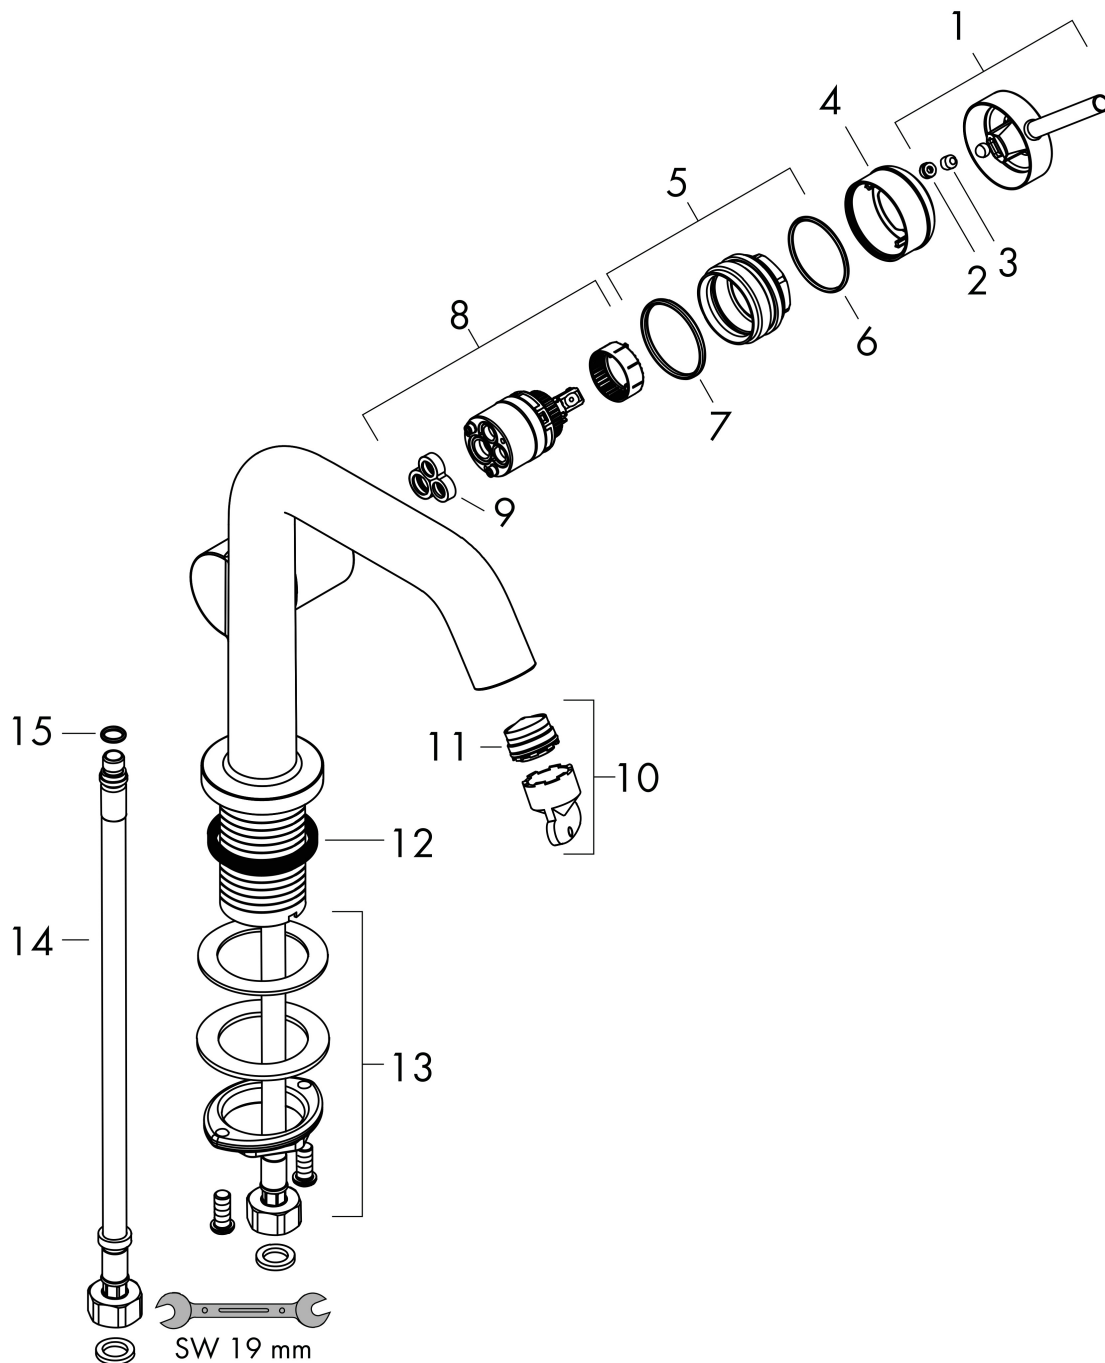

Merk hansgrohe
 Artikelnaam **Tecturis S** Ééngreeps wastafelkraan 110 Fine CoolStart EcoSmart+ zonder afvoer
 Art.nr. 73321000
 Oppervlakte chroom
 Netto prijs 198,08 EUR

Product foto

Kenmerken

- ComfortZone: 110
- voorsprong uitloop 130 mm
- uitloophoogte: 112 mm
- greepvariant: Met pingreep
- vaste uitloop
- straalsoort: normale straal
- maximale doorstroomhoeveelheid bij 3 bar: 4 l/min
- keramisch kardoes
- koud water met de greep in de middenpositie, bespaart energie en kosten
- EU taxonomie: max 6l/min - draagt substantieel bij aan duurzaamheid

Maat tekeningen

Technologie

Straalsoorten

Certificaat

Merk hansgrohe
 Artikelnaam **Tecturis S** Ééngreeps wastafelkraan 110 Fine CoolStart EcoSmart+ zonder afvoer
 Art.nr. 73321000
 Oppervlakte chroom
 Netto prijs 198,08 EUR

Stroomschema

Merk	hansgrohe
Artikelnaam	Tecturis S Ééngreeps wastafelkraan 110 Fine CoolStart EcoSmart+ zonder afvoer
Art.nr.	73321000
Oppervlakte	chrom
Netto prijs	198,08 EUR

Explosietekening voor bouwjaar: >06/23

Merk	hansgrohe
Artikelnaam	Tecturis S Eéngreeps wastafelkraan 110 Fine CoolStart EcoSmart+ zonder afvoer
Art.nr.	73321000
Oppervlakte	chrom
Netto prijs	198,08 EUR

Onderdelen voor bouwjaar: >06/23

Pos	Beschrijving	Art.nr.	Prijs
1	greep	94999000	34,01
2	greepstop	93735460	8,01
3	inbusschroef M5x5	98446000	3,12
4	rozet	94987000	17,26
5	moer	94989000	8,01
6	O-ring 28x1,5	98421000	3,12
7	O-ring 29x2	98391000	3,12
8	kardoes compl.	93760000	81,54
9	dichting	93383000	10,82
10	perlator compl.	87100000	17,26
11	servicesleutel	93750000	8,01
12	vlakdichting	98749000	4,99
13	schachtbevestigingsset compl. (Ø 32)	13961000	21,22
14	aansluitslang 450 mm M8x0,75 G3/8	97206000	26,73
15	O-ring 6,6x1,6	93019000	3,12
a	rozet voor geruild aansluiting	87494000	8,01