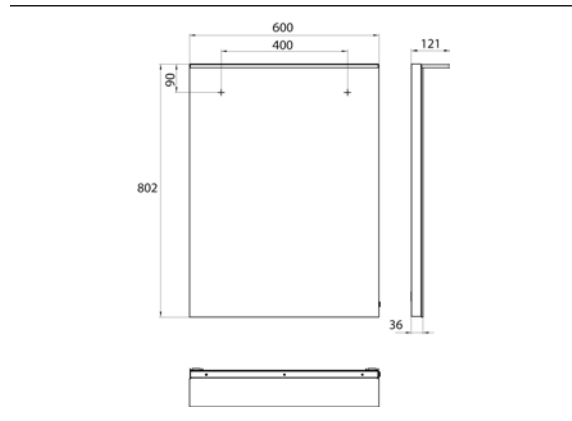

### LED-Lichtspiegel mit Acryl-Lichtsegel 600802mm

Art.-Nr.4498 200 11

600 x 802 mm