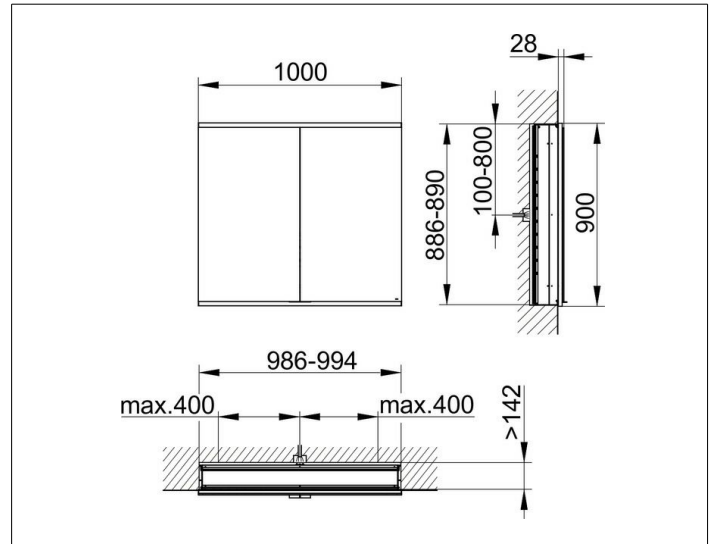

Royal Modular 2.0
800210101100200 Spiegelschrank

PRODUKT

ZEICHNUNG

EEK: C ,

OBERFLÄCHE

silber-eloxiert

ABMESSUNG

1000 x 900 x 160 mm