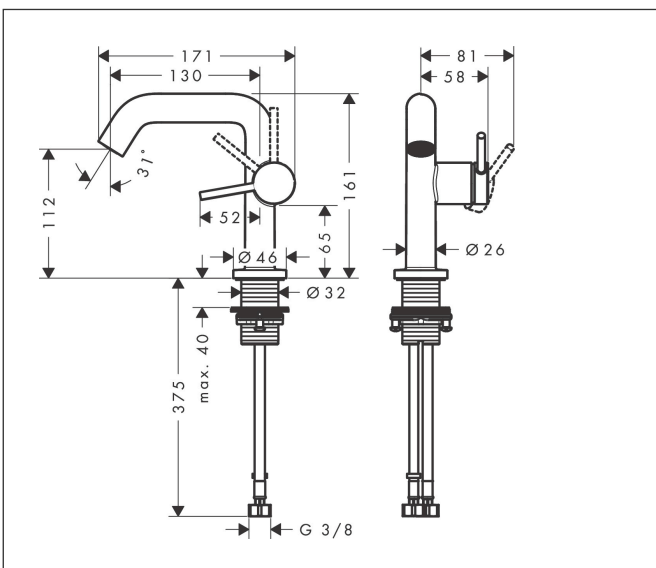

## Kenmerken

- ComfortZone: 110
- voorsprong uitloop 130 mm
- uitloophoogte: 112 mm
- greepvariant: Met pingreep
- vaste uitloop
- straalsoort: normale straal
- maximale doorstroomhoeveelheid bij 3 bar: 4 l/min
- keramisch kardoes
- koud water met de greep in de middenpositie, bespaart energie en kosten
- EU taxonomie: max 6l/min - draagt substantieel bij aan duurzaamheid

## Maat tekeningen

## Onderdelen voor bouwjaar: >06/23

Pos	Beschrijving	Art.nr.	Prijs
1	greep	94999140	51,06
2	greepstop	93735460	8,01
3	inbusschroef M5x5	98446000	3,12
4	rozet	94987140	25,90
5	moer	94989000	8,01
6	O-ring 28x1,5	98421000	3,12
7	O-ring 29x2	98391000	3,12
8	kardoes compl.	93760000	81,54
9	dichting	93383000	10,82
10	perlator compl.	87100000	17,26
11	servicesleutel	93750000	8,01
12	vlakdichting	98749000	4,99
13	schachtbevestigingsset compl. (Ø 32)	13961000	21,22
14	aansluitslang 450 mm M8x0,75 G3/8	97206000	26,73
15	O-ring 6,6x1,6	93019000	3,12
a	rozet voor geruild aansluiting	87494140	12,06