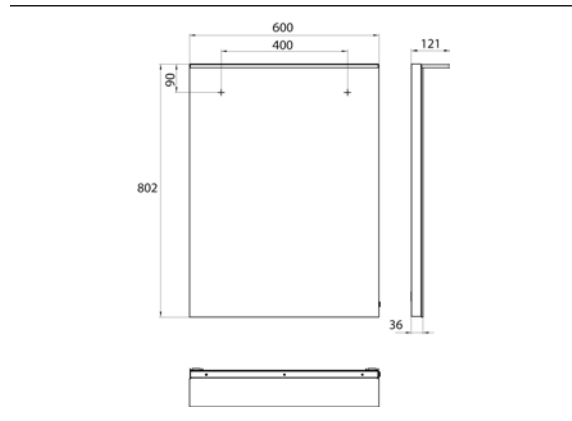

### LED-Lichtspiegel mit Acryl-Lichtsegel 600802mm

Art.-Nr.4498 200 10

600 x 802 mm