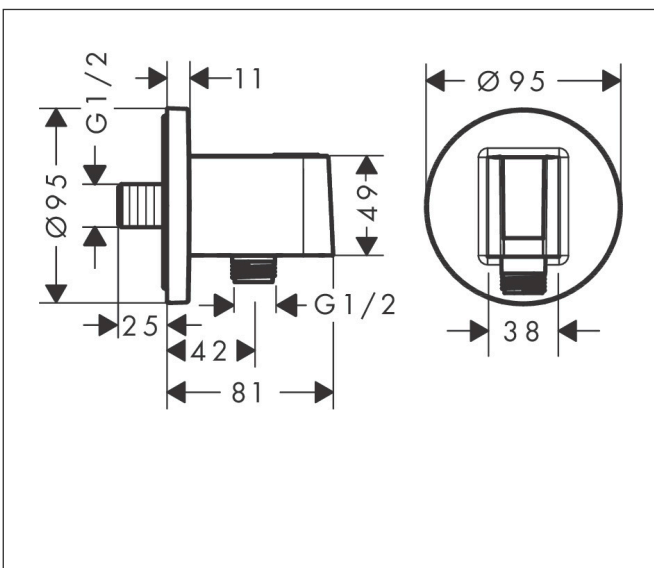

Merk	hansgrohe
Artikelnaam	FixFit S muuraansluitbocht met handdouchehouder
Art.nr.	26888670
Oppervlakte	Mat zwart
Netto prijs	137,39 EUR

Product foto

Kenmerken

- bestaat uit: wandaansluiting, rozet
- kunststof behuizing met interne watertoevoer van kunststof
- vaste bevestigingspositie
- voor alle hansgrohe handdouches
- voor doucheslangen met een conische moer
- geïntegreerde houder
- kunststof
- terugslagklep
- aansluiting: G $\frac{1}{2}$

Maat tekeningen

Merk	hansgrohe
Artikelnaam	FixFit S muuraansluitbocht met handdouchehouder
Art.nr.	26888670
Oppervlakte	Mat zwart
Netto prijs	137,39 EUR

Explosietekening voor bouwjaar: >06/22

Merk hansgrohe
 Artikelnaam **FixFit S** muuraansluitbocht met handdouchehouder
 Art.nr. 26888670
 Oppervlakte Mat zwart
 Netto prijs 137,39 EUR

Onderdelen voor bouwjaar: >06/22

Pos	Beschrijving	Art.nr.	Prijs
1	douchehouder compl.	94695670	96,50
2	terugslagklepset DW 15	94074000	12,70
3	inbusschroef M4x12	93841000	7,70
4	rozet	94696670	78,00
5	dichting	94694000	3,00
6	aansluiting G½	98933000	52,00
7	O-ring 11x2	98127000	3,00
8	bevestigingsmateriaal	96179000	10,40