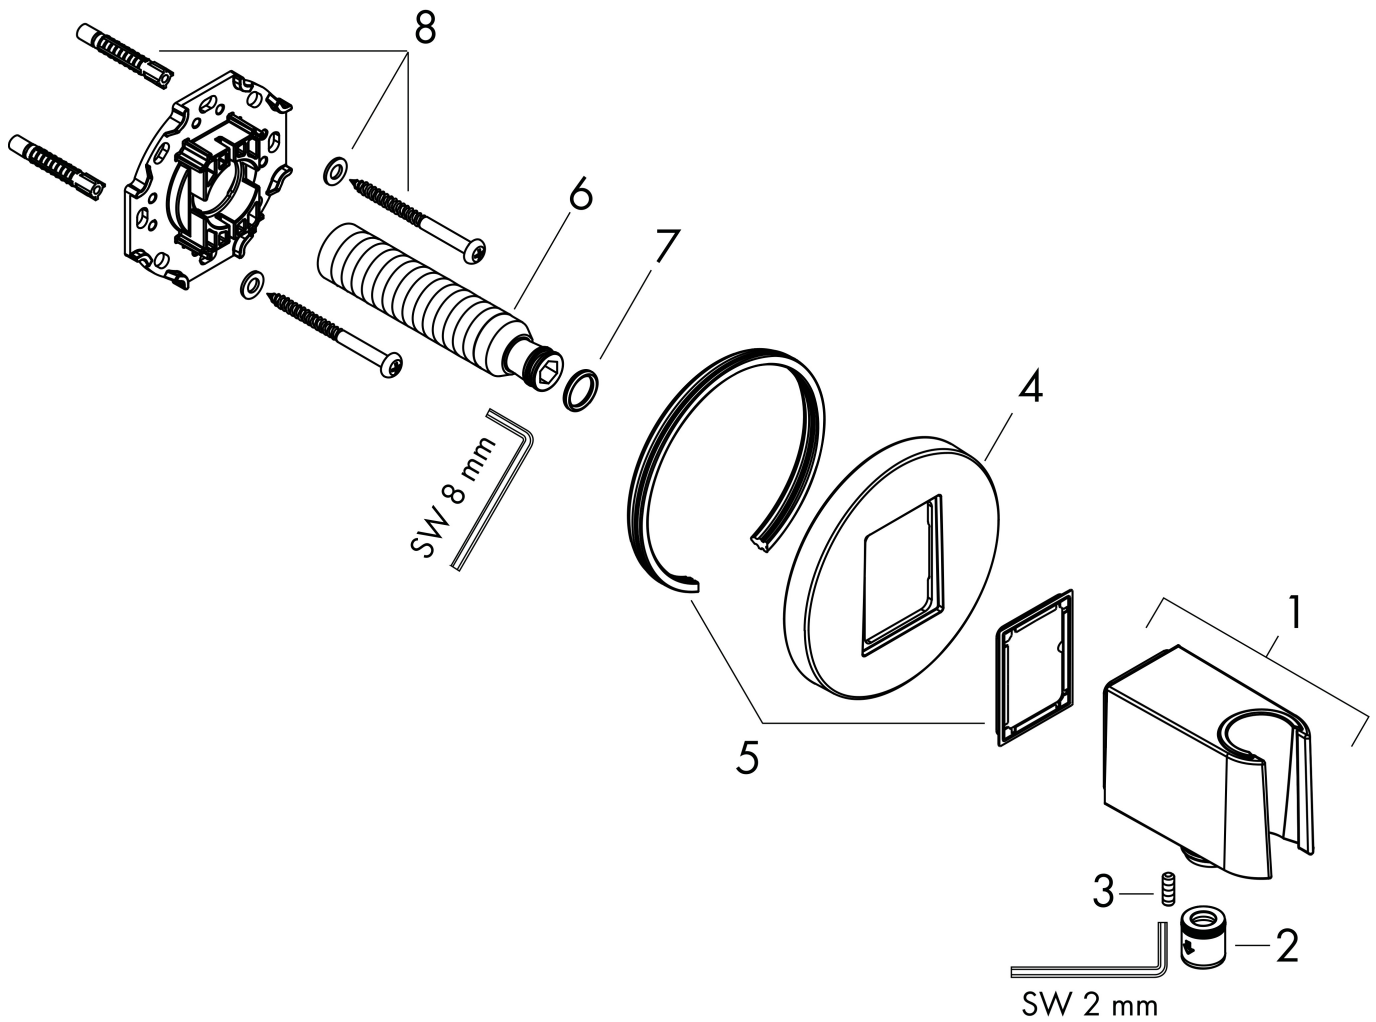

Merk	hansgrohe
Artikelnaam	FixFit S muuraansluitbocht met handdouchehouder
Art.nr.	26888670
Oppervlakte	Mat zwart
Netto prijs	137,39 EUR

Product foto

Kenmerken

- bestaat uit: wandaansluiting, rozet
- kunststof behuizing met interne watertoevoer van kunststof
- vaste bevestigingspositie
- voor alle hansgrohe handdouches
- voor doucheslangen met een conische moer
- geïntegreerde houder
- kunststof
- terugslagklep
- aansluiting: G $\frac{1}{2}$

Maat tekeningen

Merk	hansgrohe
Artikelnaam	FixFit S muuraansluitbocht met handdouchehouder
Art.nr.	26888670
Oppervlakte	Mat zwart
Netto prijs	137,39 EUR

Explosietekening voor bouwjaar: >06/22

Merk hansgrohe
 Artikelnaam **FixFit S** muuraansluitbocht met handdouchehouder
 Art.nr. 26888670
 Oppervlakte Mat zwart
 Netto prijs 137,39 EUR

Onderdelen voor bouwjaar: >06/22

Pos	Beschrijving	Art.nr.	Prijs
1	douchehouder compl.	94695670	96,50
2	terugslagklepset DW 15	94074000	12,70
3	inbusschroef M4x12	93841000	7,70
4	rozet	94696670	78,00
5	dichting	94694000	3,00
6	aansluiting G½	98933000	52,00
7	O-ring 11x2	98127000	3,00
8	bevestigingsmateriaal	96179000	10,40