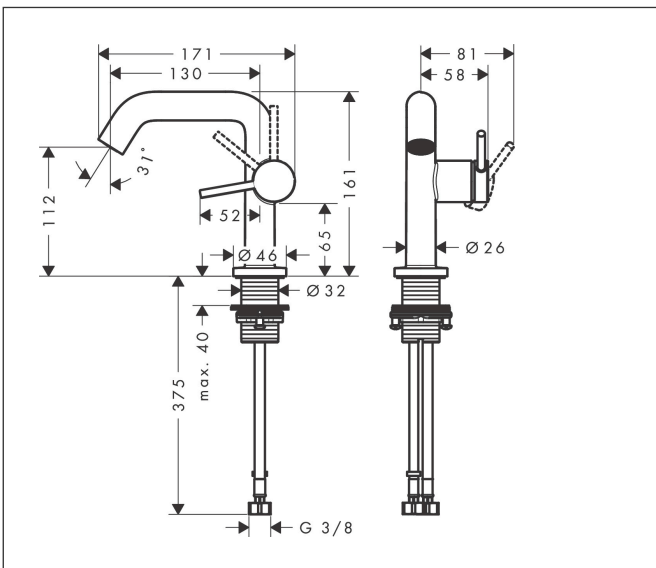

Merk hansgrohe
 Artikelnaam **Tecturis S** Ééngreeps wastafelkraan 110 Fine CoolStart EcoSmart+ zonder afvoer
 Art.nr. 73321670
 Oppervlakte mat zwart
 Netto prijs 277,31 EUR

Product foto

Kenmerken

- ComfortZone: 110
- voorsprong uitloop 130 mm
- uitloophoogte: 112 mm
- greepvariant: Met pingreep
- vaste uitloop
- straalsoort: normale straal
- maximale doorstroomhoeveelheid bij 3 bar: 4 l/min
- keramisch kardoes
- koud water met de greep in de middenpositie, bespaart energie en kosten
- EU taxonomie: max 6l/min - draagt substantieel bij aan duurzaamheid

Maat tekeningen

Technologie

Straalsoorten

Merk hansgrohe
 Artikelnaam **Tecturis S** Ééngreeps wastafelkraan 110 Fine CoolStart EcoSmart+ zonder afvoer
 Art.nr. 73321670
 Oppervlakte mat zwart
 Netto prijs 277,31 EUR

Stroomschema

Merk	hansgrohe
Artikelnaam	Tecturis S Ééngreeps wastafelkraan 110 Fine CoolStart EcoSmart+ zonder afvoer
Art.nr.	73321670
Oppervlakte	mat zwart
Netto prijs	277,31 EUR

Explosietekening voor bouwjaar: >06/23

Merk	hansgrohe
Artikelnaam	Tecturis S Eéngreeps wastafelkraan 110 Fine CoolStart EcoSmart+ zonder afvoer
Art.nr.	73321670
Oppervlakte	mat zwart
Netto prijs	277,31 EUR

Onderdelen voor bouwjaar: >06/23

Pos	Beschrijving	Art.nr.	Prijs
1	greep	94999670	51,06
2	greepstop	93735610	8,01
3	inbusschroef M5x5	98446000	3,12
4	rozet	94987670	25,90
5	moer	94989000	8,01
6	O-ring 28x1,5	98421000	3,12
7	O-ring 29x2	98391000	3,12
8	kardoes compl.	93760000	81,54
9	dichting	93383000	10,82
10	perlator compl.	87100000	17,26
11	servicesleutel	93750000	8,01
12	vlakdichting	98749000	4,99
13	schachtbevestigingsset compl. (Ø 32)	13961000	21,22
14	aansluitslang 450 mm M8x0,75 G3/8	97206000	26,73
15	O-ring 6,6x1,6	93019000	3,12
a	rozet voor geruild aansluiting	87494670	12,06