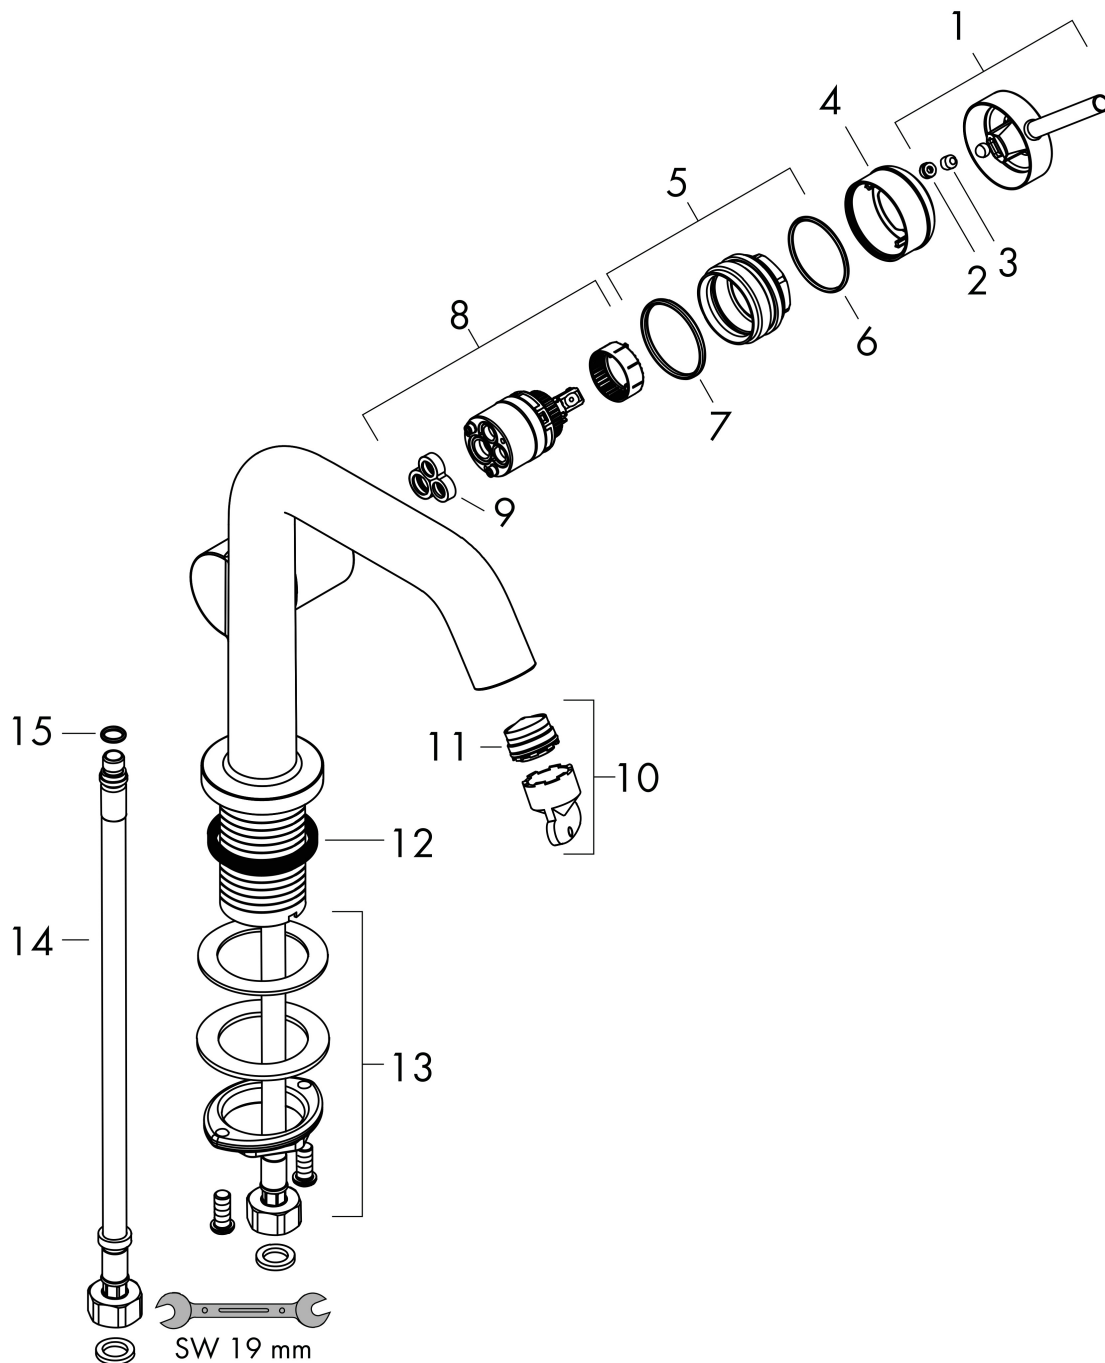

Merk hansgrohe
 Artikelnaam **Tecturis S** Ééngreeps wastafelkraan 110 Fine CoolStart EcoSmart+ zonder afvoer
 Art.nr. 73321670
 Oppervlakte mat zwart
 Netto prijs 277,31 EUR

Product foto

Kenmerken

- ComfortZone: 110
- voorsprong uitloop 130 mm
- uitloophoogte: 112 mm
- greepvariant: Met pingreep
- vaste uitloop
- straalsoort: normale straal
- maximale doorstroomhoeveelheid bij 3 bar: 4 l/min
- keramisch kardoes
- koud water met de greep in de middenpositie, bespaart energie en kosten
- EU taxonomie: max 6l/min - draagt substantieel bij aan duurzaamheid

Maat tekeningen

Technologie

Straalsoorten

Merk hansgrohe
 Artikelnaam **Tecturis S** Ééngreeps wastafelkraan 110 Fine CoolStart EcoSmart+ zonder afvoer
 Art.nr. 73321670
 Oppervlakte mat zwart
 Netto prijs 277,31 EUR

Stroomschema

Merk	hansgrohe
Artikelnaam	Tecturis S Ééngreeps wastafelkraan 110 Fine CoolStart EcoSmart+ zonder afvoer
Art.nr.	73321670
Oppervlakte	mat zwart
Netto prijs	277,31 EUR

Explosietekening voor bouwjaar: >06/23

Merk	hansgrohe
Artikelnaam	Tecturis S Eéngreeps wastafelkraan 110 Fine CoolStart EcoSmart+ zonder afvoer
Art.nr.	73321670
Oppervlakte	mat zwart
Netto prijs	277,31 EUR

Onderdelen voor bouwjaar: >06/23

Pos	Beschrijving	Art.nr.	Prijs
1	greep	94999670	51,06
2	greepstop	93735610	8,01
3	inbusschroef M5x5	98446000	3,12
4	rozet	94987670	25,90
5	moer	94989000	8,01
6	O-ring 28x1,5	98421000	3,12
7	O-ring 29x2	98391000	3,12
8	kardoes compl.	93760000	81,54
9	dichting	93383000	10,82
10	perlator compl.	87100000	17,26
11	servicesleutel	93750000	8,01
12	vlakdichting	98749000	4,99
13	schachtbevestigingsset compl. (Ø 32)	13961000	21,22
14	aansluitslang 450 mm M8x0,75 G3/8	97206000	26,73
15	O-ring 6,6x1,6	93019000	3,12
a	rozet voor geruild aansluiting	87494670	12,06