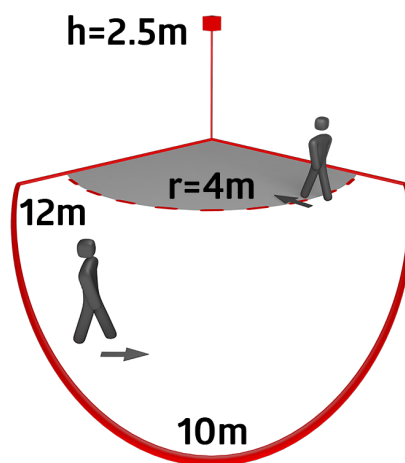

Technische gegevens

Spanning:	110 – 240 V AC 50 / 60 Hz
Afmetingen:	90 x 67 x 82 mm
Typisch verbruik:	ca. 0.4 W
Detectiebereik:	horizontaal 140° (Plafondmontage)
Reikwijdte:	max. 12 m dwars max. 4 m frontaal
Detectiezone voor dwars langs de melder lopen:	170 m ² / 2.5 m Montagehoogte
Montagehoogte min./max./aanbevolen:	2 m / 3 m / 2.5 m
Beschermingsgraad/-klasse:	IP44 / Klasse II
Omgevingstemperatuur:	-25 °C tot +50 °C
Behuizing:	polycarbonaat, UV-bestendig
Kleur:	zwart mat, overeenkomstig RAL9005

Productinformatie

Bewegingsmelder met 140° detectiebereik

Beweegbare sensor kop

Eenvoudige montage door de steeksokkel

Detectiebereik kan met afdeklamellen worden verkleind

Accessoires

RC-filter

Art.nr.: 10880