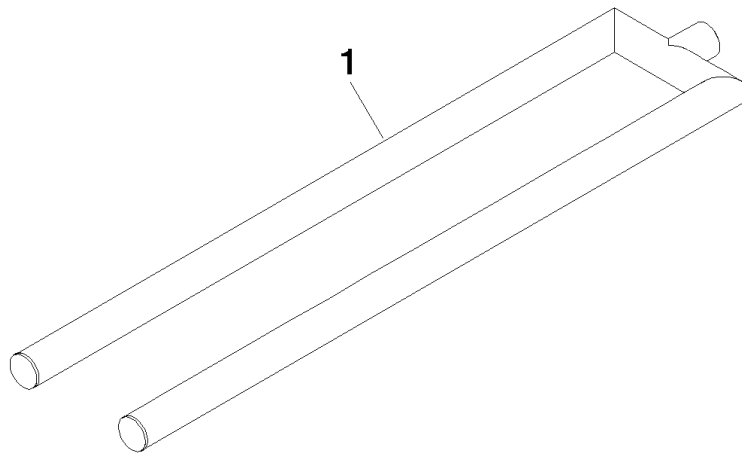

Halter für Handtuchhalter doppelt 92 x 21,5 x 419 mm - Champagne gebürstet
(22kt Gold)

90 17 89 554 00

Halter für Handtuchhalter doppelt 92 x 21,5 x 419 mm - Champagne gebürstet
(22kt Gold)

90 17 89 554 00

Halter für Handtuchhalter doppelt 92 x 21,5 x 419 mm - Champagne gebürstet
(22kt Gold)

90 17 89 554 00

Ersatzteilstückliste