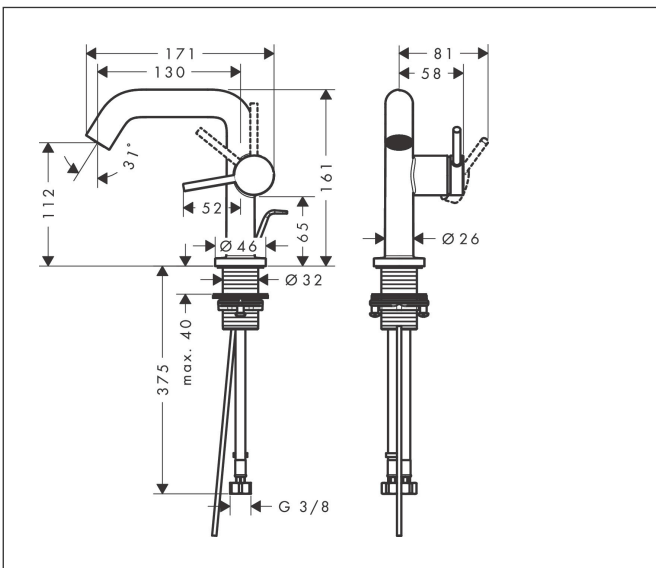

Merk	hansgrohe
Artikelnaam	Tecturis S Ééngreeps wastafelkraan 110 Fine CoolStart EcoSmart+ met pop-up-waste set
Art.nr.	73323140
Oppervlakte	Brushed Bronze
Netto prijs	309,48 EUR

Product foto

Kenmerken

- ComfortZone: 110
- voorsprong uitloop 130 mm
- uitloophoogte: 112 mm
- greepvariant: Met pingreep
- vaste uitloop
- straalsoort: normale straal
- maximale doorstroomhoeveelheid bij 3 bar: 4 l/min
- keramisch kardoes
- pop-up afvoergarnituur G 1¼
- materiaal afvoergarnituur: metaal
- koud water met de greep in de middenpositie, bespaart energie en kosten
- EU taxonomie: max 6l/min - draagt substantieel bij aan duurzaamheid

Maat tekeningen

Technologie

Straalsoorten

Merk	hansgrohe
Artikelnaam	Tecturis S Ééngreeps wastafelkraan 110 Fine CoolStart EcoSmart+ met pop-up-waste set
Art.nr.	73323140
Oppervlakte	Brushed Bronze
Netto prijs	309,48 EUR

Stroomschema

Merk	hansgrohe
Artikelnaam	Tecturis S Ééngreeps wastafelkraan 110 Fine CoolStart EcoSmart+ met pop-up-waste set
Art.nr.	73323140
Oppervlakte	Brushed Bronze
Netto prijs	309,48 EUR

Explosietekening voor bouwjaar: >06/23

Pos	Beschrijving	Art.nr.	Prijs
1	greep	94999140	51,06
2	greepstop	93735460	8,01
3	inbusschroef M5x5	98446000	3,12
4	rozet	94987140	25,90
5	moer	94989000	8,01
6	O-ring 28x1,5	98421000	3,12
7	O-ring 29x2	98391000	3,12
8	kardoes compl.	93760000	81,54
9	dichting	93383000	10,82
10	perlator compl.	87100000	17,26
11	servicesleutel	93750000	8,01
12	vlakdichting	98749000	4,99
13	schachtbevestigingsset compl. (Ø 32)	13961000	21,22
14	aansluitslang 450 mm M8x0,75 G3/8	97206000	26,73
15	O-ring 6,6x1,6	93019000	3,12
16	trekstang	96657140	16,22
a	afvoergarnituur	94139140	142,79
b	rozet voor geruild aansluiting	87494140	12,06