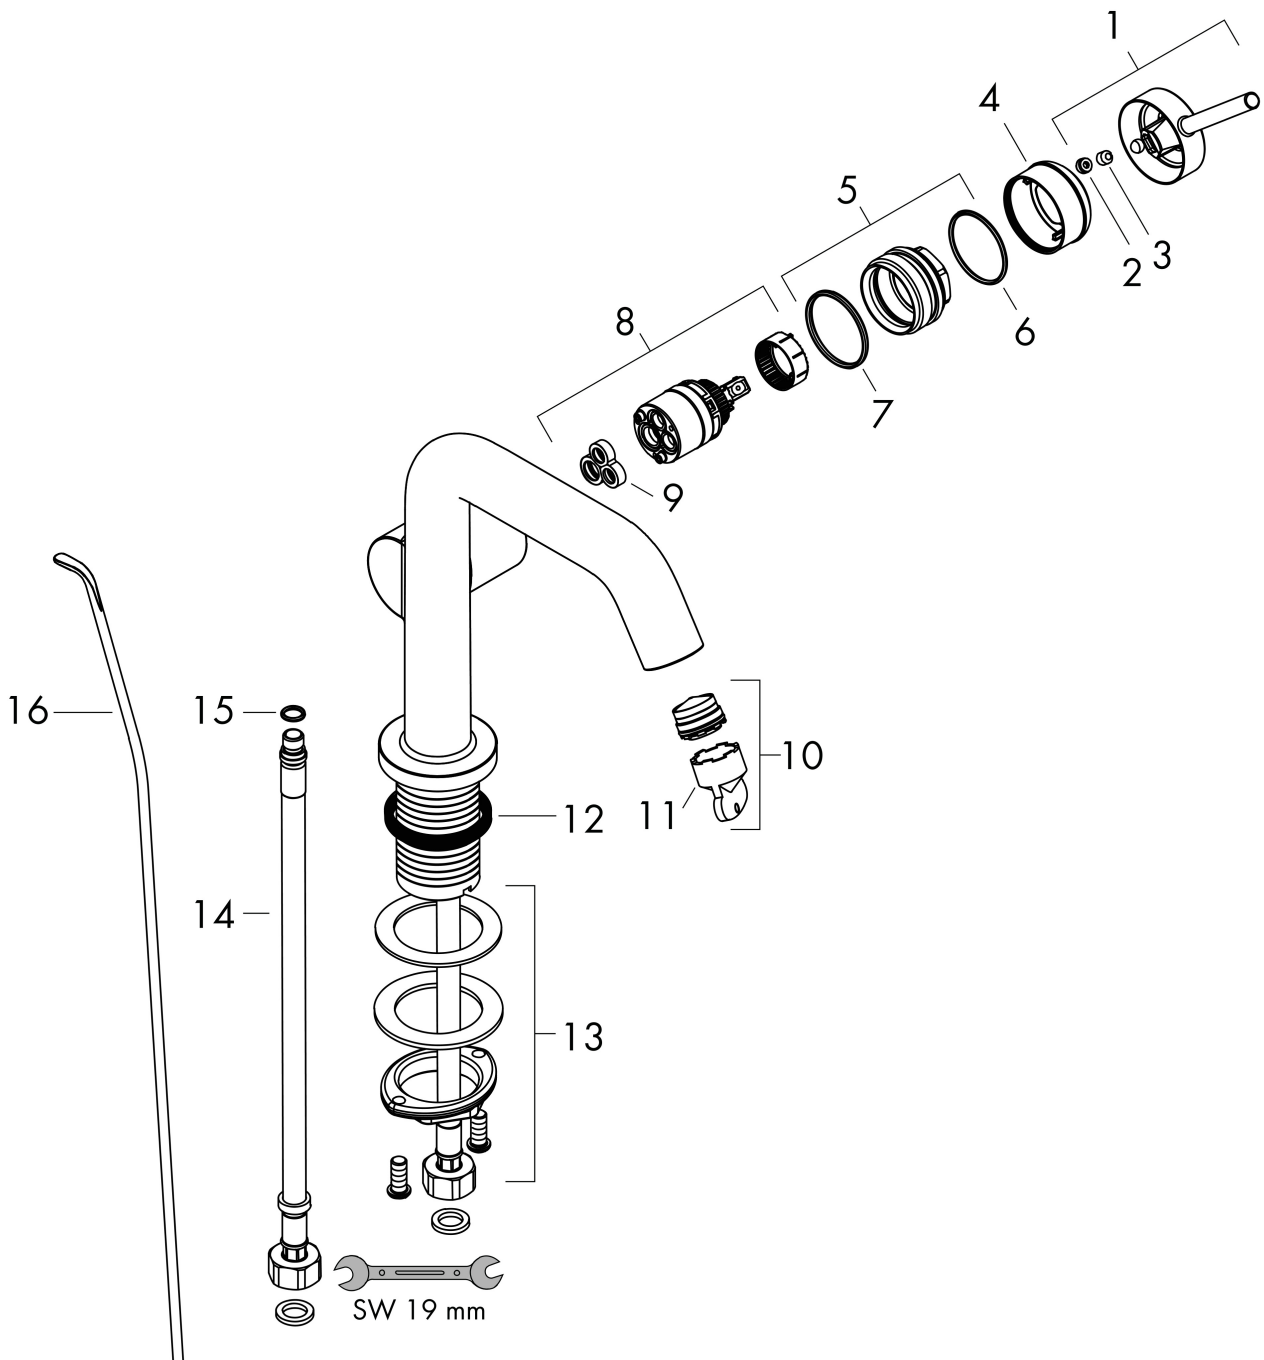

Merk	hansgrohe
Artikelnaam	Tecturis S Ééngreeps wastafelkraan 110 Fine CoolStart EcoSmart+ met pop-up-waste set
Art.nr.	73323140
Oppervlakte	Brushed Bronze
Netto prijs	309,48 EUR

Product foto

Kenmerken

- ComfortZone: 110
- voorsprong uitloop 130 mm
- uitloophoogte: 112 mm
- greepvariant: Met pingreep
- vaste uitloop
- straalsoort: normale straal
- maximale doorstroomhoeveelheid bij 3 bar: 4 l/min
- keramisch kardoes
- pop-up afvoergarnituur G 1¼
- materiaal afvoergarnituur: metaal
- koud water met de greep in de middenpositie, bespaart energie en kosten
- EU taxonomie: max 6l/min - draagt substantieel bij aan duurzaamheid

Maat tekeningen

Technologie

Straalsoorten

Merk	hansgrohe
Artikelnaam	Tecturis S Ééngreeps wastafelkraan 110 Fine CoolStart EcoSmart+ met pop-up-waste set
Art.nr.	73323140
Oppervlakte	Brushed Bronze
Netto prijs	309,48 EUR

Stroomschema

Merk	hansgrohe
Artikelnaam	Tecturis S Ééngreeps wastafelkraan 110 Fine CoolStart EcoSmart+ met pop-up-waste set
Art.nr.	73323140
Oppervlakte	Brushed Bronze
Netto prijs	309,48 EUR

Explosietekening voor bouwjaar: >06/23

Pos	Beschrijving	Art.nr.	Prijs
1	greep	94999140	51,06
2	greepstop	93735460	8,01
3	inbusschroef M5x5	98446000	3,12
4	rozet	94987140	25,90
5	moer	94989000	8,01
6	O-ring 28x1,5	98421000	3,12
7	O-ring 29x2	98391000	3,12
8	kardoes compl.	93760000	81,54
9	dichting	93383000	10,82
10	perlator compl.	87100000	17,26
11	servicesleutel	93750000	8,01
12	vlakdichting	98749000	4,99
13	schachtbevestigingsset compl. (Ø 32)	13961000	21,22
14	aansluitslang 450 mm M8x0,75 G3/8	97206000	26,73
15	O-ring 6,6x1,6	93019000	3,12
16	trekstang	96657140	16,22
a	afvoergarnituur	94139140	142,79
b	rozet voor geruild aansluiting	87494140	12,06